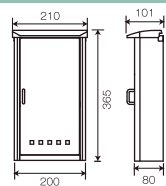

上入れ前出し

ST-130 / ST-13 サイズ

ST-920

ネームシール

上入れ前出し

材質/本体：ステンレス SUS304
仕上げ：NO4研磨
投入口：樹脂成型品

ST-92

ネームシール

上入れ前出し

材質/本体：スチール 仕上げ：焼付塗装
投入口：樹脂成型品
カラー：ホワイト/レッド/オレンジ

扉横開き

ST-920 / ST-92 サイズ

投入口サイズ：197×50

壁面掛

ST-150

ST-15 レッド/ホワイト

ネームシール

上入れ前出し

材質/本体：ステンレス SUS304
仕上げ：NO4研磨
投入口/取り出し口：樹脂成型品

材質/本体：スチール 仕上げ：焼付塗装
投入口/取り出し口：樹脂成型品
カラー：レッド/ホワイト

扉スライド式

ST-150 / ST-15 サイズ

投入口サイズ：247×63

壁面掛

ST-900 ST-90 サイズ

投入口サイズ：167×80

壁面掛

扉スライド式

ST-50 レッド/ホワイト

ネームシール

上入れ前出し

材質/本体：スチール 仕上げ：焼付塗装
取り出し口：樹脂成型品
カラー：レッド/ホワイト