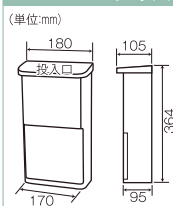

ネームシール

上入れ前出し

材質/本体：ステンレス SUS304
仕上げ：NO4研磨
投入口/取り出し口：樹脂成型品

材質/本体：スチール 仕上げ：焼付塗装
投入口/取り出し口：樹脂成型品
カラー：レッド/ホワイト

扉スライド式

ST-150 / ST-15 サイズ

投入口サイズ：247×63

壁面掛

A4サイズ

角2封筒 四折新聞

ST-900

ST-90 レッド/ホワイト

ネームシール

上入れ前出し

材質/本体：ステンレス SUS304
仕上げ：NO4研磨
投入口/取り出し口：樹脂成型品

材質/本体：スチール 仕上げ：焼付塗装
投入口/取り出し口：樹脂成型品
カラー：レッド/ホワイト

ST-900 ST-90 サイズ

投入口サイズ：167×80

壁面掛

扉スライド式

ST-50 レッド/ホワイト

ネームシール

上入れ前出し

材質/本体：スチール 仕上げ：焼付塗装
取り出し口：樹脂成型品
カラー：レッド/ホワイト

上入れ前出し

KP-260 サイズ

投入口サイズ：234×44

壁面掛

KP-180 オレンジ/グリーン

材質/本体：ポリプロピレン樹脂
取り出し口：アクリル樹脂
カラー：オレンジ/グリーン

ネームシール

上入れ前出し