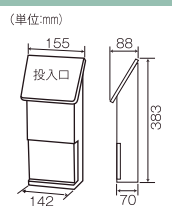

A4サイズ

角2封筒 四折新聞

ST-900

ST-90 レッド/ホワイト

ネームシール

上入れ前出し

材質/本体：ステンレス SUS304
仕上げ：NO4研磨
投入口/取り出し口：樹脂成型品

材質/本体：スチール 仕上げ：焼付塗装
投入口/取り出し口：樹脂成型品
カラー：レッド/ホワイト

ST-900 ST-90 サイズ

投入口サイズ：167×80

壁面掛

扉スライド式

ST-50 レッド/ホワイト

ネームシール

上入れ前出し

材質/本体：スチール 仕上げ：焼付塗装
取り出し口：樹脂成型品
カラー：レッド/ホワイト

ST-50 サイズ

投入口サイズ：140×53

壁面掛

扉スライド式

かるプラポスト 扉スライド式

KP-260 オレンジ/グリーン

材質/本体：ポリプロピレン樹脂
取り出し口：アクリル樹脂
カラー：オレンジ/グリーン

ネームシール

上入れ前出し

KP-260 サイズ

投入口サイズ：234×44

壁面掛

KP-180 オレンジ/グリーン

材質/本体：ポリプロピレン樹脂
取り出し口：アクリル樹脂
カラー：オレンジ/グリーン

ネームシール

上入れ前出し