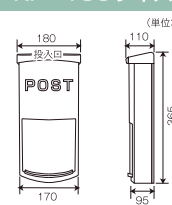

ST-900 ST-90 サイズ

投入口サイズ：167×80

壁面掛

扉スライド式

ST-50 レッド/ホワイト

ネームシール

上入れ前出し

材質/本体：スチール 仕上げ：焼付塗装
取り出し口：樹脂成型品
カラー：レッド/ホワイト

ST-50 サイズ

投入口サイズ：140×53

壁面掛

扉スライド式

かるプラポスト 扉スライド式

KP-260 オレンジ/グリーン

材質/本体：ポリプロピレン樹脂
取り出し口：アクリル樹脂
カラー：オレンジ/グリーン

ネームシール

上入れ前出し

KP-260 サイズ

投入口サイズ：234×44

壁面掛

KP-180 オレンジ/グリーン

材質/本体：ポリプロピレン樹脂
取り出し口：アクリル樹脂
カラー：オレンジ/グリーン

ネームシール

上入れ前出し

KP-180 サイズ

投入口サイズ：157×44

壁面掛