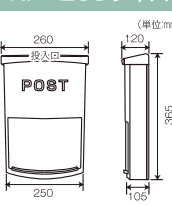

A4サイズ

角2封筒 四折新聞

ST-900

ST-90 レッド/ホワイト

ネームシール

上入れ前出し

材質/本体：ステンレス SUS304
仕上げ：NO4研磨
投入口/取り出し口：樹脂成型品

材質/本体：スチール 仕上げ：焼付塗装
投入口/取り出し口：樹脂成型品
カラー：レッド/ホワイト

ST-900 ST-90 サイズ

投入口サイズ：167×80

壁面掛

扉スライド式

ST-50 レッド/ホワイト

ネームシール

上入れ前出し

材質/本体：スチール 仕上げ：焼付塗装
取り出し口：樹脂成型品
カラー：レッド/ホワイト

ST-50 サイズ

投入口サイズ：140×53

壁面掛

扉スライド式

かるプラポスト 扉スライド式

KP-260 オレンジ/グリーン

材質/本体：ポリプロピレン樹脂
取り出し口：アクリル樹脂
カラー：オレンジ/グリーン

ネームシール

上入れ前出し

KP-260 サイズ

投入口サイズ：234×44

壁面掛

KP-180 オレンジ/グリーン

材質/本体：ポリプロピレン樹脂
取り出し口：アクリル樹脂
カラー：オレンジ/グリーン

ネームシール

上入れ前出し