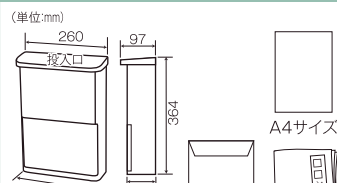

上入れ前出し

材質/本体：スチール 仕上げ：焼付塗装
投入口：樹脂成型品
カラー：ホワイト/レッド/オレンジ

扉横開き

ST-920 / ST-92 サイズ

投入口サイズ：197×50

壁面掛

ST-150

ST-15 レッド/ホワイト

ネームシール

上入れ前出し

材質/本体：ステンレス SUS304
仕上げ：NO4研磨
投入口/取り出し口：樹脂成型品

材質/本体：スチール 仕上げ：焼付塗装
投入口/取り出し口：樹脂成型品
カラー：レッド/ホワイト

扉スライド式

ST-150 / ST-15 サイズ

投入口サイズ：247×63

壁面掛

A4サイズ

角2封筒 四折新聞

ST-900

ST-90 レッド/ホワイト

ネームシール

上入れ前出し

材質/本体：ステンレス SUS304
仕上げ：NO4研磨
投入口/取り出し口：樹脂成型品

材質/本体：スチール 仕上げ：焼付塗装
投入口/取り出し口：樹脂成型品
カラー：レッド/ホワイト

ST-900 ST-90 サイズ

投入口サイズ：167×80

壁面掛

扉スライド式

ST-50 レッド/ホワイト

ネームシール

上入れ前出し

材質/本体：スチール 仕上げ：焼付塗装
取り出し口：樹脂成型品
カラー：レッド/ホワイト