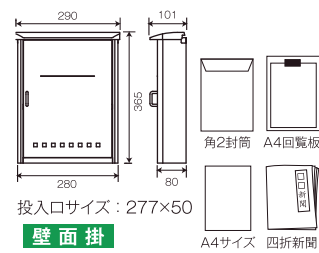

タテ型マイポスト

ST-130

材質/本体：ステンレス SUS304
仕上げ：NO4研磨
投入口：樹脂成型品

ST-13 扉横開き

材質/本体：スチール 仕上げ：焼付塗装
投入口：樹脂成型品
カラー：ホワイト

最大投函サイズ 縦260mm × 横340mm × 厚 35 mmまで

メール便対応

ネームシール

上入れ前出し

ST-130 / ST-13 サイズ

ST-920

ネームシール

上入れ前出し

材質/本体：ステンレス SUS304
仕上げ：NO4研磨
投入口：樹脂成型品

ST-92

ネームシール

上入れ前出し

材質/本体：スチール 仕上げ：焼付塗装
投入口：樹脂成型品
カラー：ホワイト/レッド/オレンジ

扉横開き

ST-920 / ST-92 サイズ

投入口サイズ：197×50

壁面掛

ST-150

ST-15 レッド/ホワイト

ST-900 ST-90 サイズ

投入口サイズ：167×80

壁面掛

扉スライド式

ST-50 レッド/ホワイト

ネームシール

上入れ前出し

材質/本体：スチール 仕上げ：焼付塗装
取り出し口：樹脂成型品
カラー：レッド/ホワイト