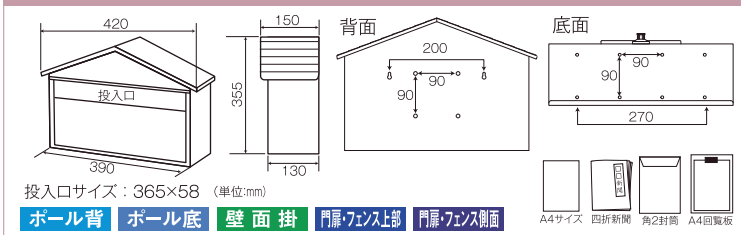

ハウス型ポスト

A4回覧板もらくらくの広い投入口で設置場所・方法も色々。かわいい屋根型フォルム

CSP-848L シャイニーブラウン

材質/本体：ステンレス SUS304
仕上げ：NO4研磨
投入口/取り出し口：カラスステンレス塗装
カラー：シャイニーブラウン

EN-345

材質/本体：ステンレス SUS304
仕上げ：NO4研磨

SGT-34 ホワイト

材質/本体：スチール
仕上げ：焼付塗装
カラー：ホワイト

CSP-848L サイズ

EN-345/SGT-34 サイズ

ブロックポスト(前入後出)

F-450

材質/本体：ステンレス SUS304
仕上げ：NO4研磨
取り出し口：樹脂成型品

F-450サイズ

SGE-83 エンボスブラウン

材質/本体：スチール カラー：エンボスブラウン
仕上げ：焼付塗装
取り出し口：樹脂成型品

SGE-83サイズ

アメリカンポスト(前入後出)

ALブラウン

材質/本体：アルミニウム合金 カラー：ブラウン
仕上げ：アルマイト加工
投入口/取り出し口：樹脂成型品

CSA-860HL

材質/本体：ステンレス SUS304
仕上げ：NO4研磨
投入口/取り出し口：樹脂成型品

ALブラウン
CSA-860HL サイズ