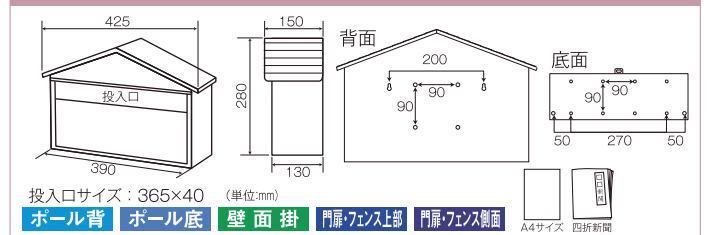

ハウス型ポスト

A4回覧板もらくらくの広い投入口で設置場所・方法も色々。かわいい屋根型フォルム

CSP-848L シャイニーブラウン

材質/本体：ステンレス SUS304
仕上げ：NO4研磨
投入口/取り出し口：カラスステンレス塗装
カラー：シャイニーブラウン

EN-345

材質/本体：ステンレス SUS304
仕上げ：NO4研磨

SGT-34 ホワイト

材質/本体：スチール
仕上げ：焼付塗装
カラー：ホワイト

CSP-848L サイズ

EN-345/SGT-34 サイズ

ブロックポスト(前入後出)

F-450

材質/本体：ステンレス SUS304
仕上げ：NO4研磨
取り出し口：樹脂成型品

F-450サイズ

SGE-83 エンボスブラウン

材質/本体：スチール カラー：エンボスブラウン
仕上げ：焼付塗装
取り出し口：樹脂成型品

SGE-83サイズ

アメリカンポスト(前入後出)

ALブラウン

材質/本体：アルミニウム合金 カラー：ブラウン
仕上げ：アルマイト加工
投入口/取り出し口：樹脂成型品

CSA-860HL

材質/本体：ステンレス SUS304
仕上げ：NO4研磨
投入口/取り出し口：樹脂成型品

ALブラウン
CSA-860HL サイズ