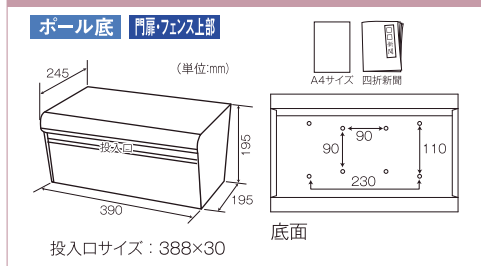

CSP-848L サイズ

EN-345/SGT-34 サイズ

ブロックポスト(前入後出)

F-450

材質/本体：ステンレス SUS304
仕上げ：NO4研磨
取り出し口：樹脂成型品

F-450サイズ

SGE-83 エンボスブラウン

材質/本体：スチール カラー：エンボスブラウン
仕上げ：焼付塗装
取り出し口：樹脂成型品

SGE-83サイズ

アメリカンポスト(前入後出)

ALブラウン

材質/本体：アルミニウム合金 カラー：ブラウン
仕上げ：アルマイト加工
投入口/取り出し口：樹脂成型品

CSA-860HL

材質/本体：ステンレス SUS304
仕上げ：NO4研磨
投入口/取り出し口：樹脂成型品

ALブラウン
CSA-860HL サイズ