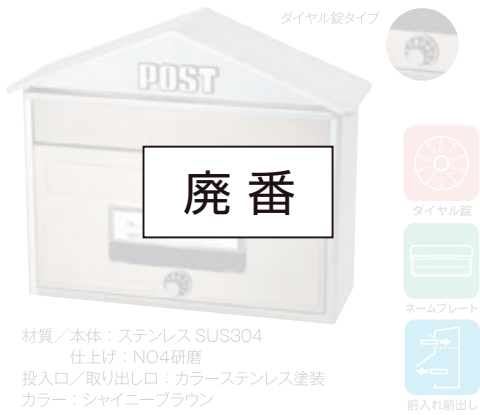

ハウス型ポスト

A4回覧板もらくらくの広い投入口で設置場所・方法も色々。かわいい屋根型フォルム

CSP-848L シャイニーブラウン

材質/本体：ステンレス SUS304
仕上げ：NO4研磨
投入口/取り出し口：カラスステンレス塗装
カラー：シャイニーブラウン

EN-345

材質/本体：ステンレス SUS304
仕上げ：NO4研磨

SGT-34 ホワイト

材質/本体：スチール
仕上げ：焼付塗装
カラー：ホワイト

CSP-848L サイズ

EN-345/SGT-34 サイズ

ブロックポスト(前入後出)

F-450

材質/本体：ステンレス SUS304
仕上げ：NO4研磨
取り出し口：樹脂成型品

F-450サイズ

SGE-83 エンボスブラウン

材質/本体：スチール カラー：エンボスブラウン
仕上げ：焼付塗装
取り出し口：樹脂成型品

SGE-83サイズ

アメリカンポスト(前入後出)

ALブラウン

材質/本体：アルミニウム合金 カラー：ブラウン
仕上げ：アルマイト加工
投入口/取り出し口：樹脂成型品

CSA-860HL

材質/本体：ステンレス SUS304
仕上げ：NO4研磨
投入口/取り出し口：樹脂成型品

ALブラウン
CSA-860HL サイズ