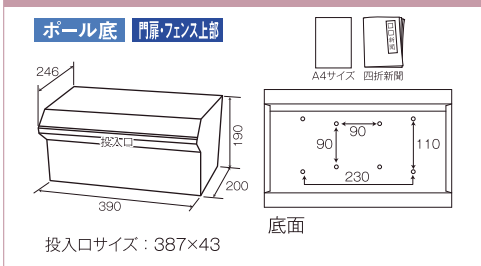

CSP-848L サイズ

EN-345/SGT-34 サイズ

ブロックポスト(前入後出)

F-450

材質/本体：ステンレス SUS304
仕上げ：NO4研磨
取り出し口：樹脂成型品

F-450サイズ

SGE-83 エンボスブラウン

材質/本体：スチール カラー：エンボスブラウン
仕上げ：焼付塗装
取り出し口：樹脂成型品

SGE-83サイズ

アメリカンポスト(前入後出)

ALブラウン

材質/本体：アルミニウム合金 カラー：ブラウン
仕上げ：アルマイト加工
投入口/取り出し口：樹脂成型品

CSA-860HL

材質/本体：ステンレス SUS304
仕上げ：NO4研磨
投入口/取り出し口：樹脂成型品

ALブラウン
CSA-860HL サイズ