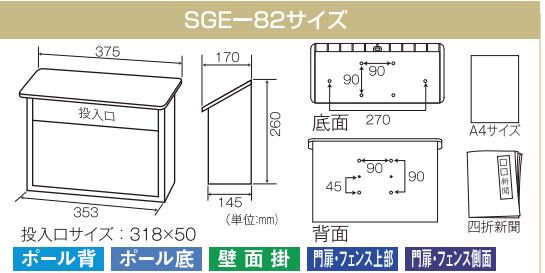

郵政型ポスト

標準サイズの郵政ポストはフェンス・壁・スタンドポールなど設置バリエーション色々。

SGY-201 シャイニーレッド/シャイニーグレー

四折新聞やA4サイズが投函でき、市販の南京錠も取付けができます

材質/本体：ステンレス SUS304 仕上げ：NO4研磨
投入口/取り出し口：カラーステンレス塗装
カラー：シャイニーレッド/シャイニーグレー

SGY-201サイズ

SGE-82 エンボスブラウン

材質/本体：スチール 仕上げ：焼付塗装
カラー：エンボスブラウン

SGE-80 エンボスブラウン

材質/本体：スチール 仕上げ：焼付塗装
カラー：エンボスブラウン

SGE-80サイズ

CY-20 レッド/ホワイト

材質/本体：スチール 仕上げ：焼付塗装 カラー：レッド、ホワイト

CY-20サイズ

SGT-205

材質/本体：ステンレス SUS304 仕上げ：NO4研磨

SGT-205サイズ