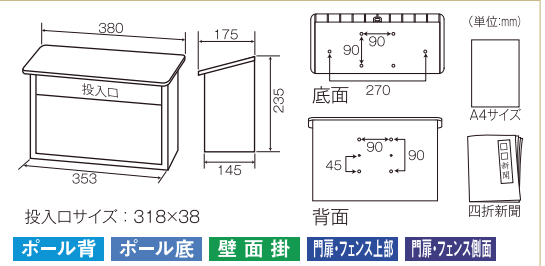

郵政型ポスト

標準サイズの郵政ポストはフェンス・壁・スタンドポールなど設置バリエーション色々。

SGY-201 シャイニーレッド/シャイニーグレー

四折新聞やA4サイズが投函でき、市販の南京錠も取付けができます

材質/本体：ステンレス SUS304 仕上げ：NO4研磨
投入口/取り出し口：カラーステンレス塗装
カラー：シャイニーレッド/シャイニーグレー

SGY-201サイズ

SGE-82 エンボスブラウン

材質/本体：スチール 仕上げ：焼付塗装
カラー：エンボスブラウン

SGE-80 エンボスブラウン

材質/本体：スチール 仕上げ：焼付塗装
カラー：エンボスブラウン

SGE-80サイズ

CY-20 レッド/ホワイト

材質/本体：スチール 仕上げ：焼付塗装 カラー：レッド、ホワイト

CY-20サイズ

SGT-205

材質/本体：ステンレス SUS304 仕上げ：NO4研磨

SGT-205サイズ