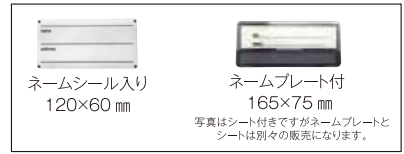

郵政型ポスト

標準サイズの郵政ポストはフェンス・壁・スタンドポールなど設置バリエーション色々。

SGY-201 シャイニーレッド/シャイニーグレー

四折新聞やA4サイズが投函でき、市販の南京錠も取付けができます

材質/本体：ステンレス SUS304 仕上げ：NO4研磨
投入口/取り出し口：カラーステンレス塗装
カラー：シャイニーレッド/シャイニーグレー

SGY-201サイズ

SGE-82 エンボスブラウン

材質/本体：スチール 仕上げ：焼付塗装
カラー：エンボスブラウン

SGE-80 エンボスブラウン

材質/本体：スチール 仕上げ：焼付塗装
カラー：エンボスブラウン

SGE-80サイズ

CY-20 レッド/ホワイト

材質/本体：スチール 仕上げ：焼付塗装 カラー：レッド、ホワイト

CY-20サイズ

SGT-205

材質/本体：ステンレス SUS304 仕上げ：NO4研磨