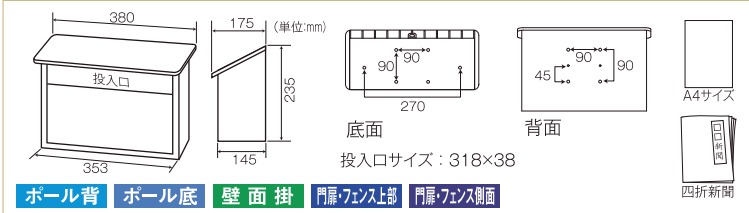

郵政型ポスト

標準サイズの郵政ポストはフェンス・壁・スタンドポールなど設置バリエーション色々。

SGY-201 シャイニーレッド/シャイニーグレー

四折新聞やA4サイズが投函でき、市販の南京錠も取付けができます

材質/本体：ステンレス SUS304 仕上げ：NO4研磨
投入口/取り出し口：カラーステンレス塗装
カラー：シャイニーレッド/シャイニーグレー

SGY-201サイズ

SGE-82 エンボスブラウン

材質/本体：スチール 仕上げ：焼付塗装
カラー：エンボスブラウン

SGE-80 エンボスブラウン

材質/本体：スチール 仕上げ：焼付塗装
カラー：エンボスブラウン

SGE-80サイズ

CY-20 レッド/ホワイト

材質/本体：スチール 仕上げ：焼付塗装 カラー：レッド、ホワイト

CY-20サイズ

SGT-205

材質/本体：ステンレス SUS304 仕上げ：NO4研磨

SGT-205サイズ