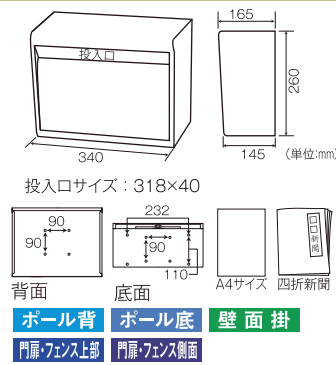

郵政型ポスト

標準サイズの郵政ポストはフェンス・壁・スタンドポールなど設置バリエーション色々。

SGY-201 シャイニーレッド/シャイニーグレー

四折新聞やA4サイズが投函でき、市販の南京錠も取付けができます

材質/本体：ステンレス SUS304 仕上げ：NO4研磨
投入口/取り出し口：カラーステンレス塗装
カラー：シャイニーレッド/シャイニーグレー

SGY-201サイズ

SGE-82 エンボスブラウン

材質/本体：スチール 仕上げ：焼付塗装
カラー：エンボスブラウン

SGE-80 エンボスブラウン

材質/本体：スチール 仕上げ：焼付塗装
カラー：エンボスブラウン

SGE-80サイズ

CY-20 レッド/ホワイト

材質/本体：スチール 仕上げ：焼付塗装 カラー：レッド、ホワイト

CY-20サイズ

SGT-205

材質/本体：ステンレス SUS304 仕上げ：NO4研磨

SGT-205サイズ