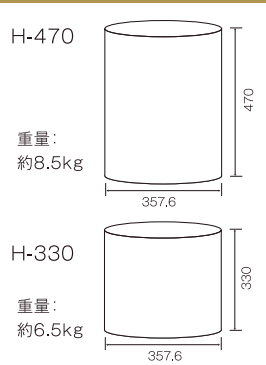

R-2ホワイト

前入れ上出し 南京錠取付可

南京錠は市販の商品をお買い上げください。

25mm~35mm

鍵サイズは

25ミリ~35ミリ

廃番

R-3ブラウン

R-4グリーン

材質/本体：鉄鋳物 フタ：アルミ鋳物
 カラー/レッド、ホワイト、グリーン、ブラウン

台座 H-470 / H-330

台座 材質/本体：スチールタイプ 黒塗装

レトロポストサイズ

台座サイズ

※実物の色と、印刷は多少異なります。