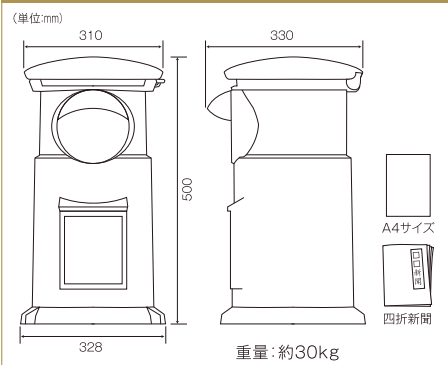

R-2ホワイト

前入れ上出し 南京錠取付可

南京錠は市販の商品をお買い上げください。

25mm~35mm

鍵サイズは

25ミリ~35ミリ

廃番

R-3ブラウン

R-4グリーン

材質/本体：鉄鋳物 フタ：アルミ鋳物
 カラー/レッド、ホワイト、グリーン、ブラウン

台座 H-470 / H-330

台座 材質/本体：スチールタイプ 黒塗装

レトロポストサイズ

台座サイズ

※実物の色と、印刷は多少異なります。