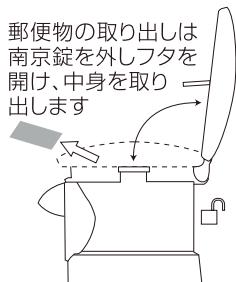

レトロポスト コマチ

なつかしい昭和のポストが復活!!
 サイズはコンパクト、丈夫で
 重量感のある鋳物製

投入

取り出し

投入口は施錠したまま郵便物が入る程度の間隔が開きます。

郵便物の取り出しは南京錠を外しフタを開け、中身を取り出します

フタを上へ上げ
 隙間から郵便物を
 投入します

R-1レッド

R-2ホワイト

前入れ上出し 南京錠取付可

南京錠は市販の商品をお買い上げください。

25mm~35mm

鍵サイズは

25ミリ~35ミリ

廃番

R-3ブラウン