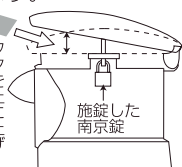

レトロポスト コマチ

なつかしい昭和のポストが復活!!
 サイズはコンパクト、丈夫で
 重量感のある鋳物製

投入

取り出し

投入口は施錠したまま郵便物が入る程度の間隔が開きます。

郵便物の取り出しは南京錠を外しフタを開け、中身を取り出します

フタを上へ上げ
 隙間から郵便物を
 投入します

R-1レッド

R-2ホワイト

前入れ上出し 南京錠取付可

南京錠は市販の商品をお買い上げください。

25mm~35mm

鍵サイズは

25ミリ~35ミリ

廃番

R-3ブラウン