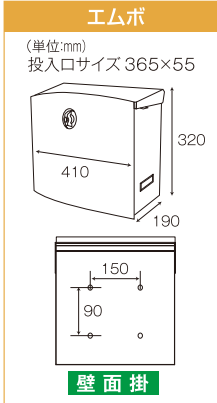

レッド (RE)

リュックは壁掛専用タイプです、スタンドポールには取付できません。

材質/本体: 亜鉛めっき鋼板 (スチール) 仕上/焼付塗装 カラー: シルバー/ブラック/ブラウン/レッド

※実物の色と、印刷は多少異なります。

メール便対応ポスト

エムポ

最大投函サイズ 縦260mm×横360mm×厚50mmまで

E-3 シリンダー錠付

ブラウン

材質/本体：亜鉛めっき鋼板（スチール）
仕上/焼付塗装 カラー：ブラウン

メール便対応

上入れ前出し

壁面取付

シリンダー錠

マイスタンドへの取付をおすすめします

メール便ポスト

最大投函サイズ 縦260mm×横370mm×厚35mmまで

SMP-770L

ダイアル錠

ステンレス ダイアル錠付
材質/本体：ステンレス

SMP-70

南京錠取付可

ホワイト 南京錠タイプ
材質/本体：スチール ※南京錠は別売り

南京錠取付可

南京錠は市販の商品をお買い上げください。
★目安サイズは25ミリ〜35ミリ

メール便ポスト

メール便対応

前入れ前出し

底面取付

背面取付

門扉取付

壁面取付