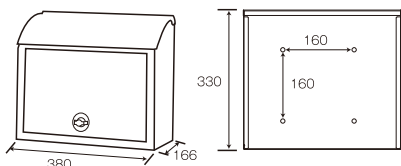

ネームシール

ポスト

A4サイズ対応

曲線を取り入れ、様々な玄関先にフィットします。

MY-3WH シリンダー錠付

ホワイト (WH)

材質/本体：亜鉛めっき鋼板（スチール） 仕上/焼付塗装
カラー：ホワイト/サテンブラック

MY-3BK シリンダー錠付

※実物の色と、印刷は多少異なります。

ポスト

ホール背 壁面掛 投入口サイズ 355×45

角2封筒

A4回覧板

A4サイズ

四折新聞