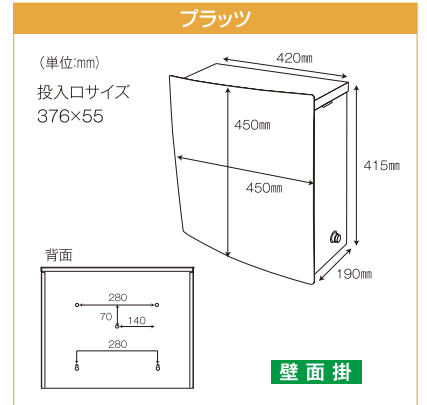

メール便対応ポスト

大容量ポストだからメール便受取可能。盗難防止スプリング付きで安心!

プラッツ

上部最大投函サイズ 縦370mm × 横 370mm × 厚50mmまで

MB-1SV シリンダー錠付

MB-1BR シリンダー錠付

ワンタッチロック

シルバー (SV)

ブラウン (BR)

材質/本体: 亜鉛めっき鋼板 (スチール) 仕上/焼付塗装 カラー: シルバー/ブラウン
プラッツは壁掛専用タイプです、スタンドポールには取付できません。

宅配ボックス兼用できます

別売「印鑑ケースセット」
(印鑑ケース+使い方シール)

※印鑑は別売りです

材質/本体: スチール
カラー: シルバー

前扉最大投函サイズ

縦350mm × 横375mm × 厚140mmまで

レッド (RE)

リュックは壁掛専用タイプです、スタンドポールには取付できません。

材質/本体: 亜鉛めっき鋼板 (スチール) 仕上/焼付塗装 カラー: シルバー/ブラック/ブラウン/レッド

※実物の色と、印刷は多少異なります。

メール便対応ポスト

エムポ

最大投函サイズ 縦260mm×横360mm×厚50mmまで

E-3 シリンダー錠付

※実物の色と、印刷は多少異なります。

ポスト

ホール背 壁面掛 投入口サイズ 355×45

角2封筒

A4回覧板

A4サイズ

四折新聞