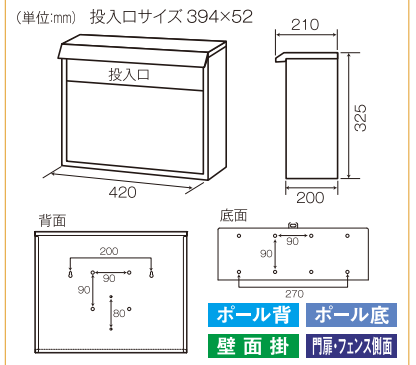

最大投函サイズ 縦260mm×横370mm×厚35mmまで

SMP-770L

ダイアル錠

ステンレス ダイアル錠付
材質/本体：ステンレス

SMP-70

南京錠取付可

ホワイト 南京錠タイプ
材質/本体：スチール ※南京錠は別売り

南京錠取付可

南京錠は市販の商品をお買い上げください。
★目安サイズは25ミリ〜35ミリ

メール便ポスト

メール便対応

前入れ前出し

底面取付

背面取付

門扉取付

壁面取付

ネームシール

ポスト

A4サイズ対応

曲線を取り入れ、様々な玄関先にフィットします。

MY-3WH シリンダー錠付

ホワイト (WH)

材質/本体：亜鉛めっき鋼板（スチール） 仕上/焼付塗装
カラー：ホワイト/サテンブラック

MY-3BK シリンダー錠付

※実物の色と、印刷は多少異なります。

ポスト

ホール背 壁面掛 投入口サイズ 355×45

角2封筒

A4回覧板

A4サイズ

四折新聞