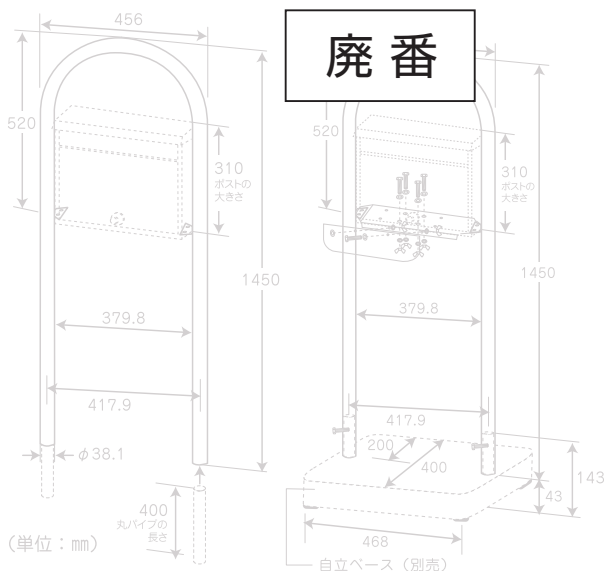

(単位:mm)

底面

投入口サイズ：348×50

ボール底
アーチスタンド底

角2封筒

A4回覧板

A4サイズ

四折新聞

自立ベース
10色

■アーチスタンド/自立ベースサイズ

- ・セレクトカラーポスト用の埋め込み型のアーチスタンドです。
- ・好きな色のポストとセットして設置可能です。
- ・自立ベース (別売) を使って、自立スタンド式としてもご使用いただけます。

▶ご注意

- ・アーチスタンドには底板、表札プレート、丸パイプ2本 (埋め込み用) が梱包されています。
- ・自立ベースには、アジャスター4個、転倒防止金具が梱包されています。