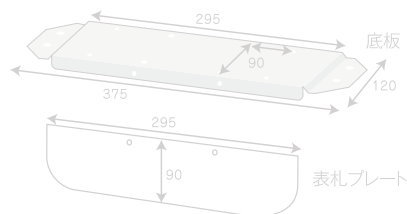

自立ベース
10色

■アーチスタンド/自立ベースサイズ

- ・セレクトカラーポスト用の埋め込み型のアーチスタンドです。
- ・好きな色のポストとセットして設置可能です。
- ・自立ベース (別売) を使って、自立スタンド式としてもご使用いただけます。

▶ご注意

- ・アーチスタンドには底板、表札プレート、丸パイプ2本 (埋め込み用) が梱包されています。
- ・自立ベースには、アジャスター4個、転倒防止金具が梱包されています。