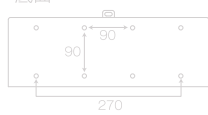

ネイビーブルー (NV)

イエロー (YL)

シルバー (SV)

オレンジ (OR)

ブラック (BK)

レッド (RE)

ダイヤル錠
材質／本体：スチール
仕上げ：焼付塗装

セレクトカラーポストサイズ

(単位:mm)

底面

投入口サイズ：348×50

ボール底
アーチスタンド底

角2封筒

A4回覧板

A4サイズ

四折新聞