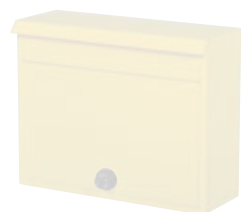

玄関に彩りを、選べるセレクトカラーポスト シチュエーションに合わせて埋込・自立が選べます

セレクトカラーポスト SG-5000L ダイアル錠付

※壁面取付不可

ブラウンメタリック (BR)

グリーン (GR)

廃番

チョコレート (CH)

ホワイト (WH)

ネイビーブルー (NV)

イエロー (YL)

シルバー (SV)

オレンジ (OR)

ブラック (BK)

レッド (RE)

ダイヤル錠
材質／本体：スチール
仕上げ：焼付塗装

セレクトカラーポストサイズ

レッド (RE)

廃番

自立ベース AB-1

レッド (RE)

材質/本体: スチール 仕上げ: 焼付塗装

組み合わせで バリエーションいろいろ!

セレクトカラー
10色

アーチスタンド
10色

自立ベース
10色

■アーチスタンド/自立ベースサイズ

- ・セレクトカラーポスト用の埋め込み型のアーチスタンドです。
- ・好きな色のポストとセットして設置可能です。
- ・自立ベース (別売) を使って、自立スタンド式としてもご使用いただけます。

▶ご注意

- ・アーチスタンドには底板、表札プレート、丸パイプ2本 (埋め込み用) が梱包されています。
- ・自立ベースには、アジャスター4個、転倒防止金具が梱包されています。