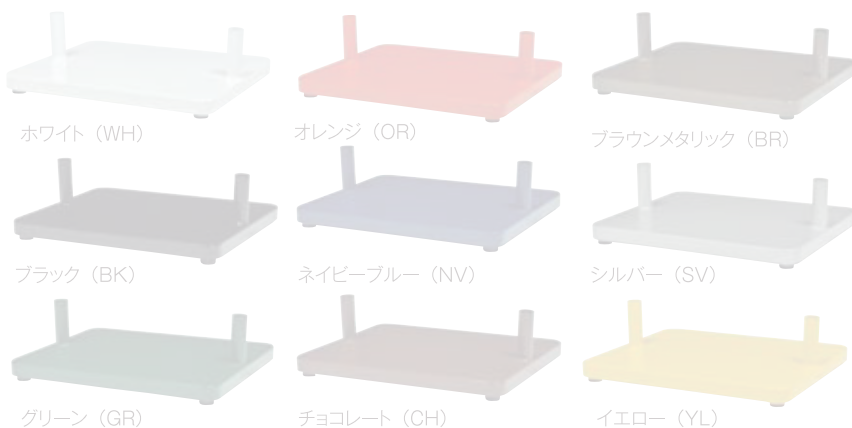

アーチスタンド AS-1

材質／本体：スチール 仕上げ：焼付塗装

シルバー (SV)

ホワイト (WH)

チョコレート (CH)

イエロー (YL)

ブラウンメタリック (BR)

オレンジ (OR)

レッド (RE)

廃番

自立ベース AB-1

レッド (RE)

材質/本体: スチール 仕上げ: 焼付塗装

組み合わせで バリエーションいろいろ!

セレクトカラー
10色

アーチスタンド
10色

自立ベース
10色

■アーチスタンド/自立ベースサイズ

- ・セレクトカラーポスト用の埋め込み型のアーチスタンドです。
- ・好きな色のポストとセットして設置可能です。
- ・自立ベース (別売) を使って、自立スタンド式としてもご使用いただけます。

▶ご注意

- ・アーチスタンドには底板、表札プレート、丸パイプ2本 (埋め込み用) が梱包されています。
- ・自立ベースには、アジャスター4個、転倒防止金具が梱包されています。

セレクトカラーポスト壁掛けタイプ

壁掛タイプは8色の彩りからお選びいただけます

SG-2800L ダイアル錠付

※壁面取付可

ブラウンメタリック (BR)

グリーン (GR)

ホワイト (WH)

ネイビーブルー (NV)