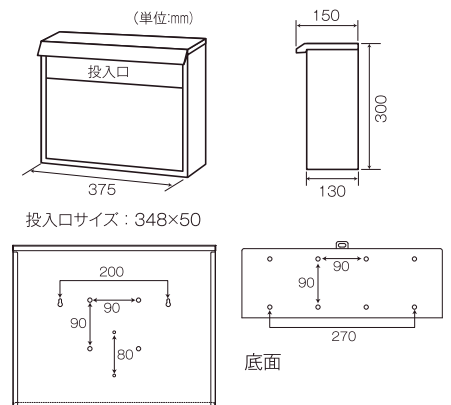

ネイビーブルー (NV)

グリーン (GR)

ブラウンメタリック (BR)

スタイルポストサイズ

背面

ポール背 壁面掛 ポール底

角2封筒

A4閲覧板

A4サイズ

四折新聞

※お買い上げ時、ネームシールは貼り付けしておらずポスト本体に入れてあります。 ※実物の色と、印刷は多少異なります。