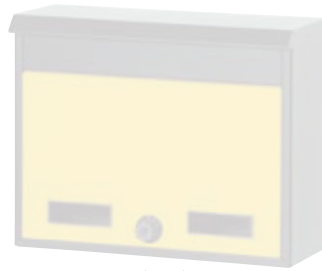

スタイルポスト

玄関にシンプルでカワイイ彩りが大人気

SG-2L ダイヤル錠付

レッド (RE)

ブルー (BL)

イエロー (YL)

オレンジ (OR)

グリーン (GR)

ブラウン (BR)

ブラックグレー (BG)

ネームシール

ダイヤル錠

前入れ前出し

ダイヤル錠

材質：スチール 仕上げ：焼付塗装
 カラー（本体/投入口）：サテンブラック
 （取り出し口）：レッド/ブルー/グリーン/オレンジ/
 イエロー/ブラウン/ブラックグレー

A4用封筒も
すくなく収納!

SG-48

ネームシール

前入れ前出し

南京錠取付可

南京錠別売

材質：スチール 仕上げ：焼付塗装
 カラー（本体）：シルバーメタリック
 （投入口/取り出し口）：レッド/ネイビー/グリーン/ブラウンメタリック

レッド (RE)

廃番