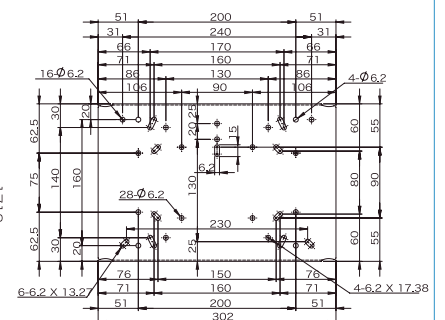

埋込式U-2

さまざまなポスト取付けに可能な
万能タイプのスタンド

マイスタンド

1世帯用/2世帯用

材質/スチール
仕上げ: 焼付塗装
カラー: サテンブラック

マイスタンドポール (1世帯・2世帯) サイズ

マイスタンド(自立・埋込セット/1世帯用) マイスタンド(自立・埋込セット/2世帯用)

背面取付板 寸法図