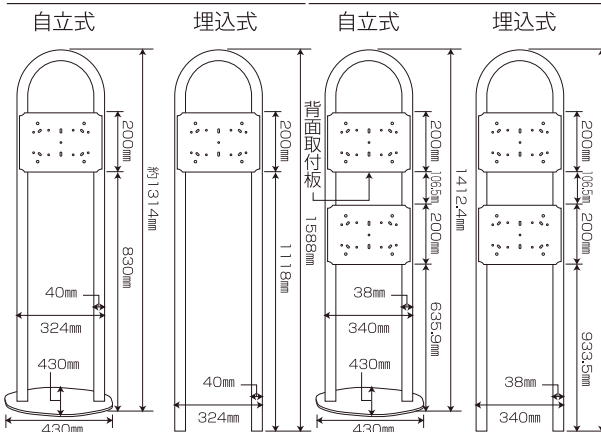

埋込式U-2

さまざまなポスト取付けに可能な
万能タイプのスタンド

マイスタンド

1世帯用/2世帯用

材質/スチール
仕上げ: 焼付塗装
カラー: サテンブラック

マイスタンドポール (1世帯・2世帯) サイズ

マイスタンド(自立・埋込セット/1世帯用) マイスタンド(自立・埋込セット/2世帯用)

背面取付板 寸法図