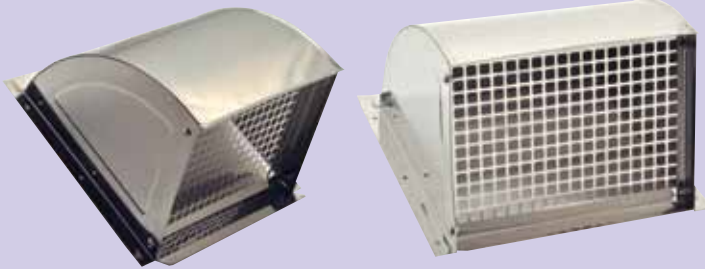

機能・特徴

どなたでも簡単にできる、ビスによる組み立て式です。

低層階用

防鳥フード

鳥の侵入を防ぐ、アミ付きフードです。

防鳥フード 水切り付き

●材質/ステンレス

※写真はSUS430のフードを使用

フード本体(SUS430 2B)+防鳥部品(SUS304 2B) ※水切り付き

※網はパンチング10角抜き加工です。

単位:mm

品番	適用換気扇	材質	サイズ										箱入数	バーコード
			A	B	C	D	H	W	E	F	K	L		
SF-BT250	20cm用	SUS430	250	250	200	175	270	290	249	190.1	22	21	6	4963784 021400
SF-BT300	25cm用	SUS430	300	300	265	175	320	340	299	184.4	22	25	6	4963784 021509
SF-BT350	30cm用	SUS430	350	350	315	175	370	390	349	184.4	22	25	6	4963784 021608

フード本体(SUS304 BA)+防鳥部品(SUS304 2B) ※水切り付き

単位:mm

品番	適用換気扇	材質	サイズ										箱入数	バーコード
			A	B	C	D	H	W	E	F	K	L		
SF-SBT250	20cm用	SUS304	250	250	200	175	270	290	249	190.1	22	21	6	4963784 021066
SF-SBT300	25cm用	SUS304	300	300	265	175	320	340	299	184.4	22	25	6	4963784 021073
SF-SBT350	30cm用	SUS304	350	350	315	175	370	390	349	184.4	22	25	6	4963784 021080

防虫フード

害虫の侵入を防ぐ、アミ付きフードです。

防虫フード

※写真はSUS304のフードを使用

フード本体(SUS430 2B)+防虫部品(SUS304 2B)

※網はステンレス16メッシュです。

単位:mm

品番	適用換気扇	材質	サイズ										箱入数	バーコード
			A	B	C	D	H	W	E	F	K	L		
SF-MZ250	20cm用	SUS430	250	250	200	175	270	290	249	188	22	21	6	4963784 024005
SF-MZ300	25cm用	SUS430	300	300	265	175	320	340	299	182.9	22	25	6	4963784 024012
SF-MZ350	30cm用	SUS430	350	350	315	175	370	390	349	182.9	22	25	6	4963784 024029