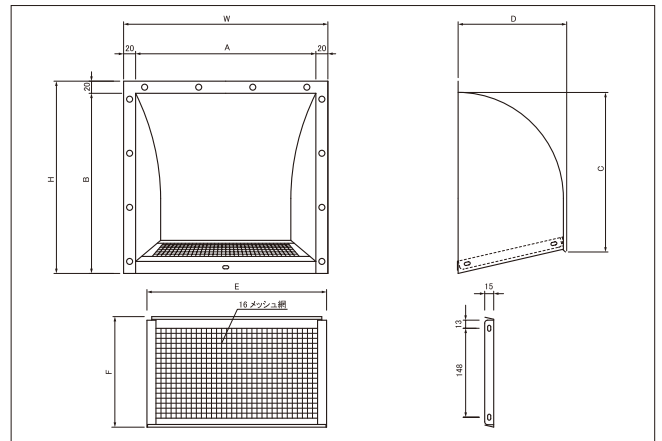

機能・特徴

どなたでも簡単にできる、ビスによる組み立て式です。

低層階用

防鳥フード

鳥の侵入を防ぐ、アミ付きフードです。

防鳥フード 水切り付き

●材質/ステンレス

※写真はSUS430のフードを使用

フード本体(SUS430 2B)+防鳥部品(SUS304 2B) ※水切り付き

※網はパンチング10角抜き加工です。

単位:mm

品番	適用換気扇	材質	サイズ										箱入数	バーコード
			A	B	C	D	H	W	E	F	K	L		
SF-BT250	20cm用	SUS430	250	250	200	175	270	290	249	190.1	22	21	6	4963784 021400
SF-BT300	25cm用	SUS430	300	300	265	175	320	340	299	184.4	22	25	6	4963784 021509
SF-BT350	30cm用	SUS430	350	350	315	175	370	390	349	184.4	22	25	6	4963784 021608

フード本体(SUS304 BA)+防鳥部品(SUS304 2B) ※水切り付き

単位:mm

品番	適用換気扇	材質	サイズ										箱入数	バーコード
			A	B	C	D	H	W	E	F	K	L		
SF-SBT250	20cm用	SUS304	250	250	200	175	270	290	249	190.1	22	21	6	4963784 021066
SF-SBT300	25cm用	SUS304	300	300	265	175	320	340	299	184.4	22	25	6	4963784 021073
SF-SBT350	30cm用	SUS304	350	350	315	175	370	390	349	184.4	22	25	6	4963784 021080

防虫フード

害虫の侵入を防ぐ、アミ付きフードです。

防虫フード

※写真はSUS304のフードを使用

フード本体(SUS430 2B)+防虫部品(SUS304 2B)

※網はステンレス16メッシュです。

単位:mm

品番	適用換気扇	材質	サイズ										箱入数	バーコード
			A	B	C	D	H	W	E	F	K	L		
SF-MZ250	20cm用	SUS430	250	250	200	175	270	290	249	188	22	21	6	4963784 024005
SF-MZ300	25cm用	SUS430	300	300	265	175	320	340	299	182.9	22	25	6	4963784 024012
SF-MZ350	30cm用	SUS430	350	350	315	175	370	390	349	182.9	22	25	6	4963784 024029