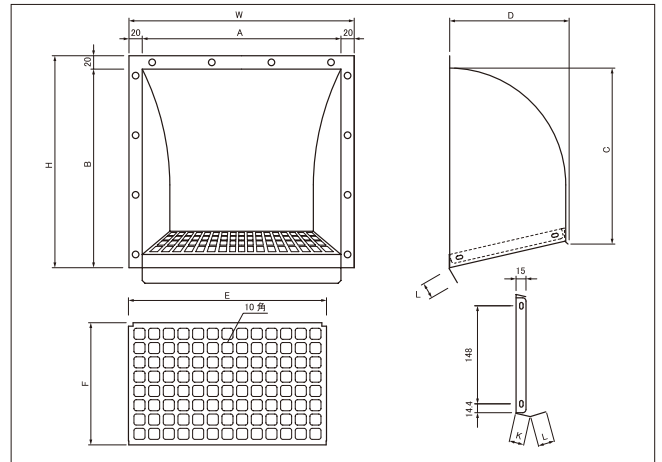

機能・特徴

どなたでも簡単にできる、ビスによる組み立て式です。

低層階用

防鳥フード

鳥の侵入を防ぐ、アミ付きフードです。

防鳥フード 水切り付き

●材質/ステンレス

※写真はSUS430のフードを使用

フード本体(SUS430 2B)+防鳥部品(SUS304 2B) ※水切り付き

※網はパンチング10角抜き加工です。

単位:mm

品番	適用換気扇	材質	サイズ										箱入数	バーコード
			A	B	C	D	H	W	E	F	K	L		
SF-BT250	20cm用	SUS430	250	250	200	175	270	290	249	190.1	22	21	6	4963784 021400
SF-BT300	25cm用	SUS430	300	300	265	175	320	340	299	184.4	22	25	6	4963784 021509
SF-BT350	30cm用	SUS430	350	350	315	175	370	390	349	184.4	22	25	6	4963784 021608

フード本体(SUS304 BA)+防鳥部品(SUS304 2B) ※水切り付き

単位:mm

品番	適用換気扇	材質	サイズ										箱入数	バーコード
			A	B	C	D	H	W	E	F	K	L		
SF-SBT250	20cm用	SUS304	250	250	200	175	270	290	249	190.1	22	21	6	4963784 021066
SF-SBT300	25cm用	SUS304	300	300	265	175	320	340	299	184.4	22	25	6	4963784 021073
SF-SBT350	30cm用	SUS304	350	350	315	175	370	390	349	184.4	22	25	6	4963784 021080