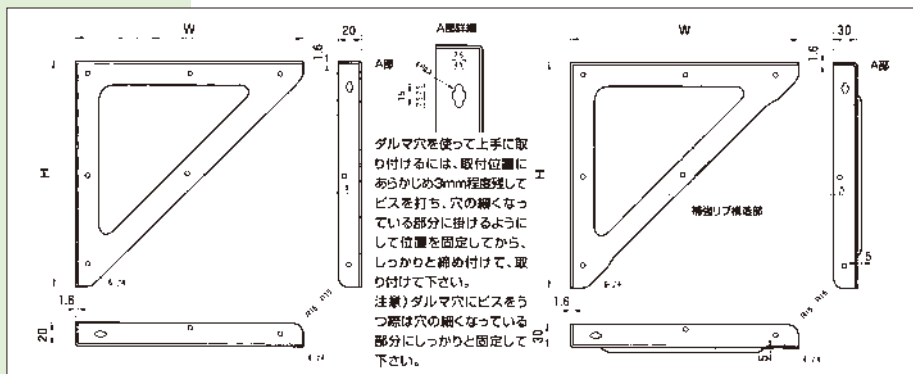

アークブラケット

シンプルで優美なデザインに秘められた実力

コーナー部分の取り付けに最適。

美しい弧を描くシンプルなデザインに、プレスによって施されたリブが強力な補強構造となり、耐荷重 20kg / 本を実現。

取付け方は場所によって自由に選択

アークブラケット 耐荷重は取り付け下地の堅い場所でのご使用を前提としてください。

品番	サイズ(W×H)	色	板厚	板巾	箱入数	耐荷重/1本	バーコード
AB-W135	135×135	白	1.6	24	20本	20kg	4963784 315110
AB-B135	135×135	黒	1.6	24	20本	20kg	4963784 315127
AB-W185	185×185	白	1.6	24	20本	20kg	4963784 315219
AB-B185	185×185	黒	1.6	24	20本	20kg	4963784 315226

単位:mm

デルタブラケット

フラット付け可能なニュータイプ

取付け方が3タイプで取付け位置は工夫次第。ダルマ穴を採用しました。

- 材質/スチール
- 仕上/粉体塗装
- カラー/ホワイト

自由に選べる取付け方3タイプ

デルタブラケット 耐荷重は取り付け下地の堅い場所でのご使用を前提としてください。

品番	サイズ(W×H)	色	板厚	板巾	箱入数	耐荷重/1本	付属ビス⊕丸頭木ネジ	バーコード
DB-W150	150×150	ホワイト	1.6	20	20本	20kg	2.7×16 3本	4963784 312119
DB-W200	200×200	ホワイト	1.6	25	20本	20kg	3.1×20 6本	4963784 312218
DB-W250	250×250	ホワイト	1.6	30	20本	20kg	2.7×16 3本	4963784 312317
DB-W300	300×300	ホワイト	1.6	30	20本	20kg	3.5×25 6本	4963784 312416

単位:mm