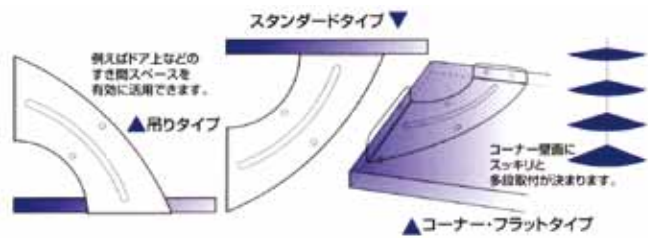

アークブラケット

シンプルで優美なデザインに秘められた実力

コーナー部分の取り付けに最適。

美しい弧を描くシンプルなデザインに、プレスによって施されたリブが強力な補強構造となり、耐荷重 20kg / 本を実現。

取付け方は場所によって自由に選択

アークブラケット 耐荷重は取り付け下地の堅い場所でのご使用を前提としてください。

品番	サイズ(W×H)	色	板厚	板巾	箱入数	耐荷重/1本	バーコード
AB-W135	135×135	白	1.6	24	20本	20kg	4963784 315110
AB-B135	135×135	黒	1.6	24	20本	20kg	4963784 315127
AB-W185	185×185	白	1.6	24	20本	20kg	4963784 315219
AB-B185	185×185	黒	1.6	24	20本	20kg	4963784 315226

単位:mm

デルタブラケット

フラット付け可能なニュータイプ

取付け方が3タイプで取付け位置は工夫次第。ダルマ穴を採用しました。

- 材質/スチール
- 仕上/粉体塗装
- カラー/ホワイト

自由に選べる取付け方3タイプ

デルタブラケット 耐荷重は取り付け下地の堅い場所でのご使用を前提としてください。

品番	サイズ(W×H)	色	板厚	板巾	箱入数	耐荷重/1本	付属ビス⊕丸頭木ネジ	バーコード
DB-W150	150×150	ホワイト	1.6	20	20本	20kg	2.7×16 3本	4963784 312119
DB-W200	200×200	ホワイト	1.6	25	20本	20kg	3.1×20 6本	4963784 312218
DB-W250	250×250	ホワイト	1.6	30	20本	20kg	2.7×16 3本	4963784 312317
DB-W300	300×300	ホワイト	1.6	30	20本	20kg	3.5×25 6本	4963784 312416