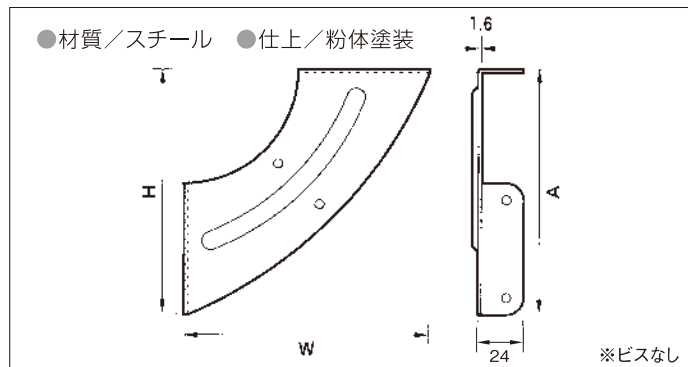

アークブラケット

シンプルで優美なデザインに秘められた実力

コーナー部分の取り付けに最適。

美しい弧を描くシンプルなデザインに、プレスによって施されたリブが強力な補強構造となり、耐荷重 20kg / 本を実現。

取付け方は場所によって自由に選択

アークブラケット 耐荷重は取り付け下地の堅い場所でのご使用を前提としてください。

品番	サイズ(W×H)	色	板厚	板巾	箱入数	耐荷重/1本	バーコード
AB-W135	135×135	白	1.6	24	20本	20kg	4963784 315110
AB-B135	135×135	黒	1.6	24	20本	20kg	4963784 315127
AB-W185	185×185	白	1.6	24	20本	20kg	4963784 315219
AB-B185	185×185	黒	1.6	24	20本	20kg	4963784 315226

単位:mm

デルタブラケット

フラット付け可能なニュータイプ

取付け方が3タイプで取付け位置は工夫次第。ダルマ穴を採用しました。

- 材質/スチール
- 仕上/粉体塗装
- カラー/ホワイト

自由に選べる取付け方3タイプ

デルタブラケット 耐荷重は取り付け下地の堅い場所でのご使用を前提としてください。

品番	サイズ(W×H)	色	板厚	板巾	箱入数	耐荷重/1本	付属ビス⊕丸頭木ネジ	バーコード
DB-W150	150×150	ホワイト	1.6	20	20本	20kg	2.7×16 3本	4963784 312119
DB-W200	200×200	ホワイト	1.6	25	20本	20kg	3.1×20 6本	4963784 312218
DB-W250	250×250	ホワイト	1.6	30	20本	20kg	2.7×16 3本	4963784 312317
DB-W300	300×300	ホワイト	1.6	30	20本	20kg	3.5×25 6本	4963784 312416

単位:mm