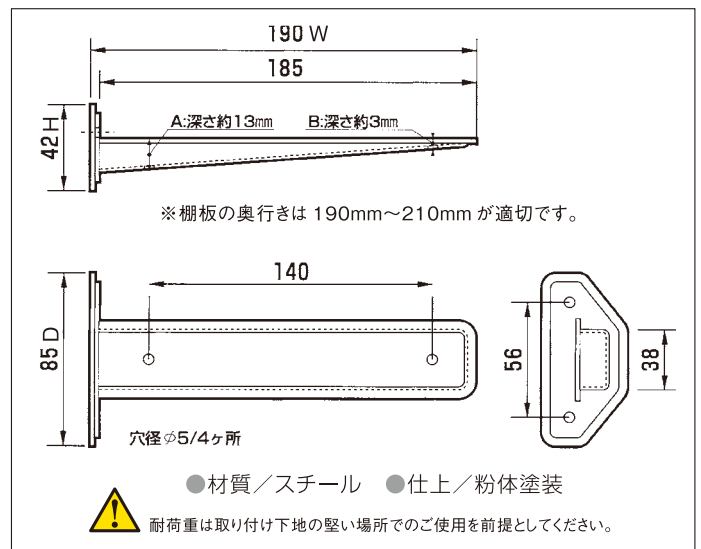

### ビッグ棚受

単位:mm

品番	サイズ(W×H)	板厚	板巾A	箱入数	耐荷重/1本	付属ビス ⊕丸頭木ネジ	バーコード
BB-GB150	150×200	3	32	6本	170kg	3.8×32 6本	4963784 131147
BB-GB200	200×250	3	32	6本	200kg		4963784 131246
BB-GB250	250×300	4.5	38	4本	250kg	4.5×38 8本	4963784 131345
BB-GB300	300×350	4.5	38	4本	300kg		4963784 131444
BB-GB350	350×400	4.5	38	4本	350kg		4963784 131543
BB-GB400	400×500	6	50	2本	350kg	5.1×45 8本	4963784 131642
BB-GB500	500×600	6	50	2本	400kg		4963784 131741
BB-GB600	600×700	6	50	2本	450kg		4963784 131840

## ストレートブラケット

壁面取付部が小さいので、今まで取付不可能だった所にも取付け可能です。棚上棚下もスッキリとスマート。

カラー/白

### ストレートブラケット ※木ネジなし

単位:mm

品番	サイズ(H×W)	箱入数	耐荷重/1本	バーコード
SS-WW	42×190 白	4本	20kg	4963784 405019