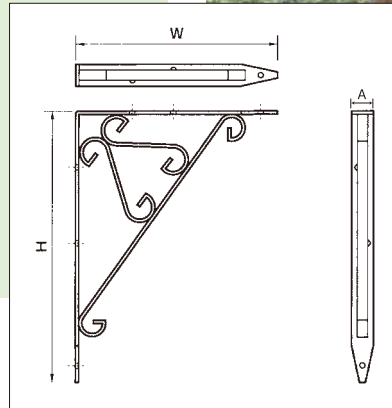

## ビッグ棚受

おしゃれに大重量を支えるハイパワーの実力派!!

- 材質/スチール
- 仕上/粉体塗装
- カラー/ブロンズ

 耐荷重は取り付け下地の堅い場所でのご使用を前提としてください。

カラーサンプルは印刷によってカラーイメージを表現したもので、実際とは発色が異なる場合があります。

こんな所にも…

公園内のパークファニチャー  
(屋外休憩所)の梁の支持材として。

撮影:岐阜県内

ヨーロッパの街角の雰囲気を感じるアンティーク感覚の重厚なデザインに、強力なパワーを秘めた「ビッグ棚受」。  
インテリアとしてテレビ台やエアコンなどの設置台に、店舗用カウンターや倉庫などでの重量物商品整理棚用と仕様用途を選ばない棚受けです。

### ビッグ棚受

単位:mm

品番	サイズ(W×H)	板厚	板巾A	箱入数	耐荷重/1本	付属ビス ⊕丸頭木ネジ	バーコード
BB-GB150	150×200	3	32	6本	170kg	3.8×32 6本	4963784 131147
BB-GB200	200×250	3	32	6本	200kg		4963784 131246
BB-GB250	250×300	4.5	38	4本	250kg	4.5×38 8本	4963784 131345
BB-GB300	300×350	4.5	38	4本	300kg		4963784 131444
BB-GB350	350×400	4.5	38	4本	350kg		4963784 131543
BB-GB400	400×500	6	50	2本	350kg	5.1×45 8本	4963784 131642
BB-GB500	500×600	6	50	2本	400kg		4963784 131741
BB-GB600	600×700	6	50	2本	450kg		4963784 131840

### ストレートブラケット ※木ネジなし

単位:mm

品番	サイズ(H×W)	箱入数	耐荷重/1本	バーコード
SS-WW	42×190 白	4本	20kg	4963784 405019