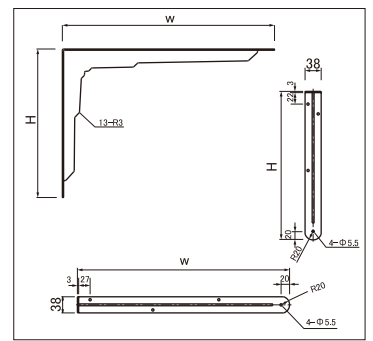

カウンターブラケット

エンボス調仕上げから生まれる、落ち着いた重厚感と、スマートさを兼ね備えたブラケット。

- 材質/スチール
- 仕上/エンボス塗装

商品カラー 黒 B アイボリー W

カラーサンプルは印刷によってカラーイメージを表現したもので、実際とは発色が異なる場合があります。

耐荷重は取り付け下地の堅い場所でのご使用を前提としてください。

単位:mm

品番	サイズ(W×H)	色	板厚	板巾	箱入数	耐荷重/1本	付属ビスユニクロ⊕丸頭木ネジ	バーコード
CB-W2025	200×250	アイボリー	3	32	2本	110kg	4.5×25 4本 4.5×32 4本	4963784 300017
CB-B2025	200×250	黒	3	32	2本	110kg		4963784 300024
CB-W2530	250×300	アイボリー	3	32	2本	115kg		4963784 300055
CB-B2530	250×300	黒	3	32	2本	115kg		4963784 300062
CB-W3035	300×350	アイボリー	3	32	2本	130kg		4963784 300093
CB-B3035	300×350	黒	3	32	2本	130kg		4963784 300109
CB-W3540	350×400	アイボリー	3	32	2本	140kg		4963784 300130
CB-B3540	350×400	黒	3	32	2本	140kg		4963784 300147

CB-W1225
CB-W1530
CB-W2040

CB-W3550

品番	サイズ(H×W)	色	板厚	板巾	箱入数	耐荷重/1本	付属ビスユニクロ⊕丸頭木ネジ	バーコード
CB-W1225	125×250	アイボリー	3	32	2本	120kg	4.5×25 3本	4963784 300154
CB-W1530	150×300	アイボリー	3	32	2本	110kg	4.5×32 3本	4963784 300161
CB-W2040	200×400	アイボリー	3	32	2本	110kg	4.5×25 3本 4.5×32 4本	4963784 300178
CB-W3550	350×500	アイボリー	3	38	2本	150kg	4.5×25 4本 4.5×32 4本	4963784 300185

折り畳みカウンター棚受

カンタン折り畳みで、スペースを有効利用

使わないときは折り畳みスペースを有効に利用できます

必ず安全ピンをしっかり差し込んでご使用ください

- 1: 安全ピンを抜きます
- 2: 折り畳む際、必ず棚板を持って行ってください
- 3: 棚板を下から上へゆっくり引き上げます
- 4: 手を挟まないように注意し折り畳みます

品番	サイズ(H×W)	色	板厚	板巾	箱入数	耐荷重/1本	付属ビスユニクロ⊕丸頭木ネジ	バーコード
CO-W1318	130×180	白	2.3	28	6セット	48kg	(3.5×22 3本)×2 (4.5×32 3本)×2	4963784 300307
CO-W2028	200×280	白	2.3	28	6セット	37kg		4963784 300314
CO-W2738	270×380	白	2.3	28	6セット	18kg		4963784 300321