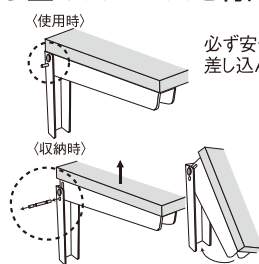

CB-W1225
CB-W1530
CB-W2040

CB-W3550

品番	サイズ(H×W)	色	板厚	板巾	箱入数	耐荷重/1本	付属ビスユニクロ⊕丸頭木ネジ	バーコード
CB-W1225	125×250	アイボリー	3	32	2本	120kg	4.5×25 3本	4963784 300154
CB-W1530	150×300	アイボリー	3	32	2本	110kg	4.5×32 3本	4963784 300161
CB-W2040	200×400	アイボリー	3	32	2本	110kg	4.5×25 3本 4.5×32 4本	4963784 300178
CB-W3550	350×500	アイボリー	3	38	2本	150kg	4.5×25 4本 4.5×32 4本	4963784 300185

折り畳みカウンター棚受

カンタン折り畳みで、スペースを有効利用

使わないときは折り畳みスペースを有効に利用できます

必ず安全ピンをしっかり差し込んでご使用ください

- 1: 安全ピンを抜きます
- 2: 折り畳む際、必ず棚板を持って行ってください
- 3: 棚板を下から上へゆっくり引き上げます
- 4: 手を挟まないように注意し折り畳みます

品番	サイズ(H×W)	色	板厚	板巾	箱入数	耐荷重/1本	付属ビスユニクロ⊕丸頭木ネジ	バーコード
CO-W1318	130×180	白	2.3	28	6セット	48kg	(3.5×22 3本)×2 (4.5×32 3本)×2	4963784 300307
CO-W2028	200×280	白	2.3	28	6セット	37kg		4963784 300314
CO-W2738	270×380	白	2.3	28	6セット	18kg		4963784 300321