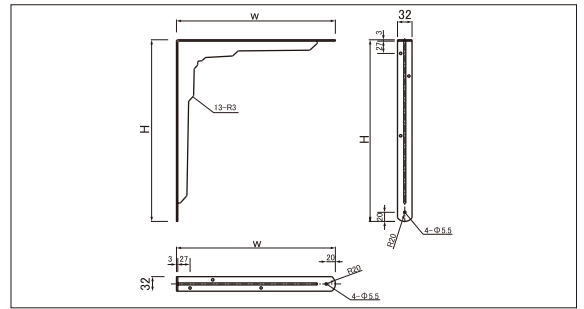

カウンターブラケット

エンボス調仕上げから生まれる、落ち着いた重厚感と、スマートさを兼ね備えたブラケット。

- 材質/スチール
- 仕上/エンボス塗装

商品カラー 黒 B アイボリー W

カラーサンプルは印刷によってカラーイメージを表現したもので、実際とは発色が異なる場合があります。

耐荷重は取り付け下地の堅い場所でのご使用を前提としてください。

単位:mm

品番	サイズ(W×H)	色	板厚	板巾	箱入数	耐荷重/1本	付属ビスユニクロ⊕丸頭木ネジ	バーコード
CB-W2025	200×250	アイボリー	3	32	2本	110kg	4.5×25 4本 4.5×32 4本	4963784 300017
CB-B2025	200×250	黒	3	32	2本	110kg		4963784 300024
CB-W2530	250×300	アイボリー	3	32	2本	115kg		4963784 300055
CB-B2530	250×300	黒	3	32	2本	115kg		4963784 300062
CB-W3035	300×350	アイボリー	3	32	2本	130kg		4963784 300093
CB-B3035	300×350	黒	3	32	2本	130kg		4963784 300109
CB-W3540	350×400	アイボリー	3	32	2本	140kg		4963784 300130
CB-B3540	350×400	黒	3	32	2本	140kg		4963784 300147

CB-W1225
CB-W1530
CB-W2040

CB-W3550

品番	サイズ(H×W)	色	板厚	板巾	箱入数	耐荷重/1本	付属ビスユニクロ⊕丸頭木ネジ	バーコード
CB-W1225	125×250	アイボリー	3	32	2本	120kg	4.5×25 3本	4963784 300154
CB-W1530	150×300	アイボリー	3	32	2本	110kg	4.5×32 3本	4963784 300161
CB-W2040	200×400	アイボリー	3	32	2本	110kg	4.5×25 3本 4.5×32 4本	4963784 300178
CB-W3550	350×500	アイボリー	3	38	2本	150kg	4.5×25 4本 4.5×32 4本	4963784 300185

折り畳みカウンター棚受

カンタン折り畳みで、スペースを有効利用

使わないときは折り畳みスペースを有効に利用できます

必ず安全ピンをしっかり差し込んでご使用ください

- 1: 安全ピンを抜きます
- 2: 折り畳む際、必ず棚板を持って行ってください
- 3: 棚板を下から上へゆっくり引き上げます
- 4: 手を挟まないように注意し折り畳みます

品番	サイズ(H×W)	色	板厚	板巾	箱入数	耐荷重/1本	付属ビスユニクロ⊕丸頭木ネジ	バーコード
CO-W1318	130×180	白	2.3	28	6セット	48kg	(3.5×22 3本)×2 (4.5×32 3本)×2	4963784 300307
CO-W2028	200×280	白	2.3	28	6セット	37kg		4963784 300314
CO-W2738	270×380	白	2.3	28	6セット	18kg		4963784 300321