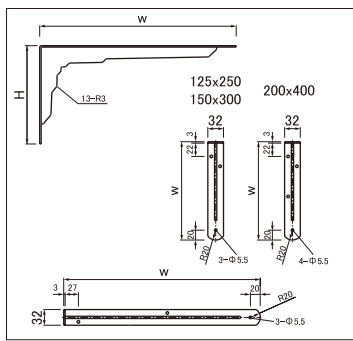

カウンターブラケット

エンボス調仕上げから生まれる、落ち着いた重厚感と、スマートさを兼ね備えたブラケット。

- 材質/スチール
- 仕上/エンボス塗装

商品カラー 黒 B アイボリー W

カラーサンプルは印刷によってカラーイメージを表現したもので、実際とは発色が異なる場合があります。

耐荷重は取り付け下地の堅い場所でのご使用を前提としてください。

単位:mm

品番	サイズ(W×H)	色	板厚	板巾	箱入数	耐荷重/1本	付属ビスユニクロ⊕丸頭木ネジ	バーコード
CB-W2025	200×250	アイボリー	3	32	2本	110kg	4.5×25 4本 4.5×32 4本	4963784 300017
CB-B2025	200×250	黒	3	32	2本	110kg		4963784 300024
CB-W2530	250×300	アイボリー	3	32	2本	115kg		4963784 300055
CB-B2530	250×300	黒	3	32	2本	115kg		4963784 300062
CB-W3035	300×350	アイボリー	3	32	2本	130kg		4963784 300093
CB-B3035	300×350	黒	3	32	2本	130kg		4963784 300109
CB-W3540	350×400	アイボリー	3	32	2本	140kg		4963784 300130
CB-B3540	350×400	黒	3	32	2本	140kg		4963784 300147

CB-W1225
CB-W1530
CB-W2040

CB-W3550

品番	サイズ(H×W)	色	板厚	板巾	箱入数	耐荷重/1本	付属ビスユニクロ⊕丸頭木ネジ	バーコード
CB-W1225	125×250	アイボリー	3	32	2本	120kg	4.5×25 3本	4963784 300154
CB-W1530	150×300	アイボリー	3	32	2本	110kg	4.5×32 3本	4963784 300161
CB-W2040	200×400	アイボリー	3	32	2本	110kg	4.5×25 3本 4.5×32 4本	4963784 300178
CB-W3550	350×500	アイボリー	3	38	2本	150kg	4.5×25 4本 4.5×32 4本	4963784 300185

折り畳みカウンター棚受

カンタン折り畳みで、スペースを有効利用

使わないときは折り畳みスペースを有効に利用できます

必ず安全ピンをしっかり差し込んでご使用ください

- 1: 安全ピンを抜きます
- 2: 折り畳む際、必ず棚板を持って行ってください
- 3: 棚板を下から上へゆっくり引き上げます
- 4: 手を挟まないように注意し折り畳みます

品番	サイズ(H×W)	色	板厚	板巾	箱入数	耐荷重/1本	付属ビスユニクロ⊕丸頭木ネジ	バーコード
CO-W1318	130×180	白	2.3	28	6セット	48kg	(3.5×22 3本)×2 (4.5×32 3本)×2	4963784 300307
CO-W2028	200×280	白	2.3	28	6セット	37kg		4963784 300314
CO-W2738	270×380	白	2.3	28	6セット	18kg		4963784 300321