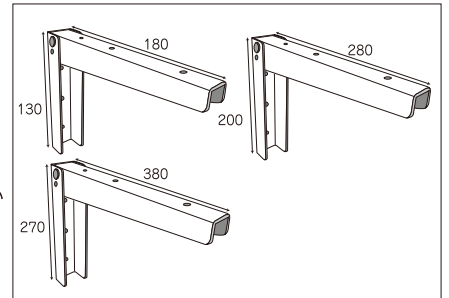

カウンターブラケット

エンボス調仕上げから生まれる、落ち着いた重厚感と、スマートさを兼ね備えたブラケット。

- 材質/スチール
- 仕上/エンボス塗装

商品カラー 黒 B アイボリー W

カラーサンプルは印刷によってカラーイメージを表現したもので、実際とは発色が異なる場合があります。

耐荷重は取り付け下地の堅い場所でのご使用を前提としてください。

単位:mm

品番	サイズ(W×H)	色	板厚	板巾	箱入数	耐荷重/1本	付属ビスユニクロ⊕丸頭木ネジ	バーコード
CB-W2025	200×250	アイボリー	3	32	2本	110kg	4.5×25 4本 4.5×32 4本	4963784 300017
CB-B2025	200×250	黒	3	32	2本	110kg		4963784 300024
CB-W2530	250×300	アイボリー	3	32	2本	115kg		4963784 300055
CB-B2530	250×300	黒	3	32	2本	115kg		4963784 300062
CB-W3035	300×350	アイボリー	3	32	2本	130kg		4963784 300093
CB-B3035	300×350	黒	3	32	2本	130kg		4963784 300109
CB-W3540	350×400	アイボリー	3	32	2本	140kg		4963784 300130
CB-B3540	350×400	黒	3	32	2本	140kg		4963784 300147

折り畳みカウンター棚受

カンタン折り畳みで、スペースを有効利用

使わないときは折り畳みスペースを有効に利用できます

必ず安全ピンをしっかり差し込んでご使用ください

- 1: 安全ピンを抜きます
- 2: 折り畳む際、必ず棚板を持って行ってください
- 3: 棚板を下から上へゆっくり引き上げます
- 4: 手を挟まないように注意し折り畳みます

品番	サイズ(H×W)	色	板厚	板巾	箱入数	耐荷重/1本	付属ビスユニクロ⊕丸頭木ネジ	バーコード
CO-W1318	130×180	白	2.3	28	6セット	48kg	(3.5×22 3本)×2 (4.5×32 3本)×2	4963784 300307
CO-W2028	200×280	白	2.3	28	6セット	37kg		4963784 300314
CO-W2738	270×380	白	2.3	28	6セット	18kg		4963784 300321