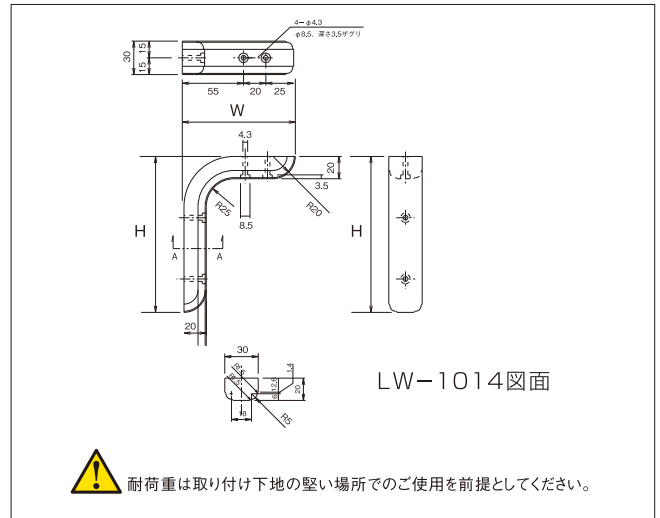

## 木製L型ブラケット

あたたかさを感じさせる木製ブラケット。

木製L型ブラケット 美しい天然のブナ合板

- 材質/ブナ材合板芯材 = カバ材、表面 = ブナ材
- 塗装/クリアー塗装

木製L型ブラケット ※木ネジ付 3.5×25 2本、黒 3.5×40 2本

単位:mm

品番	W×H	板巾	板厚	耐荷重	小箱入数	大箱入数	バーコード
LW-1014	100 × 140	30	18	20kg	20	200	4963784 520002
LW-1419	140 × 190	30	18	20kg	20	160	4963784 520019
LW-1924	190 × 240	30	18	20kg	10	100	4963784 520026
LW-2429	240 × 290	30	18	20kg	10	100	4963784 520033

## アルミ棚受

アルミダイカスト製のブラケット。

アルミ棚受

商品カラー

- 材質/アルミダイカスト製
- 仕上/粉体塗装
- ビス材質/スチール

アルミ棚受 ※ビス付(ビスキャップ付)

単位:mm

品番	サイズ(H×W)	色	耐荷重	小箱入数	大箱入数	ビスサイズ	バーコード
AL-W0610	65×100	ホワイト	20kg	10	60	3.8×20 1本	4963784 410013
AL-B0610	65×100	黒	20kg	10	60		4963784 410068
AL-W1015	100×150	ホワイト	20kg	10	60	3.8×22 2本	4963784 410020
AL-B1015	100×150	黒	20kg	10	60	3.8×28 1本	4963784 410075
AL-W1520	150×200	ホワイト	25kg	10	60	4.5×22 1本	4963784 410037
AL-B1520	150×200	黒	25kg	10	60	4.5×25 2本	4963784 410082
AL-W2025	200×250	ホワイト	30kg	10	60	4.5×38 1本	
AL-B2025	200×250	黒	30kg	10	60	4.5×22 1本	4963784 410044
AL-W2030	200×300	ホワイト	30kg	10	60	4.5×28 2本	
AL-B2030	200×300	黒	30kg	10	60	4.5×38 1本	4963784 410099
						4.5×22 1本	4963784 410051
						4.5×28 1本	
						4.5×38 2本	4963784 410105
						4.5×50 1本	