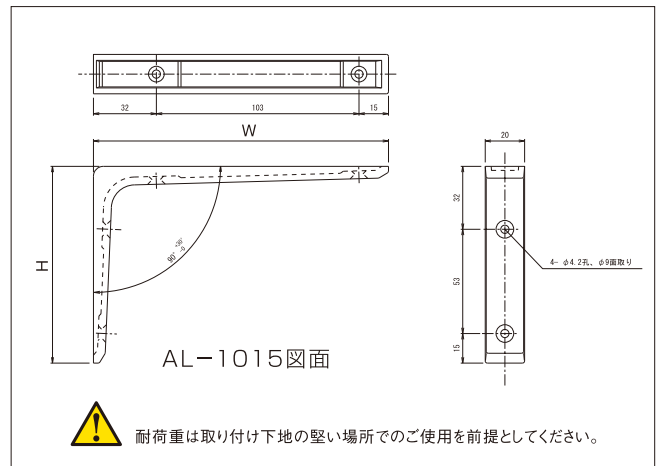

## 木製L型ブラケット

あたたかさを感じさせる木製ブラケット。

木製L型ブラケット 美しい天然のブナ合板

- 材質/ブナ材合板芯材 = カバ材、表面 = ブナ材
- 塗装/クリアー塗装

木製L型ブラケット ※木ネジ付 3.5×25 2本、黒 3.5×40 2本

単位:mm

品番	W×H	板巾	板厚	耐荷重	小箱入数	大箱入数	バーコード
LW-1014	100 × 140	30	18	20kg	20	200	4963784 520002
LW-1419	140 × 190	30	18	20kg	20	160	4963784 520019
LW-1924	190 × 240	30	18	20kg	10	100	4963784 520026
LW-2429	240 × 290	30	18	20kg	10	100	4963784 520033

## アルミ棚受

アルミダイカスト製のブラケット。

アルミ棚受

商品カラー

- 材質/アルミダイカスト製
- 仕上/粉体塗装
- ビス材質/スチール

アルミ棚受 ※ビス付(ビスキャップ付)

単位:mm

品番	サイズ(H×W)	色	耐荷重	小箱入数	大箱入数	ビスサイズ	バーコード
AL-W0610	65×100	ホワイト	20kg	10	60	3.8×20 1本	4963784 410013
AL-B0610	65×100	黒	20kg	10	60		4963784 410068
AL-W1015	100×150	ホワイト	20kg	10	60	3.8×22 2本	4963784 410020
AL-B1015	100×150	黒	20kg	10	60	3.8×28 1本	4963784 410075
AL-W1520	150×200	ホワイト	25kg	10	60	4.5×22 1本	4963784 410037
AL-B1520	150×200	黒	25kg	10	60	4.5×25 2本	4963784 410082
AL-W2025	200×250	ホワイト	30kg	10	60	4.5×38 1本	
AL-B2025	200×250	黒	30kg	10	60	4.5×22 1本	4963784 410044
AL-W2030	200×300	ホワイト	30kg	10	60	4.5×28 2本	
AL-B2030	200×300	黒	30kg	10	60	4.5×38 1本	4963784 410099
						4.5×22 1本	4963784 410051
						4.5×28 1本	
						4.5×38 2本	4963784 410105
						4.5×50 1本	