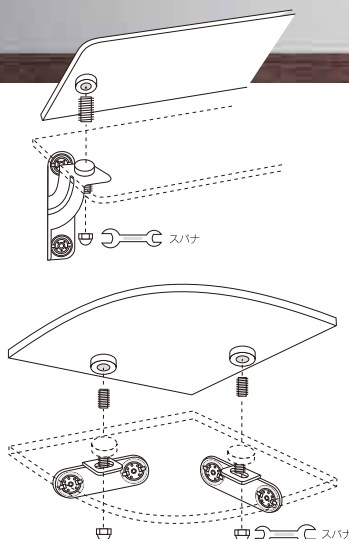

# Glass Corner

サイズ／200 mm R×6 mm  
ブラケット／スチール製  
1箱入数／小箱6 大箱24  
バーコード／4963784 061130

PS 安全荷重  
200 G **3 kg**

機能・特徴

壁紙の下地に石こうボード又は、薄ベニアが使用されている場合、このような壁にはネジ止めができないので、本製品のピン止めが簡単です。しかも安全荷重まで安心ビス止めOK!

カンタン組立て