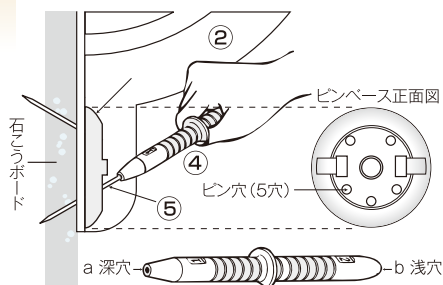

# Glass Corner

サイズ／200 mm R×6 mm  
ブラケット／スチール製  
1箱入数／小箱6 大箱24  
バーコード／4963784 061130

PS 安全荷重  
200 G **3 kg**

機能・特徴

壁紙の下地に石こうボード又は、薄ベニアが使用されている場合、このような壁にはネジ止めができないので、本製品のピン止めが簡単です。しかも安全荷重まで安心ビス止めOK!

カンタン組立て