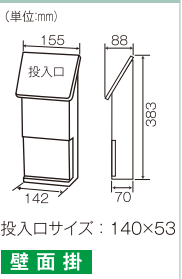

## ST-90

レッド/ホワイト

ST-900  
ST-90サイズ

ネームシール

上入れ前出し

材質/本体：ステンレス SUS304  
仕上げ：NO4研磨  
投入口/取り出し口：樹脂成型品

材質/本体：スチール 仕上げ：焼付塗装  
投入口/取り出し口：樹脂成型品  
カラー：レッド/ホワイト

扉スライド式

## ST-50

レッド/ホワイト

ST-50サイズ

ネームシール

上入れ前出し

材質/本体：スチール 仕上げ：焼付塗装  
取り出し口：樹脂成型品  
カラー：レッド/ホワイト

扉スライド式

# かるプラポスト

扉スライド式