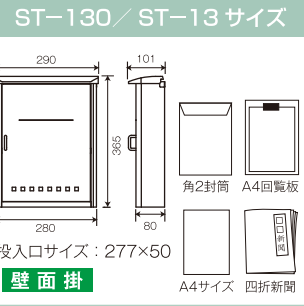

## ST-13

ホワイト/オレンジ

扉横開き

最大投函サイズ 縦260mm × 横340mm × 厚 35 mmまで

材質/本体：ステンレス SUS304  
仕上げ：NO4研磨  
投入口：樹脂成型品

材質/本体：スチール 仕上げ：焼付塗装  
投入口：樹脂成型品  
カラー：ホワイト/オレンジ

メール便対応

ネームシール

上入れ前出し