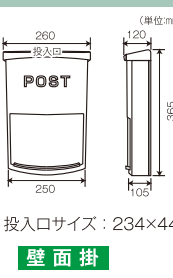

## ST-50

レッド/ホワイト

ST-50サイズ

ネームシール

上入れ前出し

材質/本体：スチール 仕上げ：焼付塗装  
取り出し口：樹脂成型品  
カラー：レッド/ホワイト

扉スライド式

# かるプラポスト

扉スライド式

## KP-260

オレンジ/グリーン

KP-260サイズ

ネームシール

上入れ前出し

材質/本体：ポリプロピレン樹脂  
取り出し口：アクリル樹脂  
カラー：オレンジ/グリーン

## KP-180

オレンジ/グリーン

KP-180サイズ

ネームシール

上入れ前出し

材質/本体：ポリプロピレン樹脂  
取り出し口：アクリル樹脂  
カラー：オレンジ/グリーン