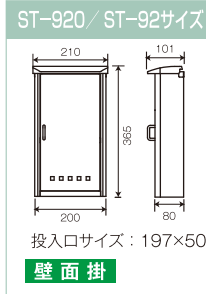

## ST-92

ホワイト/レッド/オレンジ

扉横開き

材質/本体：ステンレス SUS304  
仕上げ：NO4研磨  
投入口：樹脂成型品

材質/本体：スチール 仕上げ：焼付塗装  
投入口：樹脂成型品  
カラー：ホワイト/レッド/オレンジ

ネームシール

上入れ前出し