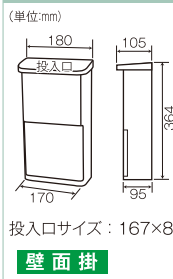

## ST-90

レッド/ホワイト

ST-900  
ST-90サイズ

ネームシール

上入れ前出し

材質/本体：ステンレス SUS304  
仕上げ：NO4研磨  
投入口/取り出し口：樹脂成型品

材質/本体：スチール 仕上げ：焼付塗装  
投入口/取り出し口：樹脂成型品  
カラー：レッド/ホワイト

扉スライド式

## ST-50

レッド/ホワイト

ST-50サイズ

ネームシール

上入れ前出し

材質/本体：スチール 仕上げ：焼付塗装  
取り出し口：樹脂成型品  
カラー：レッド/ホワイト

扉スライド式