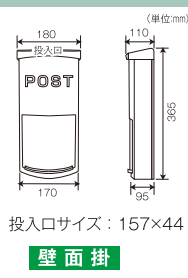

## ST-50

レッド/ホワイト

ST-50サイズ

ネームシール

上入れ前出し

材質/本体：スチール 仕上げ：焼付塗装  
取り出し口：樹脂成型品  
カラー：レッド/ホワイト

扉スライド式

## KP-260

オレンジ/グリーン

KP-260サイズ

ネームシール

上入れ前出し

材質/本体：ポリプロピレン樹脂  
取り出し口：アクリル樹脂  
カラー：オレンジ/グリーン

## KP-180

オレンジ/グリーン

KP-180サイズ

ネームシール

上入れ前出し

材質/本体：ポリプロピレン樹脂  
取り出し口：アクリル樹脂  
カラー：オレンジ/グリーン