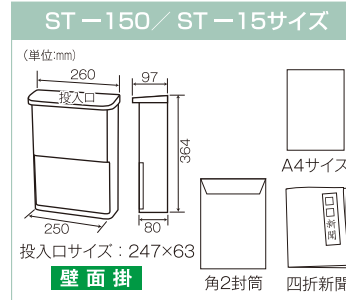

## ST-15

レッド/ホワイト

扉スライド式

ネームシール

上入れ前出し

材質/本体：ステンレス SUS304  
仕上げ：NO4研磨  
投入口/取り出し口：樹脂成型品

材質/本体：スチール 仕上げ：焼付塗装  
投入口/取り出し口：樹脂成型品  
カラー：レッド/ホワイト

## ST-90

レッド/ホワイト

ST-900  
ST-90サイズ

ネームシール

上入れ前出し

材質/本体：ステンレス SUS304  
仕上げ：NO4研磨  
投入口/取り出し口：樹脂成型品

材質/本体：スチール 仕上げ：焼付塗装  
投入口/取り出し口：樹脂成型品  
カラー：レッド/ホワイト

扉スライド式