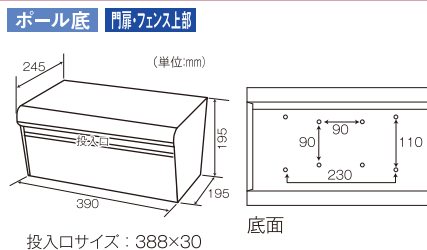

ハウス型ポスト

A4回覧板もらくらくの広い投入口で設置場所・方法も色々。かわいい屋根型フォルム

CSP-848L シャイニーブラウン

EN-345

SGT-34 ホワイト

CSP-848L サイズ

EN-345/SGT-34 サイズ

ブロックポスト(前入後出)

F-450 濡れ防止底板付

SGE-83 エンボスブラウン

F-450サイズ

SGE-83サイズ

アメリカンポスト(前入後出)

ALブラウン

CSA-860HL

SET-JUSA

ポール：SUS304
Φ32×1,125 (単位:mm)
コンクリートベースは含まない

本体：CSA-860HL
ポール：SP-JUS(1本型)
台座：樹脂成型品

ALブラウン CSA-860HL サイズ

※お買い上げ時、ネームシールは貼り付けておらずポスト本体に入れてあります。 ※実物の色と、印刷は多少異なります。