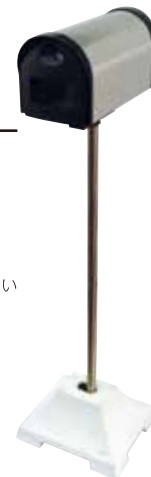

ハウス型ポスト

A4回覧板もらくらくの広い投入口で設置場所・方法も色々。かわいい屋根型フォルム

CSP-848L シャイニーブラウン

EN-345

SGT-34 ホワイト

CSP-848L サイズ

EN-345/SGT-34 サイズ

ブロックポスト(前入後出)

F-450 濡れ防止底板付

SGE-83 エンボスブラウン

F-450サイズ

SGE-83サイズ

アメリカンポスト(前入後出)

ALブラウン

CSA-860HL

SET-JUSA

ポール：SUS304
Φ32×1,125 (単位:mm)
コンクリートベースは含まない

本体：CSA-860HL
ポール：SP-JUS(1本型)
台座：樹脂成型品

ALブラウン CSA-860HL サイズ

※お買い上げ時、ネームシールは貼り付けておらずポスト本体に入れてあります。 ※実物の色と、印刷は多少異なります。