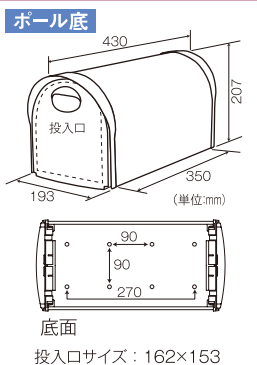

ハウス型ポスト

A4回覧板もらくらくの広い投入口で設置場所・方法も色々。かわいい屋根型フォルム

CSP-848L シャイニーブラウン

EN-345

SGT-34 ホワイト

CSP-848L サイズ

EN-345/SGT-34 サイズ

ブロックポスト(前入後出)

F-450 濡れ防止底板付

SGE-83 エンボスブラウン

F-450サイズ

SGE-83サイズ

アメリカンポスト(前入後出)

ALブラウン

CSA-860HL

SET-JUSA

ポール：SUS304
Φ32×1,125 (単位:mm)
コンクリートベースは含まない

本体：CSA-860HL
ポール：SP-JUS(1本型)
台座：樹脂成型品

ALブラウン CSA-860HL サイズ

※お買い上げ時、ネームシールは貼り付けておらずポスト本体に入れてあります。 ※実物の色と、印刷は多少異なります。