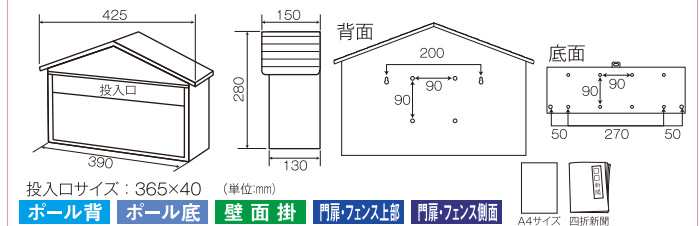

ハウス型ポスト

A4回覧板もらくらくの広い投入口で設置場所・方法も色々。かわいい屋根型フォルム

CSP-848L シャイニーブラウン

EN-345

SGT-34 ホワイト

CSP-848L サイズ

EN-345/SGT-34 サイズ

ブロックポスト(前入後出)

F-450 濡れ防止底板付

SGE-83 エンボスブラウン

F-450サイズ

SGE-83サイズ

アメリカンポスト(前入後出)

ALブラウン

CSA-860HL

SET-JUSA

ポール：SUS304
Φ32×1,125 (単位:mm)
コンクリートベースは含まない

本体：CSA-860HL
ポール：SP-JUS(1本型)
台座：樹脂成型品

ALブラウン CSA-860HL サイズ

※お買い上げ時、ネームシールは貼り付けておらずポスト本体に入れてあります。 ※実物の色と、印刷は多少異なります。