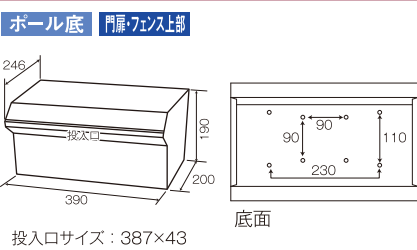

ハウス型ポスト

A4回覧板もらくらくの広い投入口で設置場所・方法も色々。かわいい屋根型フォルム

CSP-848L シャイニーブラウン

EN-345

SGT-34 ホワイト

CSP-848L サイズ

EN-345/SGT-34 サイズ

ブロックポスト(前入後出)

F-450 濡れ防止底板付

SGE-83 エンボスブラウン

F-450サイズ

SGE-83サイズ

アメリカンポスト(前入後出)

ALブラウン

CSA-860HL

SET-JUSA

ポール：SUS304
Φ32×1,125 (単位:mm)
コンクリートベースは含まない

本体：CSA-860HL
ポール：SP-JUS(1本型)
台座：樹脂成型品

ALブラウン CSA-860HL サイズ

※お買い上げ時、ネームシールは貼り付けておらずポスト本体に入れてあります。 ※実物の色と、印刷は多少異なります。