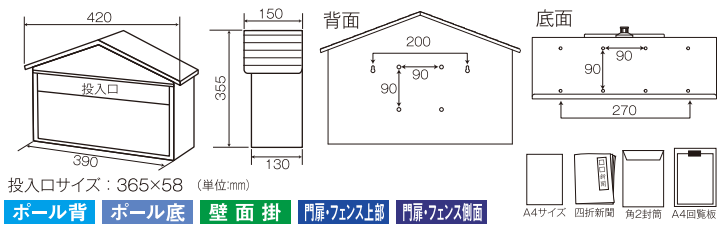

ハウス型ポスト

A4回覧板もらくらくの広い投入口で設置場所・方法も色々。かわいい屋根型フォルム

CSP-848L シャイニーブラウン

EN-345

SGT-34 ホワイト

CSP-848L サイズ

EN-345/SGT-34 サイズ

ブロックポスト(前入後出)

F-450 濡れ防止底板付

SGE-83 エンボスブラウン

F-450サイズ

SGE-83サイズ

アメリカンポスト(前入後出)

ALブラウン

CSA-860HL

SET-JUSA

ポール：SUS304
Φ32×1,125 (単位:mm)
コンクリートベースは含まない

本体：CSA-860HL
ポール：SP-JUS(1本型)
台座：樹脂成型品

ALブラウン CSA-860HL サイズ

※お買い上げ時、ネームシールは貼り付けておらずポスト本体に入れてあります。 ※実物の色と、印刷は多少異なります。