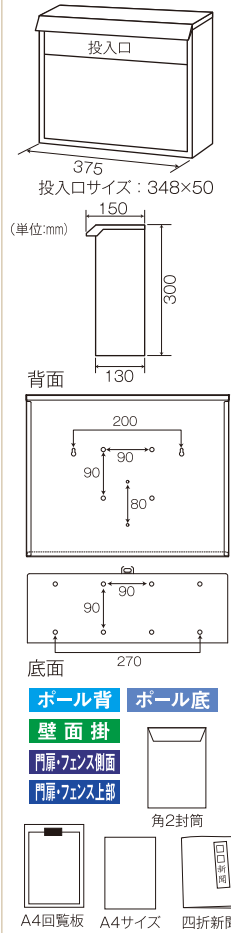

前入れ前出し

材質/本体：ステンレス SUS304
仕上げ：NO4研磨

SGT-222L

ダイヤル錠

ネームプレート

ダイヤル錠

前入れ前出し

材質/本体：ステンレス SUS304
仕上げ：NO4研磨

SGT-2200L

ダイヤル錠

ネームシール

ダイヤル錠

前入れ前出し

材質/本体：ステンレス SUS304
仕上げ：NO4研磨

らくらくポストサイズ

ネームシール入り
120×60 mm

ネームプレート付
165×75 mm
写真はシート付きですがネームプレートとシートは別々の販売になります。

南京錠取付可

南京錠は市販の商品をお買い上げください。

25mm~35mm

★目安サイズは
25ミリ~35ミリ

ヨーロピアンポスト(イタリアデザイン)

LB-091W ホワイト/LB-091EB エンボスブラウン

材質/本体：スチール 仕上げ：焼付塗装 カラー：ホワイト/エンボスブラウン

シリンダー錠

前入れ前出し

取出口が広々
郵便物も
取り出しやすい

LB-002R レッド

シリンダー錠

上入れ前出し

材質/本体：前面アルミ・背面スチール 仕上げ：焼付塗装 カラー：レッド

アンティークポスト