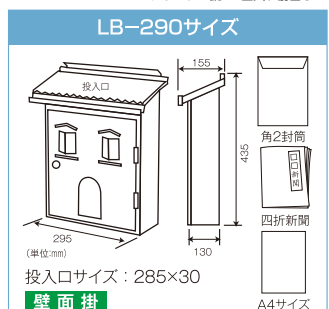

シリンダー錠

上入れ前出し