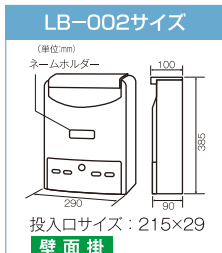

シリンダー錠

上入れ前出し

材質/本体：前面アルミ・背面スチール 仕上げ：焼付塗装 カラー：レッド