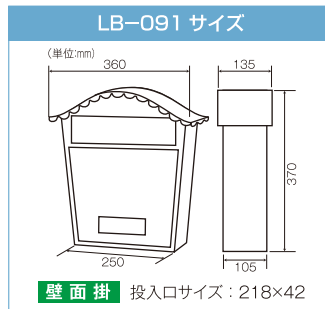

取出口が広々
郵便物も
取り出しやすい