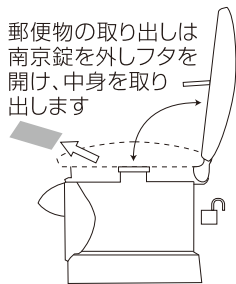

レトロポスト コマチ

なつかしい昭和のポストが復活!!
 サイズはコンパクト、丈夫で
 重量感のある鋳物製

投入

取り出し

投入口は施錠したまま郵便物が入る程度の間隔が開きます。

郵便物の取り出しは南京錠を外しフタを開け、中身を取り出します

R-1レッド

R-2ホワイト

南京錠は市販の商品をお買い上げください。

★目安サイズは
 25ミリ~35ミリ

R-3ブラウン

R-4グリーン

材質/本体：鉄鋳物 フタ：アルミ鋳物
 カラー/レッド、ホワイト、グリーン、ブラウン

レトロポストサイズ

台座サイズ

台座 H-470 / H-330