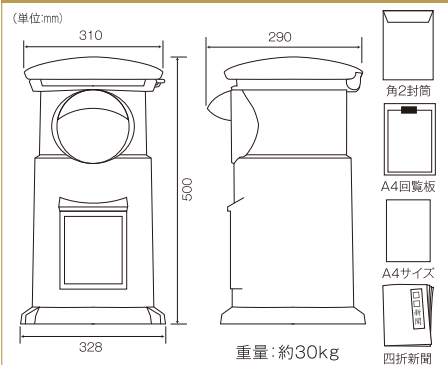

南京錠は市販の商品をお買い上げください。

★目安サイズは
 25ミリ~35ミリ

R-3ブラウン

R-4グリーン

材質/本体：鉄鋳物 フタ：アルミ鋳物
 カラー/レッド、ホワイト、グリーン、ブラウン

レトロポストサイズ

台座サイズ

台座 H-470 / H-330

台座 材質/本体：ステンタイプ SUS304
 スチールタイプ 黒塗装

※お買い上げ時、ネームシールは貼り付けしておらずポスト本体に入れてあります。 ※実物の色と、印刷は多少異なります。