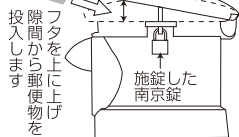

レトロポスト コマチ

なつかしい昭和のポストが復活!!
 サイズはコンパクト、丈夫で
 重量感のある鋳物製

投入

取り出し

投入口は施錠したまま郵便物が入る程度の間隔が開きます。

郵便物の取り出しは南京錠を外しフタを開け、中身を取り出します

R-1レッド

R-2ホワイト

南京錠は市販の商品をお買い上げください。

★目安サイズは
 25ミリ~35ミリ

R-3ブラウン

R-4グリーン

材質/本体：鉄鋳物 フタ：アルミ鋳物
 カラー/レッド、ホワイト、グリーン、ブラウン

レトロポストサイズ

台座サイズ

台座 H-470 / H-330