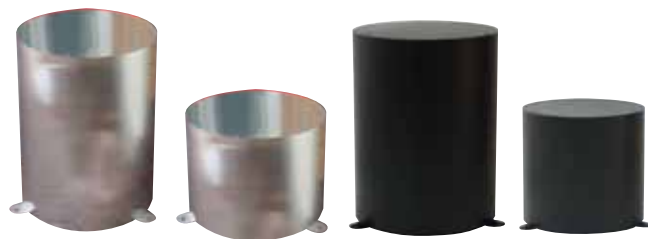

レトロポスト コマチ

なつかしい昭和のポストが復活!!
 サイズはコンパクト、丈夫で
 重量感のある鋳物製

投入

取り出し

投入口は施錠したまま郵便物が入る程度の間隔が開きます。

郵便物の取り出しは南京錠を外しフタを開け、中身を取り出します

R-1レッド

R-2ホワイト

南京錠は市販の商品をお買い上げください。

★目安サイズは
 25ミリ~35ミリ

R-3ブラウン

R-4グリーン

材質/本体：鉄鋳物 フタ：アルミ鋳物
 カラー/レッド、ホワイト、グリーン、ブラウン

レトロポストサイズ

台座サイズ

台座 H-470 / H-330

台座 材質/本体：ステンタイプ SUS304
 スチールタイプ 黒塗装

※お買い上げ時、ネームシールは貼り付けしておらずポスト本体に入れてあります。 ※実物の色と、印刷は多少異なります。