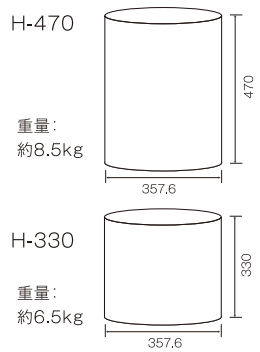

南京錠は市販の商品をお買い上げください。

★目安サイズは
 25ミリ~35ミリ

R-3ブラウン

R-4グリーン

材質/本体：鉄鋳物 フタ：アルミ鋳物
 カラー/レッド、ホワイト、グリーン、ブラウン

レトロポストサイズ

台座サイズ

台座 H-470 / H-330