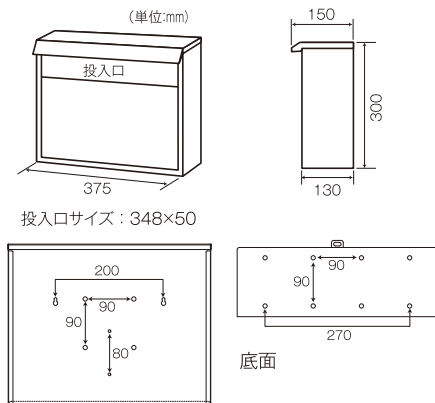

スタイルポスト

玄関にシンプルでカワイイ彩りが大人気

SG-2L ダイヤル錠付

材質：スチール 仕上げ：焼付塗装
 カラー（本体/投入口）：サテンブラック
 （取り出し口）：レッド/ブルー/グリーン/イエロー/ブラウン/ブラックグレー

レッド (RE)

ブルー (BL)

イエロー (YL)

オレンジ (OR)

グリーン (GR)

ブラウン (BR)

ブラックグレー (BG)

ネームシール

ダイヤル錠

前入れ前出し

A4用封筒も
 らくらく収納!

ダイヤル錠

スタイルポストサイズ

背面

ボール背 壁面掛 ボール底

角2封筒

A4回覧板

A4サイズ

四折新聞

SG-48