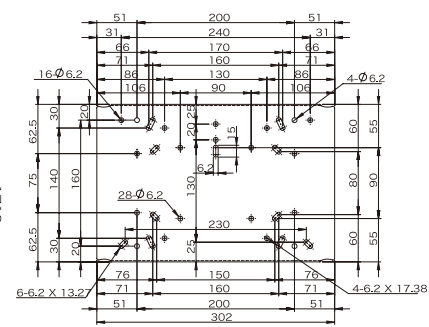

埋込式

自立式

埋込式

背面取付板 寸法図

補強取付金具(別売り) 本体背面とポストをより密着固定ご希望の場合は別売りで「補強取付金具」2本セットをご利用ください。