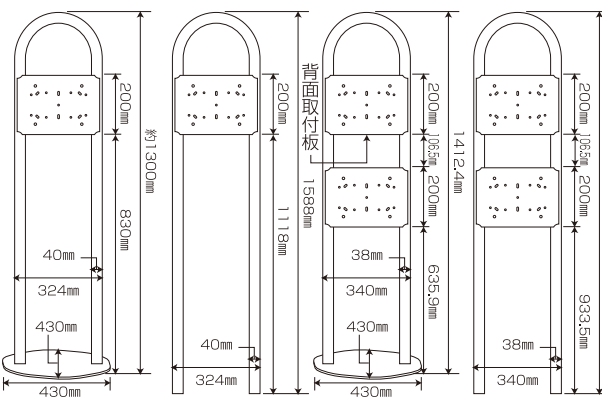

埋込式U-2

さまざまなポスト取付けに可能な
万能タイプのスタンド

マイスタンド

1世帯用 / 2世帯用

材質 / スチール
仕上げ : 焼付塗装
カラー : サテンブラック

マイスタンドポール (1世帯・2世帯) サイズ

マイスタンド(自立・埋込セット / 1世帯用) マイスタンド(自立・埋込セット / 2世帯用)

自立式

埋込式

自立式

埋込式

背面取付板 寸法図

補強取付金具(別売り) 本体背面とポストをより密着固定ご希望の場合は別売りで「補強取付金具」2本セットをご利用ください。