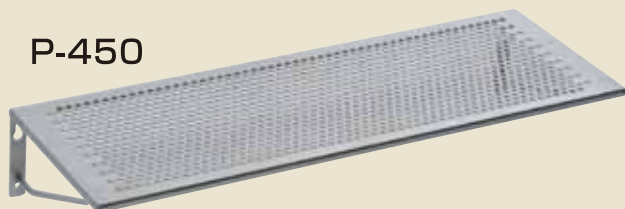

パンチ棚

手早く手軽に、セットで取付けカンタン。 ※木ネジ付

特注サイズも可能ですお問い合わせください。

P-600

P-450

P-300

棚板と棚受けを一体化したセット品。キッチンや洗面などの水回りでの使用に最適。

●材質 / SUS304 ●仕上 / ヘアライン仕上げ

⚠ 安全荷重は取り付け下地の堅い場所でのご使用を前提としてください。

26

パンチ棚

単位:mm

品番	サイズ(W×D×H)	重量	箱入数	耐荷重	付属ビスSUS⊕丸頭木ネジ	バーコード
P-600	600×153×76	800g	2台	30kg	3.5×22 6本	4963784 069006
P-450	450×153×76	560g	2台	10kg	3.5×22 4本	4963784 069013
P-300	300×153×76	460g	2台	20kg	3.5×22 4本	4963784 069020

安全掛金

ドイツ生まれの防犯かんぬきタイプ。

Safety Latch

安全掛金 120BR

施錠前 ビス穴が見えます

施錠後 ビス穴とビスが隠れます ●材質 / スチール

取付け後、施錠をした状態ではビス穴が隠れ、板厚が厚く、より防犯性にすぐれた掛金です。

安全掛金 120BR