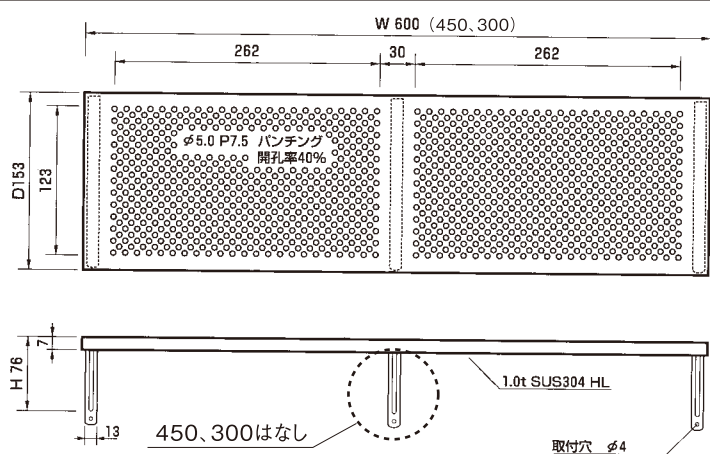

パンチ棚

手早く手軽に、セットで取付けカンタン。 ※木ネジ付

特注サイズも可能ですお問い合わせください。

P-600

P-450

P-300

棚板と棚受けを一体化したセット品。キッチンや洗面などの水回りでの使用に最適。

●材質 / SUS304 ●仕上 / ヘアライン仕上げ

⚠ 安全荷重は取り付け下地の堅い場所でのご使用を前提としてください。

26

パンチ棚

単位:mm

品番	サイズ(W×D×H)	重量	箱入数	耐荷重	付属ビスSUS⊕丸頭木ネジ	バーコード
P-600	600×153×76	800g	2台	30kg	3.5×22 6本	4963784 069006
P-450	450×153×76	560g	2台	10kg	3.5×22 4本	4963784 069013
P-300	300×153×76	460g	2台	20kg	3.5×22 4本	4963784 069020

安全掛金

ドイツ生まれの防犯かんぬきタイプ。

Safety Latch

安全掛金 120BR

施錠前 ビス穴が見えます

施錠後 ビス穴とビスが隠れます ●材質 / スチール

取付け後、施錠をした状態ではビス穴が隠れ、板厚が厚く、より防犯性にすぐれた掛金です。

安全掛金 120BR