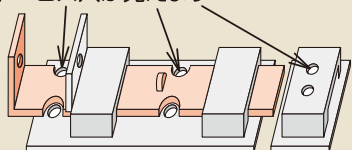

安全掛金

ドイツ生まれの防犯かんぬきタイプ。

Safety Latch

安全掛金 120BR

施錠前 ビス穴が見えます

施錠後 ビス穴とビスが隠れます ●材質 / スチール

取付け後、施錠をした状態ではビス穴が隠れ、板厚が厚く、より防犯性にすぐれた掛金です。

安全掛金 120BR