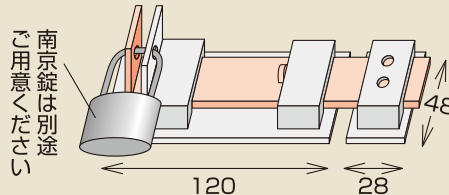

安全掛金

ドイツ生まれの防犯かんぬきタイプ。

Safety Latch

安全掛金 120BR

施錠前 ビス穴が見えます

施錠後 ビス穴とビスが隠れます ●材質 / スチール

取付け後、施錠をした状態ではビス穴が隠れ、板厚が厚く、より防犯性にすぐれた掛金です。

安全掛金 120BR