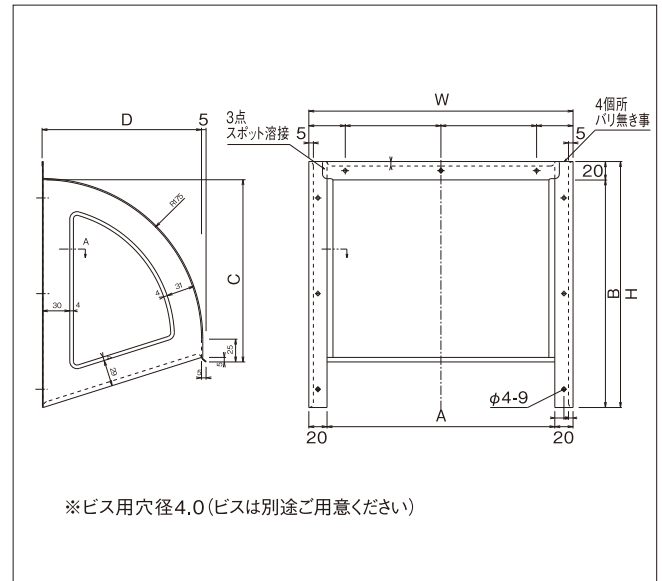

機能・特徴

接合部分にはハゼ加工がしてあり、側面にはリップ加工が施してあり、風鳴りが少ない。

低層階用

ステンレスフードSUS430

●材質/ステンレス (SUS430)

SF-250 2B

ステンレスフード(SUS430)

品番	適用換気扇	材質	仕上	サイズ						箱入数	バーコード
				A	B	C	D	H	W		
SF-250	20cm用	SUS430	2B	250	250	200	175	270	290	10	4963784 021103
SF-300	25cm用	SUS430	2B	300	300	265	175	320	340	10	4963784 021202
SF-350	30cm用	SUS430	2B	350	350	315	175	370	390	10	4963784 021301

単位:mm

ステンレスフードSUS304

SF-S350

SF-S300

SF-S250

ステンレスフード(SUS304)

品番	適用換気扇	材質	仕上	サイズ						箱入数	バーコード
				A	B	C	D	H	W		
SF-S250	20cm用	SUS304	BA	250	250	200	180	270	290	5	4963784 022117
SF-S300	25cm用	SUS304	BA	300	300	265	180	320	340	5	4963784 022124
SF-S350	30cm用	SUS304	BA	350	350	315	180	370	390	5	4963784 022131

単位:mm