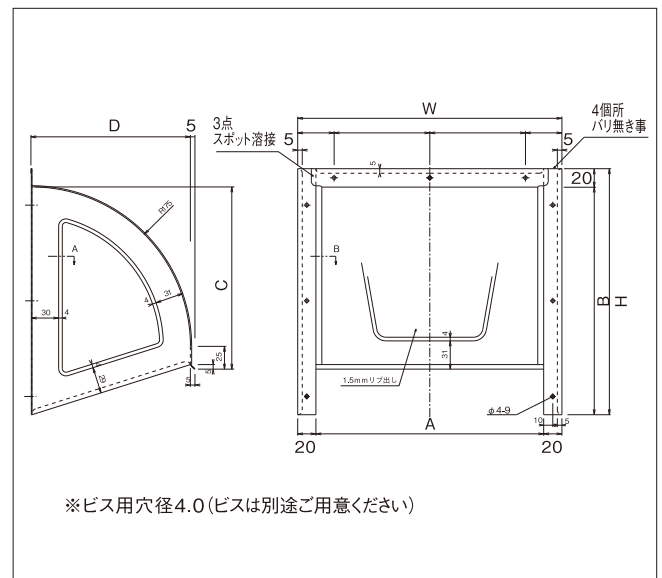

機能・特徴

接合部分にはハゼ加工がしてあり、側面にはリップ加工が施してあり、風鳴りが少ない。

低層階用

ステンレスフードSUS430

●材質/ステンレス (SUS430)

SF-250 2B

ステンレスフード(SUS430)

品番	適用換気扇	材質	仕上	サイズ						箱入数	バーコード
				A	B	C	D	H	W		
SF-250	20cm用	SUS430	2B	250	250	200	175	270	290	10	4963784 021103
SF-300	25cm用	SUS430	2B	300	300	265	175	320	340	10	4963784 021202
SF-350	30cm用	SUS430	2B	350	350	315	175	370	390	10	4963784 021301

単位:mm

ステンレスフードSUS304

SF-S350

SF-S300

SF-S250

ステンレスフード(SUS304)

品番	適用換気扇	材質	仕上	サイズ						箱入数	バーコード
				A	B	C	D	H	W		
SF-S250	20cm用	SUS304	BA	250	250	200	180	270	290	5	4963784 022117
SF-S300	25cm用	SUS304	BA	300	300	265	180	320	340	5	4963784 022124
SF-S350	30cm用	SUS304	BA	350	350	315	180	370	390	5	4963784 022131

単位:mm