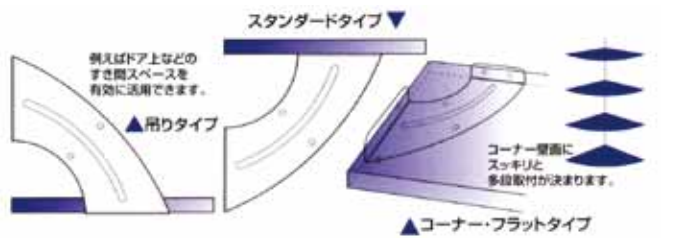

アークブラケット

シンプルで優美なデザインに秘められた実力

コーナー部分の取り付けに最適。

美しい弧を描くシンプルなデザインに、プレスによって施されたリブが強力な補強構造となり、耐荷重 20kg / 本を実現。

アークブラケット 耐荷重は取り付け下地の堅い場所でのご使用を前提としてください。

品番	サイズ(W×H)	色	板厚	板巾	箱入数	耐荷重/1本	バーコード
AB-W135	135×135	白	1.6	24	20本	20kg	4963784 315110
AB-B135	135×135	黒	1.6	24	20本	20kg	4963784 315127
AB-W185	185×185	白	1.6	24	20本	20kg	4963784 315219
AB-B185	185×185	黒	1.6	24	20本	20kg	4963784 315226

取付け方は場所によって自由に選択

デルタブラケット

フラット付け可能なニュータイプ

※木ネジ付(頭部塗装)

取付け方が3タイプで取付け位置は工夫次第。ダルマ穴を採用しました。

- 材質/スチール
- 仕上/粉体塗装
- カラー/ホワイト

自由に選べる取付け方3タイプ

デルタブラケット 耐荷重は取り付け下地の堅い場所でのご使用を前提としてください。