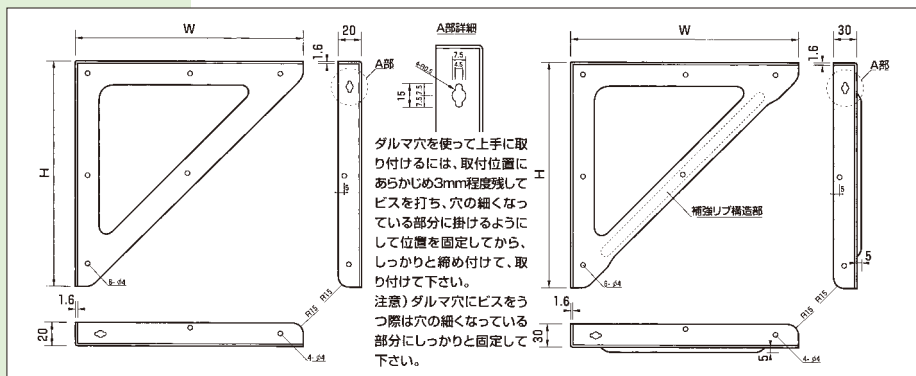

アークブラケット

シンプルで優美なデザインに秘められた実力

コーナー部分の取り付けに最適。

美しい弧を描くシンプルなデザインに、プレスによって施されたリブが強力な補強構造となり、耐荷重 20kg / 本を実現。

アークブラケット 耐荷重は取り付け下地の堅い場所でのご使用を前提としてください。

品番	サイズ(W×H)	色	板厚	板巾	箱入数	耐荷重/1本	バーコード
AB-W135	135×135	白	1.6	24	20本	20kg	4963784 315110
AB-B135	135×135	黒	1.6	24	20本	20kg	4963784 315127
AB-W185	185×185	白	1.6	24	20本	20kg	4963784 315219
AB-B185	185×185	黒	1.6	24	20本	20kg	4963784 315226

取付け方は場所によって自由に選択

デルタブラケット

フラット付け可能なニュータイプ

※木ネジ付(頭部塗装)

取付け方が3タイプで取付け位置は工夫次第。ダルマ穴を採用しました。

- 材質/スチール
- 仕上/粉体塗装
- カラー/ホワイト

自由に選べる取付け方3タイプ

デルタブラケット 耐荷重は取り付け下地の堅い場所でのご使用を前提としてください。

品番	サイズ(W×H)	色	板厚	板巾	箱入数	耐荷重/1本	付属ビス⊕丸頭木ネジ	バーコード
DB-W150	150×150	ホワイト	1.6	20	20本	20kg	2.7×16 3本	4963784 312119
DB-W200	200×200	ホワイト	1.6	25	20本	20kg	3.1×20 6本	4963784 312218
DB-W250	250×250	ホワイト	1.6	30	20本	20kg	2.7×16 3本	4963784 312317
DB-W300	300×300	ホワイト	1.6	30	20本	20kg	3.5×25 6本	4963784 312416