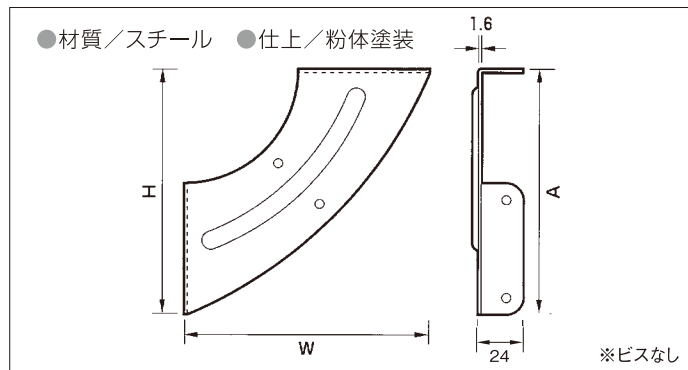

アークブラケット

シンプルで優美なデザインに秘められた実力

コーナー部分の取り付けに最適。

美しい弧を描くシンプルなデザインに、プレスによって施されたリブが強力な補強構造となり、耐荷重 20kg / 本を実現。

アークブラケット 耐荷重は取り付け下地の堅い場所でのご使用を前提としてください。

品番	サイズ(W×H)	色	板厚	板巾	箱入数	耐荷重/1本	バーコード
AB-W135	135×135	白	1.6	24	20本	20kg	4963784 315110
AB-B135	135×135	黒	1.6	24	20本	20kg	4963784 315127
AB-W185	185×185	白	1.6	24	20本	20kg	4963784 315219
AB-B185	185×185	黒	1.6	24	20本	20kg	4963784 315226

取付け方は場所によって自由に選択

デルタブラケット

フラット付け可能なニュータイプ

※木ネジ付(頭部塗装)

取付け方が3タイプで取付け位置は工夫次第。ダルマ穴を採用しました。

- 材質/スチール
- 仕上/粉体塗装
- カラー/ホワイト

自由に選べる取付け方3タイプ

デルタブラケット 耐荷重は取り付け下地の堅い場所でのご使用を前提としてください。

品番	サイズ(W×H)	色	板厚	板巾	箱入数	耐荷重/1本	付属ビス⊕丸頭木ネジ	バーコード
DB-W150	150×150	ホワイト	1.6	20	20本	20kg	2.7×16 3本	4963784 312119
DB-W200	200×200	ホワイト	1.6	25	20本	20kg	3.1×20 6本	4963784 312218
DB-W250	250×250	ホワイト	1.6	30	20本	20kg	2.7×16 3本	4963784 312317
DB-W300	300×300	ホワイト	1.6	30	20本	20kg	3.5×25 6本	4963784 312416