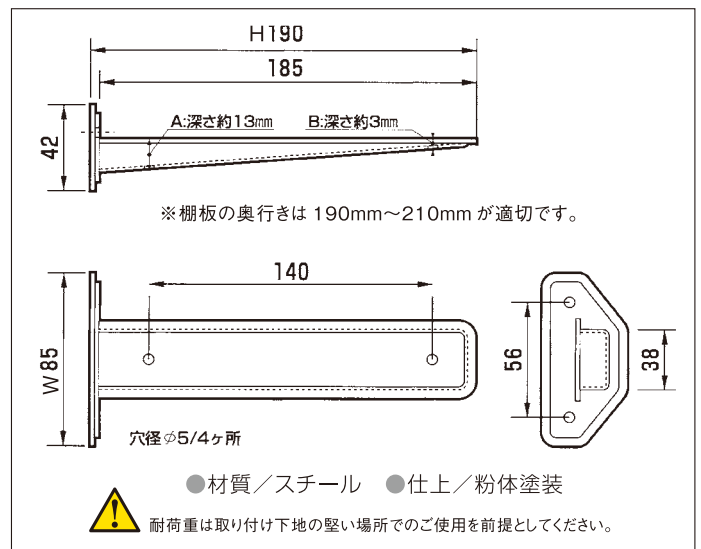

ヨーロッパの街角の雰囲気を感じるアンティーク感覚の重厚でしゃれたデザインに、強力なパワーを秘めた「ビッグ棚受」。
インテリアとしてテレビ台やエアコンなどの設置台に、店舗用カウンターや倉庫などでの重量物商品整理棚用と仕様用途を選ばない棚受けです。

ビッグ棚受

単位:mm

品番	サイズ(W×H)	板厚	板巾A	箱入数	耐荷重/1本	付属ビス ⊕丸頭木ネジ	バーコード
BB-GB150	150×200	3	32	6本	170kg	3.8×32 6本	4963784 131147
BB-GB200	200×250	3	32	6本	200kg		4963784 131246
BB-GB250	250×300	4.5	38	4本	250kg	4.5×38 8本	4963784 131345
BB-GB300	300×350	4.5	38	4本	300kg		4963784 131444
BB-GB350	350×400	4.5	38	4本	350kg		4963784 131543
BB-GB400	400×500	6	50	2本	350kg	5.1×45 8本	4963784 131642
BB-GB500	500×600	6	50	2本	400kg		4963784 131741
BB-GB600	600×700	6	50	2本	450kg		4963784 131840

ストレートブラケット

壁面取付部が小さいので、今まで取付不可能だった所にも取付け可能です。棚上棚下もスッキリとスマート。

カラー/白

ストレートブラケット ※木ネジなし

単位:mm

品番	サイズ(W×H)	箱入数	耐荷重/1本	バーコード
SS-WW	85×190 白	4本	20kg	4963784 405019