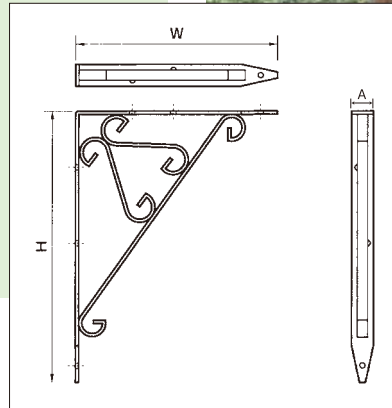

ビッグ棚受

おしゃれに大重量を支えるハイパワーの実力派!!

- 材質/スチール
- 仕上/粉体塗装
- カラー/ブロンズ

! 耐荷重は取り付け下地の堅い場所でのご使用を前提としてください。

カラーサンプルは印刷によってカラーイメージを表現したもので、実際とは発色が異なる場合があります。

こんな所にも…

公園内のパークファニチャー
(屋外休憩所)の梁の支持材として。

撮影:岐阜県内

ヨーロッパの街角の雰囲気を感じるアンティーク感覚の重厚でしゃれたデザインに、強力なパワーを秘めた「ビッグ棚受」。
インテリアとしてテレビ台やエアコンなどの設置台に、店舗用カウンターや倉庫などでの重量物商品整理棚用と仕様用途を選ばない棚受けです。

ビッグ棚受

単位:mm

品番	サイズ(W×H)	板厚	板巾A	箱入数	耐荷重/1本	付属ビス ⊕丸頭木ネジ	バーコード
BB-GB150	150×200	3	32	6本	170kg	3.8×32 6本	4963784 131147
BB-GB200	200×250	3	32	6本	200kg		4963784 131246
BB-GB250	250×300	4.5	38	4本	250kg	4.5×38 8本	4963784 131345
BB-GB300	300×350	4.5	38	4本	300kg		4963784 131444
BB-GB350	350×400	4.5	38	4本	350kg		4963784 131543
BB-GB400	400×500	6	50	2本	350kg	5.1×45 8本	4963784 131642
BB-GB500	500×600	6	50	2本	400kg		4963784 131741
BB-GB600	600×700	6	50	2本	450kg		4963784 131840

ストレートブラケット

壁面取付部が小さいので、今まで取付不可能だった所にも取付け可能です。棚上棚下もスッキリとスマート。

カラー/白

ストレートブラケット ※木ネジなし

単位:mm

品番	サイズ(W×H)	箱入数	耐荷重/1本	バーコード
SS-WW	85×190 白	4本	20kg	4963784 405019