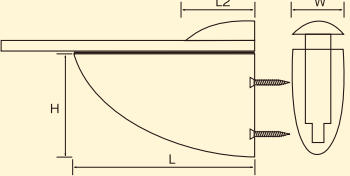

ペリカンクリップ&ガラス棚板

- 取付け手順**
- ① 下部クリップの底にあるネジを回し、壁取付け用ビスの穴が見えるところまで下部クリップを下げます。
 - ② メジャーで片方のクリップ取付け位置を決め、鉛筆で印を付けます。
 - ③ メジャーと水準器を使って2つ目のクリップ取付け位置を決め、印を付けます。クリップの間は60cm以内にしてください。
 - ④ クリップをそれぞれビスで壁に取付けてください。
 - ⑤ 上部と下部のクリップの間に棚板を差込み、下部クリップの底にあるネジを締めて棚板を固定します。

本体材質 亜鉛合金
 付属ビス(木ねじ)皿3.5×39 2本 カールプラグ5.0×30 2本
 小箱入数10

単位:mm

型	適用範囲	サイズ				重量
		L	H	L2	W	
Zシリーズ	3~25	50	48	35	35	120g
Xシリーズ	3~18	40	35	30	30	70g

<p>PC-ZO1CP クロムメッキ</p> <p>バーコード 4963784 063103</p> <p>耐荷重 25kg 小箱入数 10</p>	<p>PC-ZO3W ホワイト</p> <p>バーコード 4963784 063110</p> <p>耐荷重 25kg 小箱入数 10</p>	<p>PC-ZO4GP ゴールドメッキ</p> <p>バーコード 4963784 063127</p> <p>耐荷重 25kg 小箱入数 10</p>	<p>PC-ZO5B サンドブラック</p> <p>バーコード 4963784 063134</p> <p>耐荷重 25kg 小箱入数 10</p>	<p>PC-ZO6S サンドシルバー</p> <p>バーコード 4963784 063141</p> <p>耐荷重 25kg 小箱入数 10</p>
<p>PC-XO1CP クロムメッキ</p> <p>バーコード 4963784 063004</p> <p>耐荷重 20kg 小箱入数 10</p>	<p>PC-XO3W ホワイト</p> <p>バーコード 4963784 063011</p> <p>耐荷重 20kg 小箱入数 10</p>	<p>PC-XO4GP ゴールドメッキ</p> <p>バーコード 4963784 063028</p> <p>耐荷重 20kg 小箱入数 10</p>	<p>PC-XO5B サンドブラック</p> <p>バーコード 4963784 063035</p> <p>耐荷重 20kg 小箱入数 10</p>	<p>PC-XO6S サンドシルバー</p> <p>バーコード 4963784 063042</p> <p>耐荷重 20kg 小箱入数 10</p>