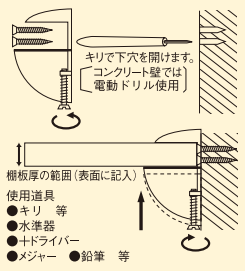

ペリカンクリップ&ガラス棚板

- 取付け手順**
- ① 下部クリップの底にあるネジを回し、壁取付け用ビスの穴が見えるところまで下部クリップを下げます。
 - ② メジャーで片方のクリップ取付け位置を決め、鉛筆で印を付けます。
 - ③ メジャーと水準器を使って2つ目のクリップ取付け位置を決め、印を付けます。クリップの間は60cm以内にしてください。
 - ④ クリップをそれぞれビスで壁に取付けてください。
 - ⑤ 上部と下部のクリップの間に棚板を差込み、下部クリップの底にあるネジを締めて棚板を固定します。

本体材質 亜鉛合金
 付属ビス(木ねじ)皿3.5×39 2本 カールプラグ5.0×30 2本
 小箱入数10

単位:mm

型	適用範囲	サイズ				重量
		L	H	L2	W	
Zシリーズ	3~25	50	48	35	35	120g
Xシリーズ	3~18	40	35	30	30	70g

<p>PC-ZO1CP クロムメッキ</p> <p>バーコード 4963784 063103</p> <p>耐荷重 25kg 小箱入数 10</p>	<p>PC-ZO3W ホワイト</p> <p>バーコード 4963784 063110</p> <p>耐荷重 25kg 小箱入数 10</p>	<p>PC-ZO4GP ゴールドメッキ</p> <p>バーコード 4963784 063127</p> <p>耐荷重 25kg 小箱入数 10</p>	<p>PC-ZO5B サンドブラック</p> <p>バーコード 4963784 063134</p> <p>耐荷重 25kg 小箱入数 10</p>	<p>PC-ZO6S サンドシルバー</p> <p>バーコード 4963784 063141</p> <p>耐荷重 25kg 小箱入数 10</p>
<p>PC-XO1CP クロムメッキ</p> <p>バーコード 4963784 063004</p> <p>耐荷重 20kg 小箱入数 10</p>	<p>PC-XO3W ホワイト</p> <p>バーコード 4963784 063011</p> <p>耐荷重 20kg 小箱入数 10</p>	<p>PC-XO4GP ゴールドメッキ</p> <p>バーコード 4963784 063028</p> <p>耐荷重 20kg 小箱入数 10</p>	<p>PC-XO5B サンドブラック</p> <p>バーコード 4963784 063035</p> <p>耐荷重 20kg 小箱入数 10</p>	<p>PC-XO6S サンドシルバー</p> <p>バーコード 4963784 063042</p> <p>耐荷重 20kg 小箱入数 10</p>