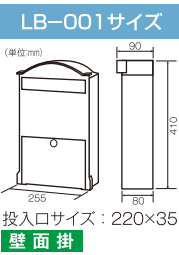

## LB-001B ブラック/LB-001GB 銅ブロンズ

材質/本体：前面アルミ・背面スチール 仕上げ：焼付塗装  
カラー：銅ブロンズ/ブラック