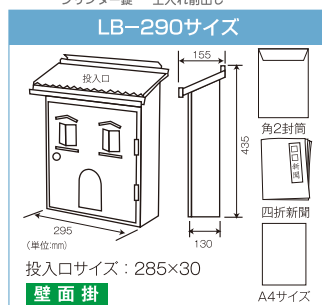

LB-290B ブラック