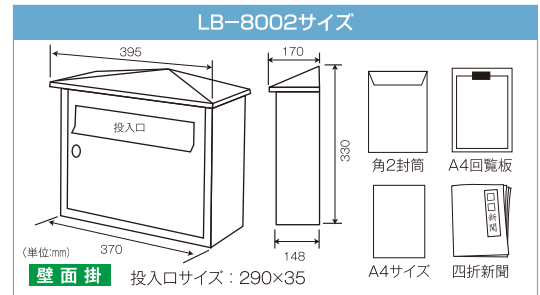

LB-8002B ブラック