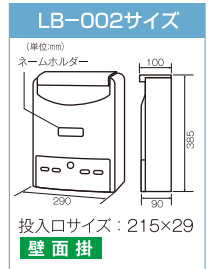

ヨーロッパポスト(イタリアデザイン)

LB-001B ブラック/LB-001GB 銅ブロンズ

材質/本体：前面アルミ・背面スチール 仕上げ：焼付塗装
カラー：銅ブロンズ/ブラック

LB-002B ブラック/LB-002R レッド

材質/本体：前面アルミ・背面スチール 仕上げ：焼付塗装
カラー：ブラック/レッド

LB-311B ブラック/LB-311W ホワイト/LB-311EB エンボスブロンズ

材質/本体：スチール 仕上げ：焼付塗装 カラー：ブラック/ホワイト/エンボスブロンズ

取出口が広々
郵便物も
取り出しやすい

LB-8002W ホワイト

材質/本体：スチール 仕上げ：焼付塗装 カラー：ホワイト/ブラック

LB-8002B ブラック

LB-8007B ブラック

材質/本体：スチール 仕上げ：焼付塗装 カラー：ブラック/エンボスグリーン

取出口が広々
郵便物も
取り出しやすい

アンティークポスト

LB-290GB 銅ブロンズ

材質/本体：スチール 仕上げ：焼付塗装
カラー：銅ブロンズ/ブラック

LB-290B ブラック

アンティークBOX

LB-316B ブラック

材質/本体：スチール 仕上げ：焼付塗装
カラー：ブラック

小物の収納に
とっても便利!!
アンティークBOX