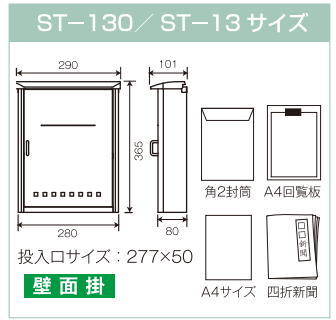

タテ型マイポスト

ST-130

ST-13 ホワイト/レッド/オレンジ/ブラック

扉横開き

材質/本体：ステンレス SUS304
仕上げ：NO4研磨
投入口：樹脂成型品

材質/本体：スチール 仕上げ：焼付塗装
投入口：樹脂成型品
カラー：ホワイト/レッド/オレンジ/ブラック

ST-920

ST-92 ホワイト/レッド/オレンジ/ブラック

扉横開き

材質/本体：ステンレス SUS304
仕上げ：NO4研磨
投入口：樹脂成型品

材質/本体：スチール 仕上げ：焼付塗装
投入口：樹脂成型品
カラー：ホワイト/レッド/オレンジ/ブラック

ST-150

ST-15 レッド/ホワイト

扉スライド式

材質/本体：ステンレス SUS304
仕上げ：NO4研磨
投入口/取り出し口：樹脂成型品

材質/本体：スチール 仕上げ：焼付塗装
投入口/取り出し口：樹脂成型品
カラー：レッド/ホワイト

ST-900

ST-90 レッド/ホワイト

ST-900 ST-90サイズ

材質/本体：ステンレス SUS304
仕上げ：NO4研磨
投入口/取り出し口：樹脂成型品

材質/本体：スチール 仕上げ：焼付塗装
投入口/取り出し口：樹脂成型品
カラー：レッド/ホワイト

扉スライド式

ST-50 レッド/ホワイト

ST-50サイズ

材質/本体：スチール 仕上げ：焼付塗装
取り出し口：樹脂成型品
カラー：レッド/ホワイト

扉スライド式

かるプラポスト 扉スライド式

KP-260 オレンジ/グリーン

材質/本体：ポリプロピレン樹脂
取り出し口：アクリル樹脂
カラー：オレンジ/グリーン

KP-180 オレンジ/グリーン

材質/本体：ポリプロピレン樹脂
取り出し口：アクリル樹脂
カラー：オレンジ/グリーン

※お買い上げ時、ネームシールは貼り付けておらずポスト本体に入れてあります。 ※実物の色と、印刷は多少異なります。