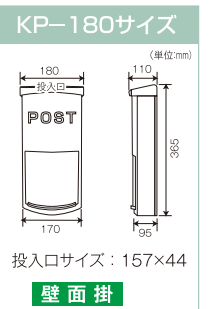

ST-900

ST-90 レッド/ホワイト

ST-900 ST-90サイズ

材質/本体：ステンレス SUS304
仕上げ：NO4研磨
投入口/取り出し口：樹脂成型品

材質/本体：スチール 仕上げ：焼付塗装
投入口/取り出し口：樹脂成型品
カラー：レッド/ホワイト

扉スライド式

ST-50 レッド/ホワイト

ST-50サイズ

材質/本体：スチール 仕上げ：焼付塗装
取り出し口：樹脂成型品
カラー：レッド/ホワイト

扉スライド式

かるプラポスト 扉スライド式

KP-260 オレンジ/グリーン

材質/本体：ポリプロピレン樹脂
取り出し口：アクリル樹脂
カラー：オレンジ/グリーン

KP-180 オレンジ/グリーン

材質/本体：ポリプロピレン樹脂
取り出し口：アクリル樹脂
カラー：オレンジ/グリーン

※お買い上げ時、ネームシールは貼り付けておらずポスト本体に入れてあります。 ※実物の色と、印刷は多少異なります。