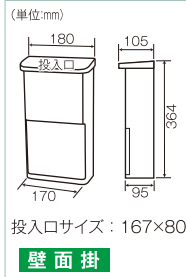

ST-900

ST-90 レッド/ホワイト

ST-900 ST-90サイズ

材質/本体：ステンレス SUS304
仕上げ：NO4研磨
投入口/取り出し口：樹脂成型品

材質/本体：スチール 仕上げ：焼付塗装
投入口/取り出し口：樹脂成型品
カラー：レッド/ホワイト

扉スライド式

ST-50 レッド/ホワイト

ST-50サイズ

材質/本体：スチール 仕上げ：焼付塗装
取り出し口：樹脂成型品
カラー：レッド/ホワイト

扉スライド式

かるプラポスト 扉スライド式

KP-260 オレンジ/グリーン

材質/本体：ポリプロピレン樹脂
取り出し口：アクリル樹脂
カラー：オレンジ/グリーン

KP-180 オレンジ/グリーン

材質/本体：ポリプロピレン樹脂
取り出し口：アクリル樹脂
カラー：オレンジ/グリーン

※お買い上げ時、ネームシールは貼り付けておらずポスト本体に入れてあります。 ※実物の色と、印刷は多少異なります。