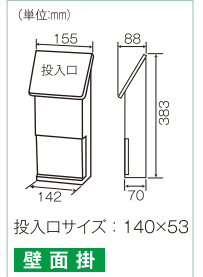

ST-900

ST-90 レッド/ホワイト

ST-900 ST-90サイズ

材質/本体：ステンレス SUS304
仕上げ：NO4研磨
投入口/取り出し口：樹脂成型品

材質/本体：スチール 仕上げ：焼付塗装
投入口/取り出し口：樹脂成型品
カラー：レッド/ホワイト

扉スライド式

ST-50 レッド/ホワイト

ST-50サイズ

材質/本体：スチール 仕上げ：焼付塗装
取り出し口：樹脂成型品
カラー：レッド/ホワイト

扉スライド式

かるプラポスト 扉スライド式

KP-260 オレンジ/グリーン

材質/本体：ポリプロピレン樹脂
取り出し口：アクリル樹脂
カラー：オレンジ/グリーン

KP-180 オレンジ/グリーン

材質/本体：ポリプロピレン樹脂
取り出し口：アクリル樹脂
カラー：オレンジ/グリーン

※お買い上げ時、ネームシールは貼り付けておらずポスト本体に入れてあります。 ※実物の色と、印刷は多少異なります。