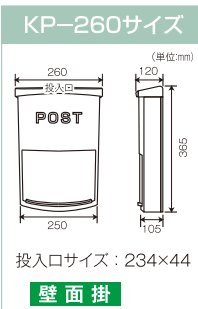

ST-900

ST-90 レッド/ホワイト

ST-900 ST-90サイズ

材質/本体：ステンレス SUS304
仕上げ：NO4研磨
投入口/取り出し口：樹脂成型品

材質/本体：スチール 仕上げ：焼付塗装
投入口/取り出し口：樹脂成型品
カラー：レッド/ホワイト

扉スライド式

ST-50 レッド/ホワイト

ST-50サイズ

材質/本体：スチール 仕上げ：焼付塗装
取り出し口：樹脂成型品
カラー：レッド/ホワイト

扉スライド式

かるプラポスト 扉スライド式

KP-260 オレンジ/グリーン

材質/本体：ポリプロピレン樹脂
取り出し口：アクリル樹脂
カラー：オレンジ/グリーン

KP-180 オレンジ/グリーン

材質/本体：ポリプロピレン樹脂
取り出し口：アクリル樹脂
カラー：オレンジ/グリーン

※お買い上げ時、ネームシールは貼り付けておらずポスト本体に入れてあります。 ※実物の色と、印刷は多少異なります。