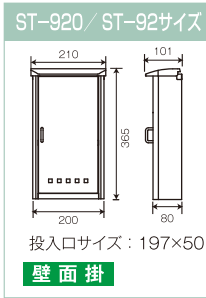

タテ型マイポスト

ST-130

ST-13 ホワイト/レッド/オレンジ/ブラック

扉横開き

材質/本体：ステンレス SUS304
仕上げ：NO4研磨
投入口：樹脂成型品

材質/本体：スチール 仕上げ：焼付塗装
投入口：樹脂成型品
カラー：ホワイト/レッド/オレンジ/ブラック

ST-920

ST-92 ホワイト/レッド/オレンジ/ブラック

扉横開き

材質/本体：ステンレス SUS304
仕上げ：NO4研磨
投入口：樹脂成型品

材質/本体：スチール 仕上げ：焼付塗装
投入口：樹脂成型品
カラー：ホワイト/レッド/オレンジ/ブラック

ST-150

ST-15 レッド/ホワイト

扉スライド式

材質/本体：ステンレス SUS304
仕上げ：NO4研磨
投入口/取り出し口：樹脂成型品

材質/本体：スチール 仕上げ：焼付塗装
投入口/取り出し口：樹脂成型品
カラー：レッド/ホワイト

ST-900

ST-90 レッド/ホワイト

ST-900 ST-90サイズ

材質/本体：ステンレス SUS304
仕上げ：NO4研磨
投入口/取り出し口：樹脂成型品

材質/本体：スチール 仕上げ：焼付塗装
投入口/取り出し口：樹脂成型品
カラー：レッド/ホワイト

扉スライド式

ST-50 レッド/ホワイト

ST-50サイズ