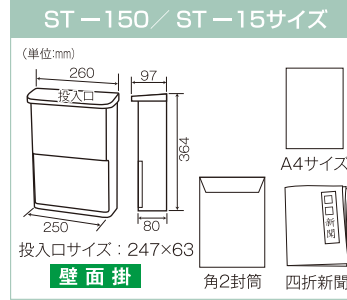

タテ型マイポスト

ST-130

ST-13 ホワイト/レッド/オレンジ/ブラック

扉横開き

材質/本体：ステンレス SUS304
仕上げ：NO4研磨
投入口：樹脂成型品

材質/本体：スチール 仕上げ：焼付塗装
投入口：樹脂成型品
カラー：ホワイト/レッド/オレンジ/ブラック

ST-920

ST-92 ホワイト/レッド/オレンジ/ブラック

扉横開き

材質/本体：ステンレス SUS304
仕上げ：NO4研磨
投入口：樹脂成型品

材質/本体：スチール 仕上げ：焼付塗装
投入口：樹脂成型品
カラー：ホワイト/レッド/オレンジ/ブラック

ST-150

ST-15 レッド/ホワイト

扉スライド式

材質/本体：ステンレス SUS304
仕上げ：NO4研磨
投入口/取り出し口：樹脂成型品

材質/本体：スチール 仕上げ：焼付塗装
投入口/取り出し口：樹脂成型品
カラー：レッド/ホワイト

ST-900

ST-90 レッド/ホワイト

ST-900 ST-90サイズ

材質/本体：ステンレス SUS304
仕上げ：NO4研磨
投入口/取り出し口：樹脂成型品

材質/本体：スチール 仕上げ：焼付塗装
投入口/取り出し口：樹脂成型品
カラー：レッド/ホワイト

扉スライド式

ST-50 レッド/ホワイト

ST-50サイズ

材質/本体：スチール 仕上げ：焼付塗装
取り出し口：樹脂成型品
カラー：レッド/ホワイト

扉スライド式

かるプラポスト 扉スライド式

KP-260 オレンジ/グリーン

材質/本体：ポリプロピレン樹脂
取り出し口：アクリル樹脂
カラー：オレンジ/グリーン

KP-180 オレンジ/グリーン

材質/本体：ポリプロピレン樹脂
取り出し口：アクリル樹脂
カラー：オレンジ/グリーン

※お買い上げ時、ネームシールは貼り付けておらずポスト本体に入れてあります。 ※実物の色と、印刷は多少異なります。