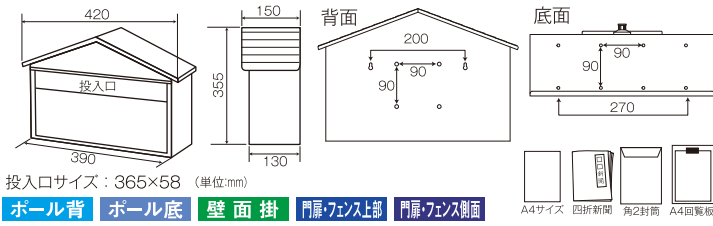

EN-345

材質/本体：ステンレス SUS304
仕上げ：NO4研磨

ネームプレート

前入れ前出し

南京錠取付可

SGT-34 ホワイト

材質/本体：スチール
仕上げ：焼付塗装
カラー：ホワイト

CSP-848L サイズ

EN-345/SGT-34 サイズ

ブロックポスト(前入後出)

F-450 濡れ防止底板付

ネームプレート

前入れ後出し

材質/本体：ステンレス SUS304
仕上げ：NO4研磨
取り出し口：樹脂成型品

SGE-83 エンボスブラウン

ネームシール