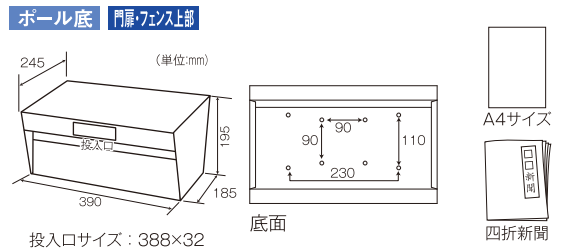

EN-345/SGT-34 サイズ

ブロックポスト(前入後出)

F-450 濡れ防止底板付

ネームプレート

前入れ後出し

材質/本体：ステンレス SUS304
仕上げ：NO4研磨
取り出し口：樹脂成型品

SGE-83 エンボスブラウン

ネームシール

前入れ後出し

材質/本体：スチール カラー：エンボスブラウン
仕上げ：焼付塗装
取り出し口：樹脂成型品

F-12

ネームシール

前入れ後出し

材質/本体：ステンレス SUS304
仕上げ：NO4研磨
取り出し口：樹脂成型品

F-450サイズ

SGE-83サイズ

F-12サイズ

アメリカンポスト(前入後出)

ALブラウン

ネームシール

前入れ後出し

材質/本体：アルミニウム合金 カラー：ブラウン
仕上げ：アルマイト加工
投入口/取り出し口：樹脂成型品

CSA-860HL

ネームシール

前入れ後出し

材質/本体：ステンレス SUS304
仕上げ：NO4研磨
投入口/取り出し口：樹脂成型品

ALブラウン CSA-860HL サイズ