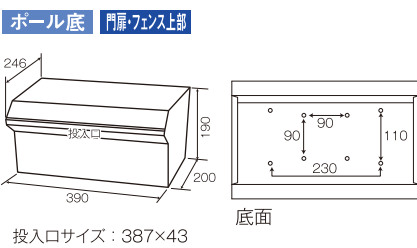

EN-345/SGT-34 サイズ

ブロックポスト(前入後出)

F-450 濡れ防止底板付

ネームプレート

前入れ後出し

材質/本体：ステンレス SUS304
仕上げ：NO4研磨
取り出し口：樹脂成型品

SGE-83 エンボスブラウン

ネームシール

前入れ後出し

材質/本体：スチール カラー：エンボスブラウン
仕上げ：焼付塗装
取り出し口：樹脂成型品

F-12

ネームシール

前入れ後出し

材質/本体：ステンレス SUS304
仕上げ：NO4研磨
取り出し口：樹脂成型品

F-450サイズ

SGE-83サイズ

F-12サイズ

アメリカンポスト(前入後出)

ALブラウン

ネームシール

前入れ後出し

材質/本体：アルミニウム合金 カラー：ブラウン
仕上げ：アルマイト加工
投入口/取り出し口：樹脂成型品

CSA-860HL

ネームシール