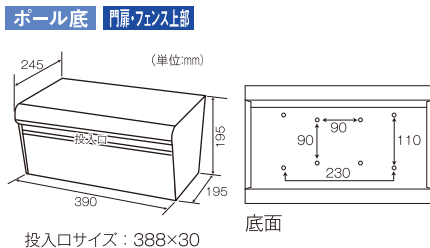

EN-345/SGT-34 サイズ

ブロックポスト(前入後出)

F-450 濡れ防止底板付

ネームプレート

前入れ後出し

材質/本体：ステンレス SUS304
仕上げ：NO4研磨
取り出し口：樹脂成型品

SGE-83 エンボスブラウン

ネームシール

前入れ後出し

材質/本体：スチール カラー：エンボスブラウン
仕上げ：焼付塗装
取り出し口：樹脂成型品

F-12

ネームシール

前入れ後出し

材質/本体：ステンレス SUS304
仕上げ：NO4研磨
取り出し口：樹脂成型品

F-450サイズ

SGE-83サイズ

F-12サイズ

アメリカンポスト(前入後出)

ALブラウン

ネームシール

前入れ後出し

材質/本体：アルミニウム合金 カラー：ブラウン
仕上げ：アルマイト加工
投入口/取り出し口：樹脂成型品

CSA-860HL

ネームシール

前入れ後出し

材質/本体：ステンレス SUS304
仕上げ：NO4研磨
投入口/取り出し口：樹脂成型品

ALブラウン CSA-860HL サイズ