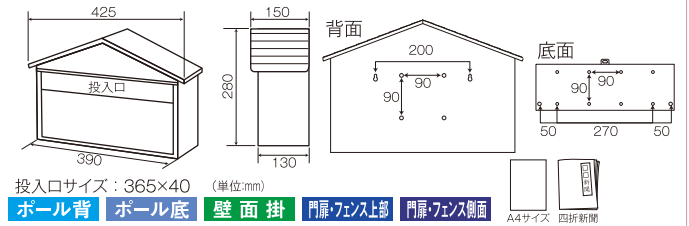

EN-345

材質/本体：ステンレス SUS304
仕上げ：NO4研磨

ネームプレート

前入れ前出し

南京錠取付可

SGT-34 ホワイト

材質/本体：スチール
仕上げ：焼付塗装
カラー：ホワイト

CSP-848L サイズ

EN-345/SGT-34 サイズ

ブロックポスト(前入後出)

F-450 濡れ防止底板付

ネームプレート

前入れ後出し

材質/本体：ステンレス SUS304
仕上げ：NO4研磨
取り出し口：樹脂成型品

SGE-83 エンボスブラウン

ネームシール