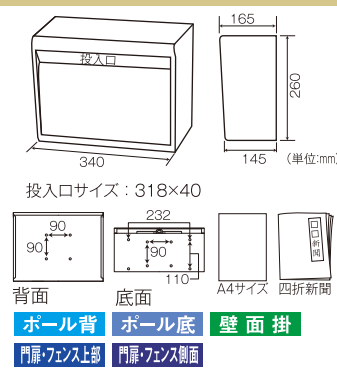

郵政型ポスト

標準サイズの郵政ポストはフェンス・壁・スタンドポールなど設置バリエーション色々。

SGY-201 シャイニーレッド/シャイニーグレー

材質/本体：ステンレス SUS304 仕上げ：NO4研磨
投入口/取り出し口：カラーステンレス塗装
カラー：シャイニーレッド/シャイニーグレー

四折新聞やA4サイズが投函でき、市販の南京錠も取付けができます

SGY-201サイズ

SGE-82 エンボスブラウン

材質/本体：スチール 仕上げ：焼付塗装
カラー：エンボスブラウン

SGE-80 エンボスブラウン

材質/本体：スチール 仕上げ：焼付塗装
カラー：エンボスブラウン

SGE-80サイズ

SGE-82サイズ

CY-20 レッド/ホワイト

材質/本体：スチール 仕上げ：焼付塗装 カラー：レッド、ホワイト

CY-20サイズ

SGT-205

材質/本体：ステンレス SUS304 仕上げ：NO4研磨

SGT-205サイズ

※お買い上げ時、ネームシールは貼り付けておらずポスト本体に入れてあります。 ※実物の色と、印刷は多少異なります。