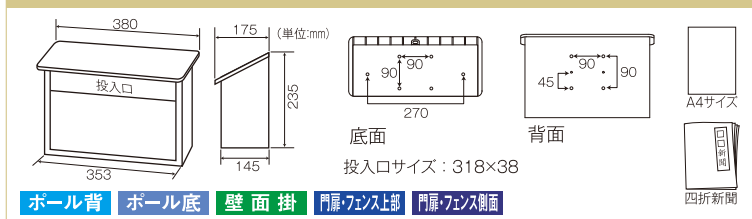

# 郵政型ポスト

標準サイズの郵政ポストはフェンス・壁・スタンドポールなど設置バリエーション色々。

## SGY-201 シャイニーレッド/シャイニーグレー

材質/本体：ステンレス SUS304 仕上げ：NO4研磨  
投入口/取り出し口：カラーステンレス塗装  
カラー：シャイニーレッド/シャイニーグレー

四折新聞やA4サイズが投函でき、市販の南京錠も取付けができます

### SGY-201サイズ