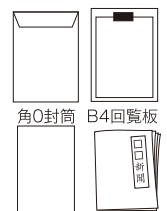

## SGE-4000 エンボスブラウン

材質/本体: スチール 仕上げ: 焼付塗装  
取手: SUS304 カラー: エンボスブラウン

### どでかポストサイズ

ポール背 ポール底  
壁面掛 扉・フエンス上部  
扉・フエンス側面

B4サイズ 四折新聞