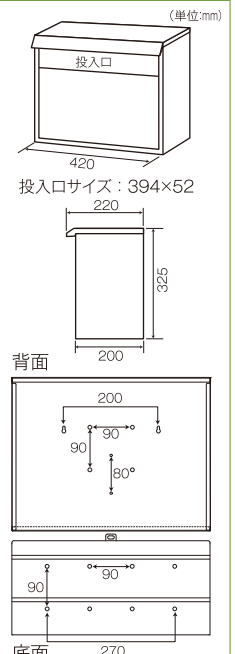

### どでかポストサイズ

ポール背 ポール底  
壁面掛 扉・フエンス上部  
扉・フエンス側面

B4サイズ 四折新聞