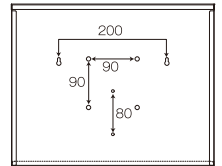

★目安サイズは  
25ミリ~30ミリ

### らくらくポストサイズ

(単位:mm)

投入口サイズ：348×50

背面

底面