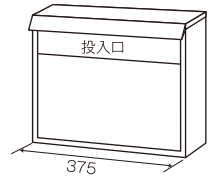

## SGE-2400 エンボスブラウン

材質/本体：スチール 仕上げ：焼付塗装  
カラー：エンボスブラウン

ネームシール

南京錠取付可

前入れ前出し

### らくらくポストサイズ

(単位:mm)

投入口サイズ：348×50

背面

底面