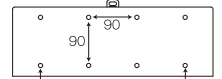

### らくらくポストサイズ

(単位:mm)

投入口サイズ：348×50

背面

底面