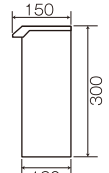

★目安サイズは  
25ミリ~30ミリ

### らくらくポストサイズ

(単位:mm)

投入口サイズ：348×50

背面

底面