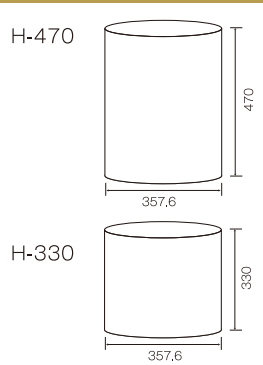

南京錠取付可

南京錠は市販の商品をお買い上げください。

25mm~30mm

★目安サイズは
25ミリ~30ミリ

R-3ブラウン

R-4グリーン

材質/本体：鉄鋳物 フタ：アルミ鋳物
カラー/レッド、ホワイト、グリーン、ブラウン

レトロポストサイズ

台座サイズ

台座 H-470 / H-330

台座 材質/本体：ステンタイプ SUS304
スチールタイプ 黒塗装