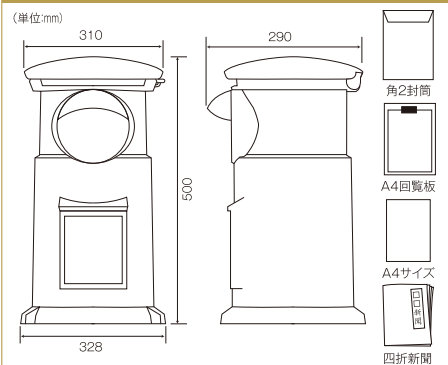

南京錠取付可

南京錠は市販の商品をお買い上げください。

25mm~30mm

★目安サイズは
25ミリ~30ミリ

R-3ブラウン

R-4グリーン

材質/本体：鉄鋳物 フタ：アルミ鋳物
カラー/レッド、ホワイト、グリーン、ブラウン

レトロポストサイズ

台座サイズ

台座 H-470 / H-330

台座 材質/本体：ステンタイプ SUS304
スチールタイプ 黒塗装