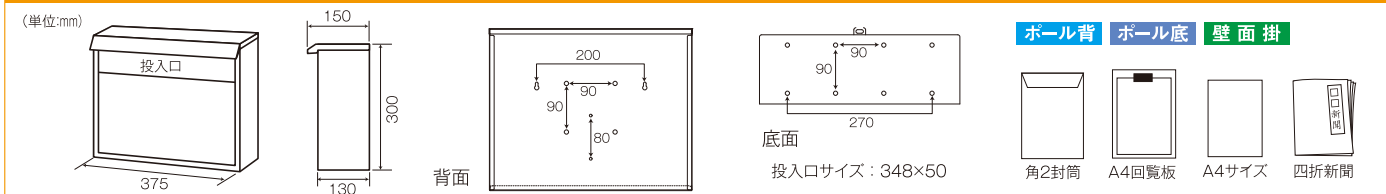

# セレクトカラーポスト壁掛けタイプ

お家の玄関に合わせて8色カラーの中から選ぶ壁掛け&ポール取付用ポスト

SG-2800L ダイヤル錠付

※壁面取付可

ブラウンメタリック (BR)

グリーン (GR)

ネイビーブルー (NV)

オレンジ (OR)

レッド (RE)

シルバー (SV)

ホワイト (WH)

ブラック (BK)

材質/本体：スチール 仕上げ：焼付塗装  
 カラー：ブラウンメタリック/グリーン/レッド/シルバー/ネイビーブルー/オレンジ/ホワイト/ブラック

## セレクトカラーポスト (壁掛タイプ)