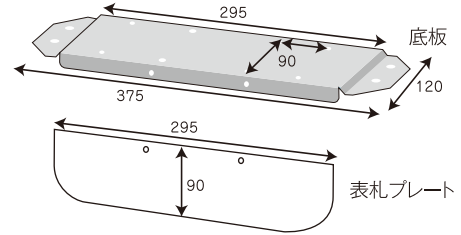

セレクトポスト・アーチスタンド・自立ベース特長、仕様

玄関に合わせてカラーをセレクト!組み合わせでバリエーションいろいろ!

セレクトカラー10色

アーチスタンド10色

自立ベース10色

■アーチスタンド／自立ベースサイズ

自立ベース(別売)使用例

アーチスタンドのみ使用例(埋込)

▶ご注意

- ・セレクトカラーポスト用の埋め込み型のアーチスタンドです。
- ・お好きな色のポストとセットして設置可能です。
- ・自立ベース(別売)を使って、自立スタンド式としてもご使用いただけます。
- ・アーチスタンドには底板、表札プレート、丸パイプ2本(埋め込み用)が梱包されています。
- ・自立ベースには、アジャスター4個、転倒防止金具が梱包されています。

セレクトカラーポスト+アーチスタンド+自立ベース グリーン

■アーチフォルム

優しいアーチフォルムで玄関をおしゃれに演出します。

■ポスト本体

A4サイズ封筒や回覧板のような大型郵便物まで楽に出し入れできます。前入れ・前出しタイプとなります。

■ダイヤル錠

ダイヤル錠付きなので大切な郵便物の盗難を防止します。

■表札プレート

市販の抜き文字を使用すれば表札プレートとして使用できます。表札プレートは取り外しができます。