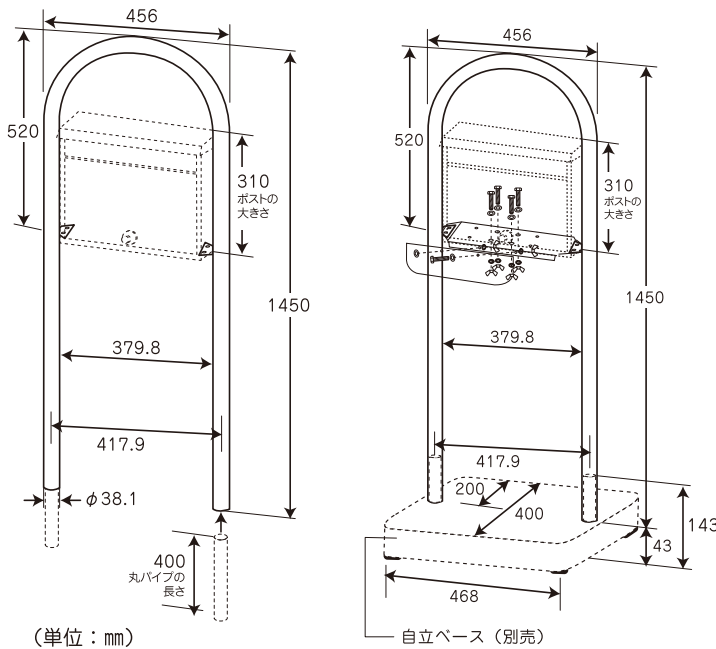

セレクトポスト・アーチスタンド・自立ベース特長、仕様

玄関に合わせてカラーをセレクト!組み合わせでバリエーションいろいろ!

セレクトカラー10色

アーチスタンド10色

自立ベース10色

■アーチスタンド／自立ベースサイズ

自立ベース(別売)使用例

アーチスタンドのみ使用例(埋込)

▶ご注意

- ・セレクトカラーポスト用の埋め込み型のアーチスタンドです。
- ・お好きな色のポストとセットして設置可能です。
- ・自立ベース(別売)を使って、自立スタンド式としてもご使用いただけます。
- ・アーチスタンドには底板、表札プレート、丸パイプ2本(埋め込み用)が梱包されています。
- ・自立ベースには、アジャスター4個、転倒防止金具が梱包されています。

セレクトカラーポスト+アーチスタンド+自立ベース グリーン

■アーチフォルム

優しいアーチフォルムで玄関をおしゃれに演出します。

■ポスト本体

A4サイズ封筒や回覧板のような大型郵便物まで楽に出し入れできます。前入れ・前出しタイプとなります。

■ダイヤル錠

ダイヤル錠付きなので大切な郵便物の盗難を防止します。

■表札プレート

市販の抜き文字を使用すれば表札プレートとして使用できます。表札プレートは取り外しができます。