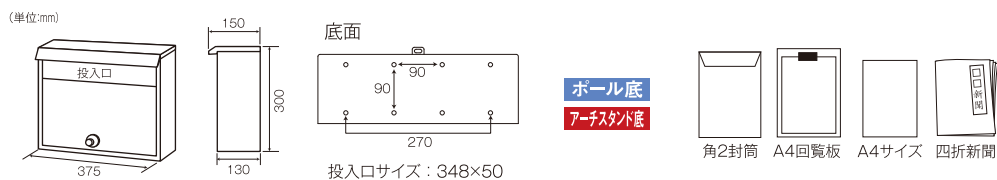

玄関に彩りを、10色選べるセレクトカラーポスト

セレクトカラーポスト SG-5000L ダイヤル錠付

ダイヤル錠
材質／本体：スチール
仕上げ：焼付塗装

※壁面取付不可

セレクトカラーポストサイズ

ヨーロピアンポスト LB-100B シリンダー錠付

ヨーロピアン (前入後出) サイズ