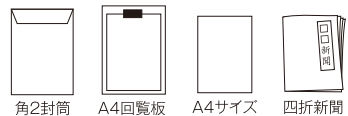

ボール背 壁面掛 ポール底