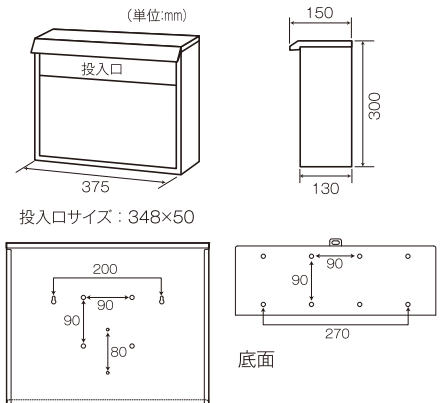

ブラックグレー (BG)

ネームシール

ダイヤル錠

前入れ前出し

A4用封筒も  
らくらく収納!

ダイヤル錠

### スタイルポストサイズ