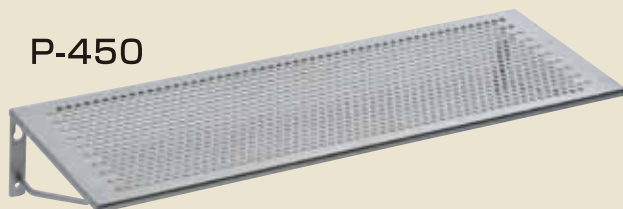

パンチ棚

手早く手軽に、セットで取付けカンタン。 ※木ネジ付

P-600

P-450

P-300

棚板と棚受けを一体化したセット品。キッチンや洗面などの水回りでの使用に最適。

パンチ棚

単位:mm

品番	サイズ(W×D×H)	重量	小箱入数	耐荷重	付属ビスSUS⊕丸頭木ネジ	JANコード
P-600	600×153×76	800g	2本	30kg	3.5×22 6本	4963784 069006
P-450	450×153×76	560g	2本	10kg	3.5×22 4本	4963784 069013
P-300	300×153×76	460g	2本	20kg	3.5×22 4本	4963784 069020

安全掛金

ドイツ生まれの防犯かんぬきタイプ。

Safety Bolt

安全掛金 120BR

取付け後、施錠をした状態ではビス穴が隠れ、板厚が厚く、より防犯性にすぐれた掛金です。

安全掛金 120BR

単位:mm

品番	小箱入数	JANコード
KA-120BR	5個	4 003984 600453