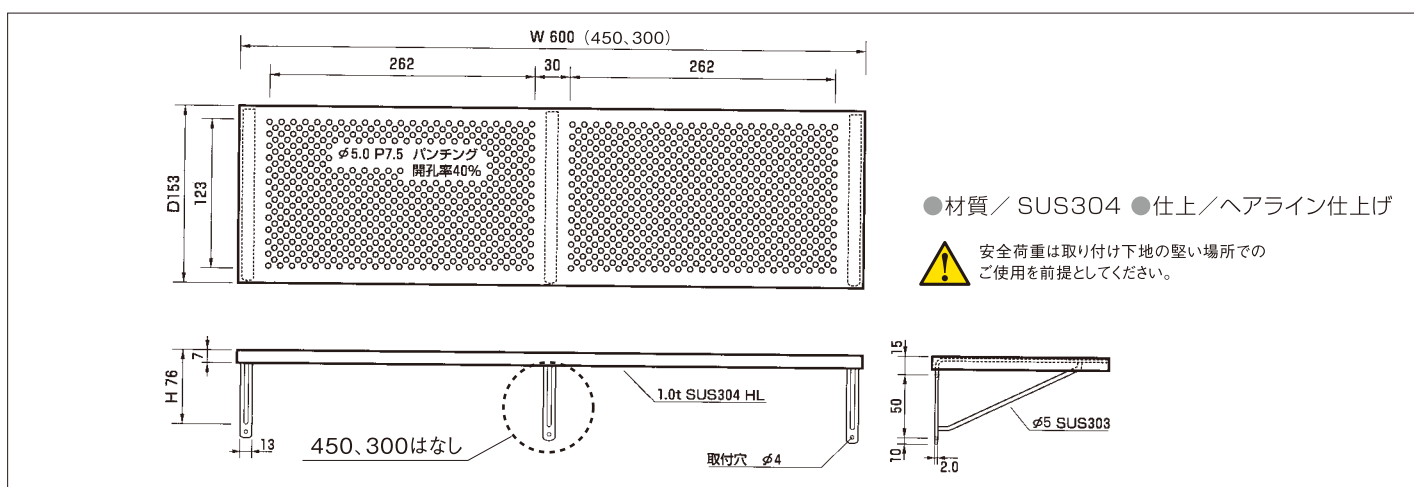

パンチ棚

手早く手軽に、セットで取付けカンタン。 ※木ネジ付

P-600

P-450

P-300

棚板と棚受けを一体化したセット品。キッチンや洗面などの水回りでの使用に最適。

パンチ棚

単位:mm

品番	サイズ(W×D×H)	重量	小箱入数	耐荷重	付属ビスSUS⊕丸頭木ネジ	JANコード
P-600	600×153×76	800g	2本	30kg	3.5×22 6本	4963784 069006
P-450	450×153×76	560g	2本	10kg	3.5×22 4本	4963784 069013
P-300	300×153×76	460g	2本	20kg	3.5×22 4本	4963784 069020

安全掛金

ドイツ生まれの防犯かんぬきタイプ。

Safety Bolt

安全掛金 120BR

取付け後、施錠をした状態ではビス穴が隠れ、板厚が厚く、より防犯性にすぐれた掛金です。

安全掛金 120BR

単位:mm

品番	小箱入数	JANコード
KA-120BR	5個	4 003984 600453