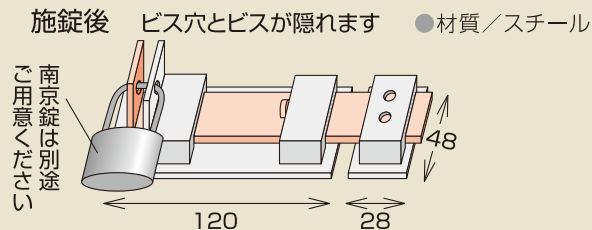

パンチ棚

手早く手軽に、セットで取付けカンタン。 ※木ネジ付

P-600

P-450

P-300

棚板と棚受けを一体化したセット品。キッチンや洗面などの水回りでの使用に最適。

パンチ棚

単位:mm

品番	サイズ(W×D×H)	重量	小箱入数	耐荷重	付属ビスSUS⊕丸頭木ネジ	JANコード
P-600	600×153×76	800g	2本	30kg	3.5×22 6本	4963784 069006
P-450	450×153×76	560g	2本	10kg	3.5×22 4本	4963784 069013
P-300	300×153×76	460g	2本	20kg	3.5×22 4本	4963784 069020

安全掛金

ドイツ生まれの防犯かんぬきタイプ。

Safety Bolt

安全掛金 120BR

取付け後、施錠をした状態ではビス穴が隠れ、板厚が厚く、より防犯性にすぐれた掛金です。

安全掛金 120BR

単位:mm

品番	小箱入数	JANコード
KA-120BR	5個	4 003984 600453