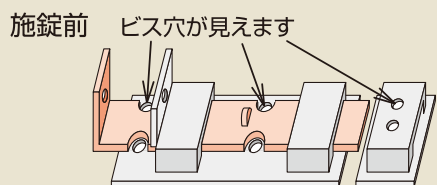

パンチ棚

手早く手軽に、セットで取付けカンタン。 ※木ネジ付

P-600

P-450

P-300

棚板と棚受けを一体化したセット品。キッチンや洗面などの水回りでの使用に最適。

パンチ棚

単位:mm

安全掛金

ドイツ生まれの防犯かんぬきタイプ。

Safety Bolt

安全掛金 120BR

取付け後、施錠をした状態ではビス穴が隠れ、板厚が厚く、より防犯性にすぐれた掛金です。

安全掛金 120BR

単位:mm

品番	小箱入数	JANコード
KA-120BR	5個	4 003984 600453