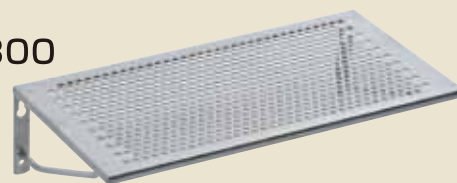

パンチ棚

手早く手軽に、セットで取付けカンタン。 ※木ネジ付

P-600

P-450

P-300

棚板と棚受けを一体化したセット品。キッチンや洗面などの水回りでの使用に最適。

パンチ棚

単位:mm

品番	サイズ(W×D×H)	重量	小箱入数	耐荷重	付属ビスSUS⊕丸頭木ネジ	JANコード
P-600	600×153×76	800g	2本	30kg	3.5×22 6本	4963784 069006
P-450	450×153×76	560g	2本	10kg	3.5×22 4本	4963784 069013
P-300	300×153×76	460g	2本	20kg	3.5×22 4本	4963784 069020

安全掛金

ドイツ生まれの防犯かんぬきタイプ。

Safety Bolt

安全掛金 120BR

取付け後、施錠をした状態ではビス穴が隠れ、板厚が厚く、より防犯性にすぐれた掛金です。

安全掛金 120BR

単位:mm

品番	小箱入数	JANコード
KA-120BR	5個	4 003984 600453