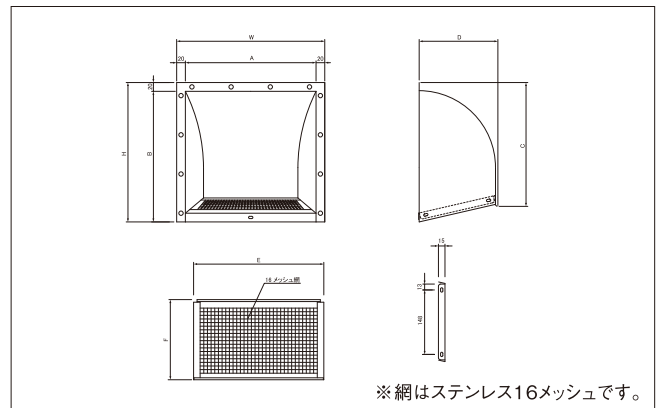

フード本体(SUS430 2B)+防鳥部品(SUS304 2B) ※水切り付き

単位:mm

品番	適用換気扇	材質	サイズ										箱入数	JANコード
			A	B	C	D	H	W	E	F	K	L		
SF-BT250	20cm用	SUS430	250	250	200	180	270	290	249	190.1	22	21	6	4963784 021400
SF-BT300	25cm用	SUS430	300	300	265	180	320	340	299	184.4	22	25	6	4963784 021509
SF-BT350	30cm用	SUS430	350	350	315	180	370	390	349	184.4	22	25	6	4963784 021608

フード本体(SUS304 BA)+防鳥部品(SUS304 2B) ※水切り付き

単位:mm

品番	適用換気扇	材質	サイズ										箱入数	JANコード
			A	B	C	D	H	W	E	F	K	L		
SF-SBT250	20cm用	SUS304	250	250	200	180	270	290	249	190.1	22	21	6	4963784 021066
SF-SBT300	25cm用	SUS304	300	300	265	180	320	340	299	184.4	22	25	6	4963784 021073
SF-SBT350	30cm用	SUS304	350	350	315	180	370	390	349	184.4	22	25	6	4963784 021080

防虫フード

害虫の侵入を防ぐ、アミ付きフードです。

防虫フード

※写真はSUS304のフードを使用

※網はステンレス16メッシュです。

フード本体(SUS430 2B)+防虫部品(SUS304 2B)

単位:mm

品番	適用換気扇	サイズ										箱入数	JANコード
		A	B	C	D	H	W	E	F	K	L		
SF-MZ250	20cm用	250	250	200	180	270	290	249	188			6	4963784 024005
SF-MZ300	25cm用	300	300	265	180	320	340	299	182.9			6	4963784 024012
SF-MZ350	30cm用	350	350	315	180	370	390	349	182.9			6	4963784 024029

フード本体(SUS304 BA)+防虫部品(SUS304 2B)

単位:mm

品番	適用換気扇	サイズ										箱入数	JANコード
		A	B	C	D	H	W	E	F	K	L		
SF-SMZ250	20cm用	250	250	200	180	270	290	249	188			6	4963784 024036
SF-SMZ300	25cm用	300	300	265	180	320	340	299	182.9			6	4963784 024043
SF-SMZ350	30cm用	350	350	315	180	370	390	349	182.9			6	4963784 024050