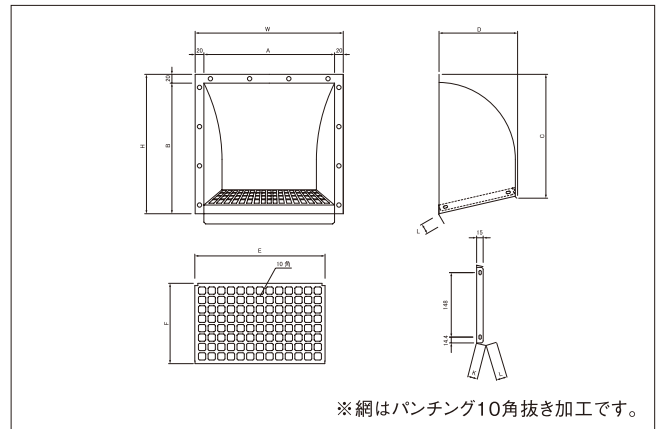

機能・特徴

どなたでも簡単にできる、ビスによる組み立て式です。

防鳥フード

鳥の侵入を防ぐ、アミ付きフードです。

防鳥フード 水切り付き

●材質/ステンレス

※写真はSUS430のフードを使用

※網はパンチング10角抜き加工です。

フード本体(SUS430 2B)+防鳥部品(SUS304 2B) ※水切り付き

単位:mm

品番	適用換気扇	材質	サイズ										箱入数	JANコード
			A	B	C	D	H	W	E	F	K	L		
SF-BT250	20cm用	SUS430	250	250	200	180	270	290	249	190.1	22	21	6	4963784 021400
SF-BT300	25cm用	SUS430	300	300	265	180	320	340	299	184.4	22	25	6	4963784 021509
SF-BT350	30cm用	SUS430	350	350	315	180	370	390	349	184.4	22	25	6	4963784 021608

フード本体(SUS304 BA)+防鳥部品(SUS304 2B) ※水切り付き

単位:mm

品番	適用換気扇	材質	サイズ										箱入数	JANコード
			A	B	C	D	H	W	E	F	K	L		
SF-SBT250	20cm用	SUS304	250	250	200	180	270	290	249	190.1	22	21	6	4963784 021066
SF-SBT300	25cm用	SUS304	300	300	265	180	320	340	299	184.4	22	25	6	4963784 021073
SF-SBT350	30cm用	SUS304	350	350	315	180	370	390	349	184.4	22	25	6	4963784 021080

フード本体(SUS304 BA)+防虫部品(SUS304 2B)

単位:mm

品番	適用換気扇	サイズ										箱入数	JANコード
		A	B	C	D	H	W	E	F	K	L		
SF-SMZ250	20cm用	250	250	200	180	270	290	249	188			6	4963784 024036
SF-SMZ300	25cm用	300	300	265	180	320	340	299	182.9			6	4963784 024043
SF-SMZ350	30cm用	350	350	315	180	370	390	349	182.9			6	4963784 024050