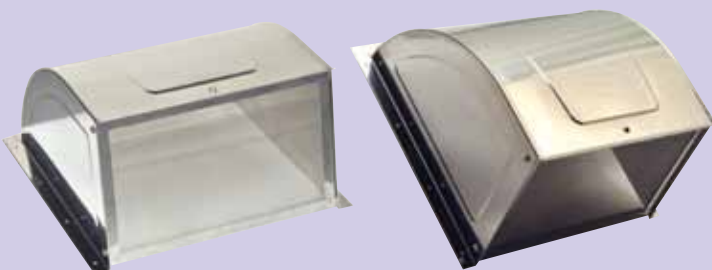

機能・特徴

どなたでも簡単にできる、ビスによる組み立て式です。

防鳥フード

鳥の侵入を防ぐ、アミ付きフードです。

防鳥フード 水切り付き

●材質/ステンレス

※写真はSUS430のフードを使用

※網はパンチング10角抜き加工です。

フード本体(SUS430 2B)+防鳥部品(SUS304 2B) ※水切り付き

単位:mm

品番	適用換気扇	材質	サイズ										箱入数	JANコード
			A	B	C	D	H	W	E	F	K	L		
SF-BT250	20cm用	SUS430	250	250	200	180	270	290	249	190.1	22	21	6	4963784 021400
SF-BT300	25cm用	SUS430	300	300	265	180	320	340	299	184.4	22	25	6	4963784 021509
SF-BT350	30cm用	SUS430	350	350	315	180	370	390	349	184.4	22	25	6	4963784 021608

フード本体(SUS304 BA)+防鳥部品(SUS304 2B) ※水切り付き

単位:mm

品番	適用換気扇	材質	サイズ										箱入数	JANコード
			A	B	C	D	H	W	E	F	K	L		
SF-SBT250	20cm用	SUS304	250	250	200	180	270	290	249	190.1	22	21	6	4963784 021066
SF-SBT300	25cm用	SUS304	300	300	265	180	320	340	299	184.4	22	25	6	4963784 021073
SF-SBT350	30cm用	SUS304	350	350	315	180	370	390	349	184.4	22	25	6	4963784 021080

防虫フード

害虫の侵入を防ぐ、アミ付きフードです。

防虫フード

※写真はSUS304のフードを使用

※網はステンレス16メッシュです。

フード本体(SUS430 2B)+防虫部品(SUS304 2B)

単位:mm

品番	適用換気扇	サイズ										箱入数	JANコード
		A	B	C	D	H	W	E	F	K	L		
SF-MZ250	20cm用	250	250	200	180	270	290	249	188			6	4963784 024005
SF-MZ300	25cm用	300	300	265	180	320	340	299	182.9			6	4963784 024012
SF-MZ350	30cm用	350	350	315	180	370	390	349	182.9			6	4963784 024029