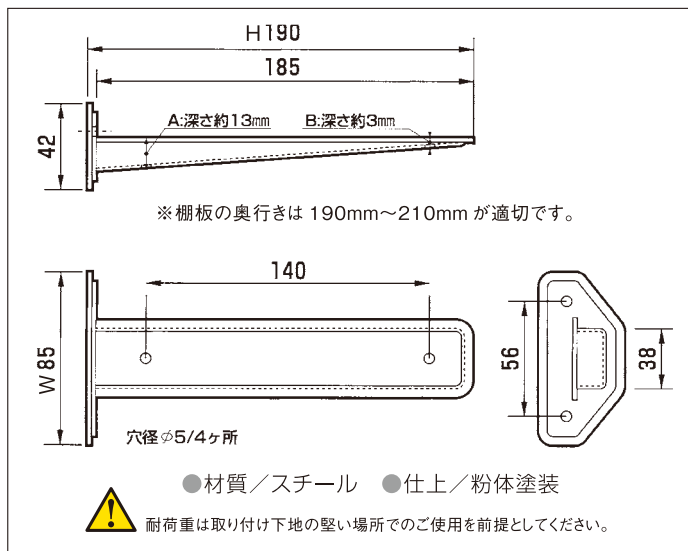

- 材質 / スチール
- 仕上 / 粉体塗装

耐荷重は取り付け下地の堅い場所での  
ご使用を前提としてください。

カラーサンプルは印刷によってカラーイメージを表現したもので、  
実際とは発色が異なる場合があります。

## ビッグ棚受

単位:mm

品番	サイズ(W×H)	板厚	板巾A	小箱入数	大箱入数	耐荷重/1本	付属ビス ⊕丸頭木ネジ	JANコード
BB-GB150	150×200	3	32	6本	30本	170kg	3.8×32 6本	4963784 131147
BB-GB200	200×250	3	32	6本	24本	200kg		4963784 131246
BB-GB250	250×300	4.5	38	4本	16本	250kg	4.5×38 8本	4963784 131345
BB-GB300	300×350	4.5	38	4本	8本	300kg		4963784 131444
BB-GB350	350×400	4.5	38	4本	8本	350kg		4963784 131543
BB-GB400	400×500	6	50	2本	6本	350kg	5.1×45 8本	4963784 131642
BB-GB500	500×600	6	50	2本	4本	400kg		4963784 131741
BB-GB600	600×700	6	50	2本	4本	450kg		4963784 131840

## ストレートブラケット ※木ネジなし

単位:mm

品番	サイズ(W×H)	小箱入数	耐荷重/1本	JANコード
SS-BB	85×190 黒	10本	20kg	4963784 405026
SS-WW	85×190 白	10本	20kg	4963784 405019