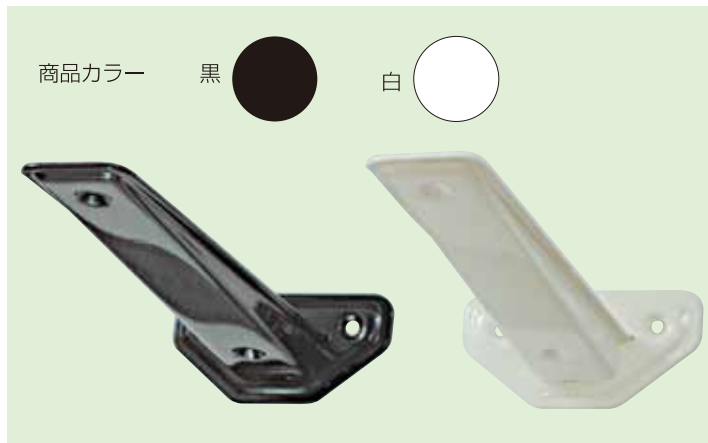

- 材質 / スチール
- 仕上 / 粉体塗装

耐荷重は取り付け下地の堅い場所での  
ご使用を前提としてください。

カラーサンプルは印刷によってカラーイメージを表現したもので、  
実際とは発色が異なる場合があります。

## ビッグ棚受

単位:mm

品番	サイズ(W×H)	板厚	板巾A	小箱入数	大箱入数	耐荷重/1本	付属ビス ⊕丸頭木ネジ	JANコード
BB-GB150	150×200	3	32	6本	30本	170kg	3.8×32 6本	4963784 131147
BB-GB200	200×250	3	32	6本	24本	200kg		4963784 131246
BB-GB250	250×300	4.5	38	4本	16本	250kg	4.5×38 8本	4963784 131345
BB-GB300	300×350	4.5	38	4本	8本	300kg		4963784 131444
BB-GB350	350×400	4.5	38	4本	8本	350kg		4963784 131543
BB-GB400	400×500	6	50	2本	6本	350kg	5.1×45 8本	4963784 131642
BB-GB500	500×600	6	50	2本	4本	400kg		4963784 131741
BB-GB600	600×700	6	50	2本	4本	450kg		4963784 131840

# ストレートブラケット

壁面取付部が小さいので、今まで取付不可能だった所にも  
取付け可能です。棚上棚下もスッキリとスマート。