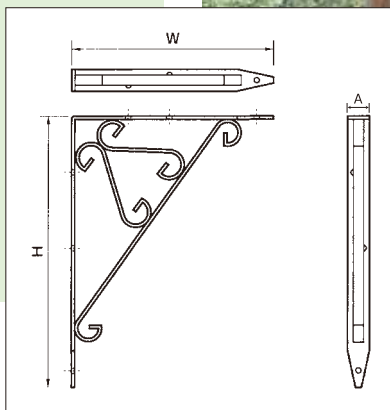

- 材質 / スチール
- 仕上 / 粉体塗装

耐荷重は取り付け下地の堅い場所での  
ご使用を前提としてください。

カラーサンプルは印刷によってカラーイメージを表現したもので、  
実際とは発色が異なる場合があります。

## ビッグ棚受

単位:mm

品番	サイズ(W×H)	板厚	板巾A	小箱入数	大箱入数	耐荷重/1本	付属ビス ⊕丸頭木ネジ	JANコード
BB-GB150	150×200	3	32	6本	30本	170kg	3.8×32 6本	4963784 131147
BB-GB200	200×250	3	32	6本	24本	200kg		4963784 131246
BB-GB250	250×300	4.5	38	4本	16本	250kg	4.5×38 8本	4963784 131345
BB-GB300	300×350	4.5	38	4本	8本	300kg		4963784 131444
BB-GB350	350×400	4.5	38	4本	8本	350kg		4963784 131543
BB-GB400	400×500	6	50	2本	6本	350kg	5.1×45 8本	4963784 131642
BB-GB500	500×600	6	50	2本	4本	400kg		4963784 131741
BB-GB600	600×700	6	50	2本	4本	450kg		4963784 131840