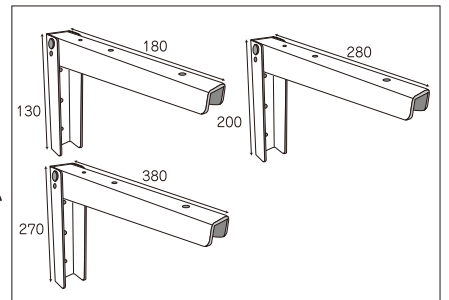

品番	サイズ(H×W)	色	板厚	板巾	小箱入数	耐荷重	付属ビスユニクロ⊕丸頭木ネジ	JANコード
CB-W3550	350×500	アイボリー	3	38	2本	150kg	4.5×25 4本 4.5×32 4本	4963784 300185

折り畳みカウンター棚受

カンタン折り畳みで、スペースを有効利用

使わないときは折り畳みスペースを有効に利用できます

必ず安全ピンをしっかり差し込んでご使用ください

- 1: 安全ピンを抜きます
- 2: 折り畳む際、必ず棚板を持って行ってください
- 3: 棚板を下から上へゆっくり引き上げます
- 4: 手を挟まないように注意し折り畳みます

品番	サイズ(H×W)	色	板厚	板巾	小箱入数	耐荷重/組	付属ビスユニクロ⊕丸頭木ネジ	JANコード
CO-W1318	130×180	白	2.3	28	6本	48kg	(3.5×22 3本)×2 (4.5×32 3本)×2	4963784 300307
CO-W2028	200×280	白	2.3	28	6本	37kg		4963784 300314
CO-W2738	270×300	白	2.3	28	6本	18kg		4963784 300321