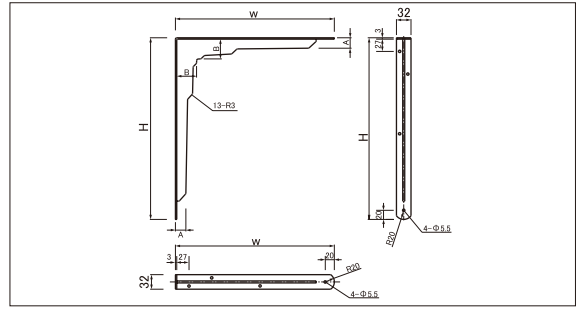

カウンターブラケット

エンボス調仕上げから生まれる、落ち着いた重厚感と、スマートさを兼ね備えたブラケット。

●材質/スチール
●仕上/エンボス塗装

商品カラー 黒 B アイボリー W

カラーサンプルは印刷によってカラーイメージを表現したもので、実際とは発色が異なる場合があります。

耐荷重は取り付け下地の堅い場所でのご使用を前提としてください。

単位:mm

品番	サイズ(W×H)	色	板厚	板巾	小箱入数	耐荷重/1本	付属ビスユニクロ⊕丸頭木ネジ	JANコード
CB-W2025	200×250	アイボリー	3	32	2本	110kg	4.5×25 4本 4.5×32 4本	4963784 300017
CB-B2025	200×250	黒	3	32	2本	110kg		4963784 300024
CB-W2530	250×300	アイボリー	3	32	2本	115kg		4963784 300055
CB-B2530	250×300	黒	3	32	2本	115kg		4963784 300062
CB-W3035	300×350	アイボリー	3	32	2本	130kg		4963784 300093
CB-B3035	300×350	黒	3	32	2本	130kg		4963784 300109
CB-W3540	350×400	アイボリー	3	32	2本	140kg		4963784 300130
CB-B3540	350×400	黒	3	32	2本	140kg		4963784 300147

CB-W1225
CB-W1530
CB-W2040

CB-W3550

品番	サイズ(H×W)	色	板厚	板巾	小箱入数	耐荷重/1本	付属ビスユニクロ⊕丸頭木ネジ	JANコード
CB-W1225	125×250	アイボリー	3	32	2本	120kg	4.5×25 3本	4963784 300154
CB-W1530	150×300	アイボリー	3	32	2本	110kg	4.5×32 3本	4963784 300161
CB-W2040	200×400	アイボリー	3	32	2本	110kg	4.5×25 3本 4.5×32 4本	4963784 300178

品番	サイズ(H×W)	色	板厚	板巾	小箱入数	耐荷重	付属ビスユニクロ⊕丸頭木ネジ	JANコード
CB-W3550	350×500	アイボリー	3	38	2本	150kg	4.5×25 4本 4.5×32 4本	4963784 300185

折り畳みカウンター棚受

カンタン折り畳みで、スペースを有効利用

使わないときは折り畳みスペースを有効に利用できます

必ず安全ピンをしっかり差し込んでご使用ください

- 1: 安全ピンを抜きます
- 2: 折り畳む際、必ず棚板を持って行ってください
- 3: 棚板を下から上へゆっくり引き上げます
- 4: 手を挟まないように注意し折り畳みます

品番	サイズ(H×W)	色	板厚	板巾	小箱入数	耐荷重/組	付属ビスユニクロ⊕丸頭木ネジ	JANコード
CO-W1318	130×180	白	2.3	28	6本	48kg	(3.5×22 3本)×2 (4.5×32 3本)×2	4963784 300307
CO-W2028	200×280	白	2.3	28	6本	37kg		4963784 300314
CO-W2738	270×300	白	2.3	28	6本	18kg		4963784 300321