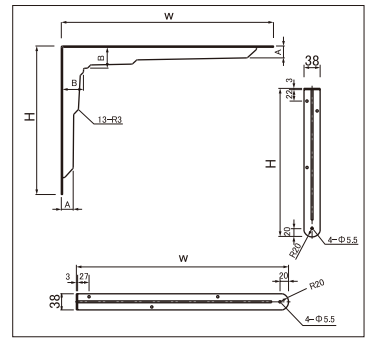

カウンターブラケット

エンボス調仕上げから生まれる、落ち着いた重厚感と、スマートさを兼ね備えたブラケット。

●材質/スチール
●仕上/エンボス塗装

商品カラー 黒 B アイボリー W

カラーサンプルは印刷によってカラーイメージを表現したもので、実際とは発色が異なる場合があります。

耐荷重は取り付け下地の堅い場所でのご使用を前提としてください。

単位:mm

品番	サイズ(W×H)	色	板厚	板巾	小箱入数	耐荷重/1本	付属ビスユニクロ⊕丸頭木ネジ	JANコード
CB-W2025	200×250	アイボリー	3	32	2本	110kg	4.5×25 4本 4.5×32 4本	4963784 300017
CB-B2025	200×250	黒	3	32	2本	110kg		4963784 300024
CB-W2530	250×300	アイボリー	3	32	2本	115kg		4963784 300055
CB-B2530	250×300	黒	3	32	2本	115kg		4963784 300062
CB-W3035	300×350	アイボリー	3	32	2本	130kg		4963784 300093
CB-B3035	300×350	黒	3	32	2本	130kg		4963784 300109
CB-W3540	350×400	アイボリー	3	32	2本	140kg		4963784 300130
CB-B3540	350×400	黒	3	32	2本	140kg		4963784 300147

CB-W1225
CB-W1530
CB-W2040

CB-W3550

品番	サイズ(H×W)	色	板厚	板巾	小箱入数	耐荷重/1本	付属ビスユニクロ⊕丸頭木ネジ	JANコード
CB-W1225	125×250	アイボリー	3	32	2本	120kg	4.5×25 3本	4963784 300154
CB-W1530	150×300	アイボリー	3	32	2本	110kg	4.5×32 3本	4963784 300161
CB-W2040	200×400	アイボリー	3	32	2本	110kg	4.5×25 3本 4.5×32 4本	4963784 300178

品番	サイズ(H×W)	色	板厚	板巾	小箱入数	耐荷重	付属ビスユニクロ⊕丸頭木ネジ	JANコード
CB-W3550	350×500	アイボリー	3	38	2本	150kg	4.5×25 4本 4.5×32 4本	4963784 300185

折り畳みカウンター棚受

カンタン折り畳みで、スペースを有効利用

使わないときは折り畳みスペースを有効に利用できます

必ず安全ピンをしっかり差し込んでご使用ください

- 1: 安全ピンを抜きます
- 2: 折り畳む際、必ず棚板を持って行ってください
- 3: 棚板を下から上へゆっくり引き上げます
- 4: 手を挟まないように注意し折り畳みます

品番	サイズ(H×W)	色	板厚	板巾	小箱入数	耐荷重/組	付属ビスユニクロ⊕丸頭木ネジ	JANコード
CO-W1318	130×180	白	2.3	28	6本	48kg	(3.5×22 3本)×2 (4.5×32 3本)×2	4963784 300307
CO-W2028	200×280	白	2.3	28	6本	37kg		4963784 300314
CO-W2738	270×300	白	2.3	28	6本	18kg		4963784 300321