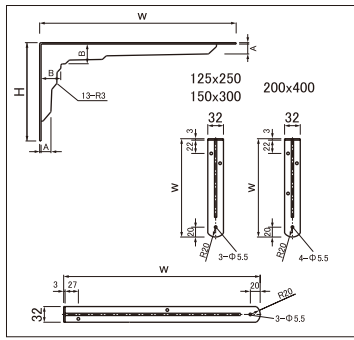

カウンターブラケット

エンボス調仕上げから生まれる、落ち着いた重厚感と、スマートさを兼ね備えたブラケット。

●材質/スチール
●仕上/エンボス塗装

商品カラー 黒 B アイボリー W

カラーサンプルは印刷によってカラーイメージを表現したもので、実際とは発色が異なる場合があります。

耐荷重は取り付け下地の堅い場所でのご使用を前提としてください。

単位:mm

品番	サイズ(W×H)	色	板厚	板巾	小箱入数	耐荷重/1本	付属ビスユニクロ⊕丸頭木ネジ	JANコード
CB-W2025	200×250	アイボリー	3	32	2本	110kg	4.5×25 4本 4.5×32 4本	4963784 300017
CB-B2025	200×250	黒	3	32	2本	110kg		4963784 300024
CB-W2530	250×300	アイボリー	3	32	2本	115kg		4963784 300055
CB-B2530	250×300	黒	3	32	2本	115kg		4963784 300062
CB-W3035	300×350	アイボリー	3	32	2本	130kg		4963784 300093
CB-B3035	300×350	黒	3	32	2本	130kg		4963784 300109
CB-W3540	350×400	アイボリー	3	32	2本	140kg		4963784 300130
CB-B3540	350×400	黒	3	32	2本	140kg		4963784 300147

CB-W1225
CB-W1530
CB-W2040

CB-W3550

品番	サイズ(H×W)	色	板厚	板巾	小箱入数	耐荷重/1本	付属ビスユニクロ⊕丸頭木ネジ	JANコード
CB-W1225	125×250	アイボリー	3	32	2本	120kg	4.5×25 3本	4963784 300154
CB-W1530	150×300	アイボリー	3	32	2本	110kg	4.5×32 3本	4963784 300161
CB-W2040	200×400	アイボリー	3	32	2本	110kg	4.5×25 3本 4.5×32 4本	4963784 300178

品番	サイズ(H×W)	色	板厚	板巾	小箱入数	耐荷重	付属ビスユニクロ⊕丸頭木ネジ	JANコード
CB-W3550	350×500	アイボリー	3	38	2本	150kg	4.5×25 4本 4.5×32 4本	4963784 300185

折り畳みカウンター棚受

カンタン折り畳みで、スペースを有効利用

使わないときは折り畳みスペースを有効に利用できます

必ず安全ピンをしっかり差し込んでご使用ください

- 1: 安全ピンを抜きます
- 2: 折り畳む際、必ず棚板を持って行ってください
- 3: 棚板を下から上へゆっくり引き上げます
- 4: 手を挟まないように注意し折り畳みます

品番	サイズ(H×W)	色	板厚	板巾	小箱入数	耐荷重/組	付属ビスユニクロ⊕丸頭木ネジ	JANコード
CO-W1318	130×180	白	2.3	28	6本	48kg	(3.5×22 3本)×2 (4.5×32 3本)×2	4963784 300307
CO-W2028	200×280	白	2.3	28	6本	37kg		4963784 300314
CO-W2738	270×300	白	2.3	28	6本	18kg		4963784 300321