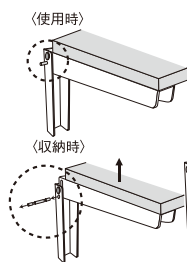

CB-W1225
CB-W1530
CB-W2040

CB-W3550

品番	サイズ(H×W)	色	板厚	板巾	小箱入数	耐荷重/1本	付属ビスユニクロ⊕丸頭木ネジ	JANコード
CB-W1225	125×250	アイボリー	3	32	2本	120kg	4.5×25 3本	4963784 300154
CB-W1530	150×300	アイボリー	3	32	2本	110kg	4.5×32 3本	4963784 300161
CB-W2040	200×400	アイボリー	3	32	2本	110kg	4.5×25 3本 4.5×32 4本	4963784 300178

品番	サイズ(H×W)	色	板厚	板巾	小箱入数	耐荷重	付属ビスユニクロ⊕丸頭木ネジ	JANコード
CB-W3550	350×500	アイボリー	3	38	2本	150kg	4.5×25 4本 4.5×32 4本	4963784 300185

折り畳みカウンター棚受

カンタン折り畳みで、スペースを有効利用

使わないときは折り畳みスペースを有効に利用できます

必ず安全ピンをしっかり差し込んでご使用ください