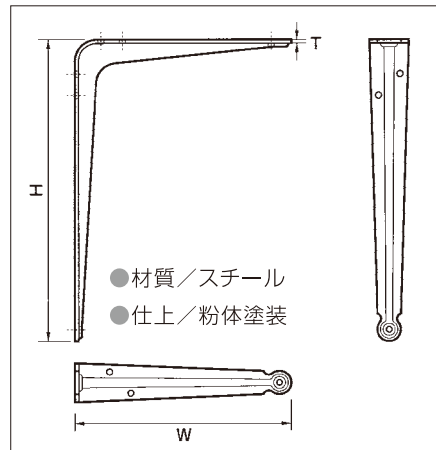

L型棚受

棚受け金具のスタンダード

コストパフォーマンスを追求したシンプルなフォルムとサイズとカラーの豊富なバリエーション。

商品カラー

GGグリーン

GBブロンズ

WW白

BB黒

カラーサンプルは印刷によってカラーイメージを表現したもので、実際とは発色が異なる場合があります。

耐荷重は取り付け下地の堅い場所でのご使用を前提としてください。

ヘッダー付2本入りパック

単位:mm

| 品番 | サイズ(W×H) | 小箱入数 | 大箱入数 | 色 | | | 付属ビス⊕皿ユニクロ木ネジ |
|---------|----------|-------|--------|----|----|----|---------------------|
| | | | | WW | BB | GB | |
| LLP-125 | 125×150 | 10パック | 100パック | ○ | ○ | ○ | 2.7×16 6本 |
| LLP-150 | 150×200 | 10パック | 80パック | ○ | ○ | ○ | 3.1×16 3本 3.1×22 3本 |
| LLP-200 | 200×250 | 10パック | 60パック | ○ | ○ | ○ | 3.1×16 3本 3.1×22 3本 |
| LLP-250 | 250×300 | 10パック | 40パック | ○ | ○ | ○ | 3.1×16 3本 3.8×22 3本 |
| LLP-300 | 300×350 | 10パック | 30パック | ○ | ○ | ○ | 3.1×16 3本 3.8×22 3本 |

スタンダード ※木ネジ付

※他に各ビス付き。

| 品番 | サイズ(W×H) | 小箱入数 | 大箱入数 | 耐荷重/1本 | 色 | | | | 付属ビス⊕皿ユニクロ木ネジ |
|--------|----------|------|------|--------|----|----|----|----|---------------------|
| | | | | | WW | BB | GB | GG | |
| LL-075 | 75×100 | 24本 | 720本 | 7kg | ○ | ○ | ○ | ○ | 2.7×16 6本 |
| LL-100 | 100×125 | 24本 | 576本 | 12kg | ○ | ○ | ○ | ○ | |
| LL-125 | 125×150 | 24本 | 360本 | 28kg | ○ | ○ | ○ | ○ | |
| LL-150 | 150×200 | 24本 | 240本 | 36kg | ○ | ○ | ○ | ○ | 3.1×16 3本 3.1×22 3本 |
| LL-200 | 200×250 | 24本 | 144本 | 45kg | ○ | ○ | ○ | ○ | 3.1×16 3本 3.5×25 3本 |
| LL-250 | 250×300 | 24本 | 96本 | 52kg | ○ | ○ | ○ | ○ | 3.5×16 3本 3.8×32 3本 |
| LL-300 | 300×350 | 12本 | 48本 | 60kg | ○ | ○ | ○ | ○ | 4.1×16 5本 4.5×38 5本 |
| LL-350 | 350×400 | 12本 | 36本 | 70kg | ○ | ○ | ○ | ○ | |