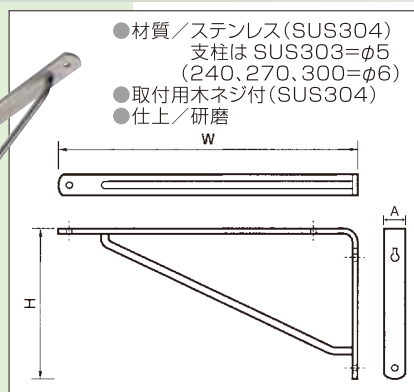

ステンレスアーム棚受

どこにでも OK!

洗練されたシンプルでスタイリッシュなデザイン。錆をよせつけないステンレス(SUS304)を使用。 ※支柱はSUS303