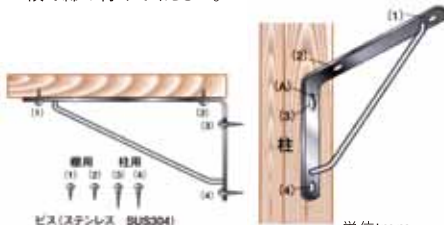

ステンレスアーム棚受

どこにでも OK!

洗練されたシンプルでスタイリッシュなデザイン。錆をよせつけないステンレス(SUS304)を使用。 ※支柱はSUS303

鍵穴を使った上手な取り付け方

- (3)のビスを取付け位置に、あらかじめ3mmほど残してねじ込んでから、棚受けの鍵穴をかけるように差し込み、(A)の位置で締め付けてください。
- 次にビス(4) (2) (1) 同じ要領で締め付けてください。

※木ネジ付

耐荷重は取り付け下地の堅い場所でのご使用を前提としてください。

| 品番 | サイズ呼称 | サイズ(W×H) | 板厚 | 板巾A | 小箱入数 | 大箱入数 | 耐荷重/1本 | 付属ビスSUS⊕丸頭木ネジ | JANコード |
|--------|-------|----------|----|-----|------|------|--------|---------------|----------------|
| AA-090 | L-90 | 90×45 | 2 | 13 | 10本 | 200本 | 25kg | | 4963784 122008 |
| AA-120 | L-120 | 120×60 | 2 | 13 | 10本 | 200本 | 20kg | | 4963784 122107 |
| AA-150 | L-150 | 150×75 | 2 | 13 | 10本 | 200本 | 25kg | 3.1×13 2本 | 4963784 122206 |
| AA-180 | L-180 | 180×90 | 2 | 15 | 10本 | 160本 | 20kg | 3.5×22 2本 | 4963784 122305 |
| AA-210 | L-210 | 210×105 | 2 | 15 | 10本 | 120本 | 25kg | | 4963784 122404 |
| AA-240 | L-240 | 240×120 | 2 | 15 | 10本 | 120本 | 30kg | | 4963784 122503 |
| AA-270 | L-270 | 270×135 | 2 | 20 | 10本 | 80本 | 25kg | 3.5×16 2本 | 4963784 122602 |
| AA-300 | L-300 | 300×150 | 2 | 20 | 10本 | 80本 | 20kg | 3.8×25 2本 | 4963784 122701 |