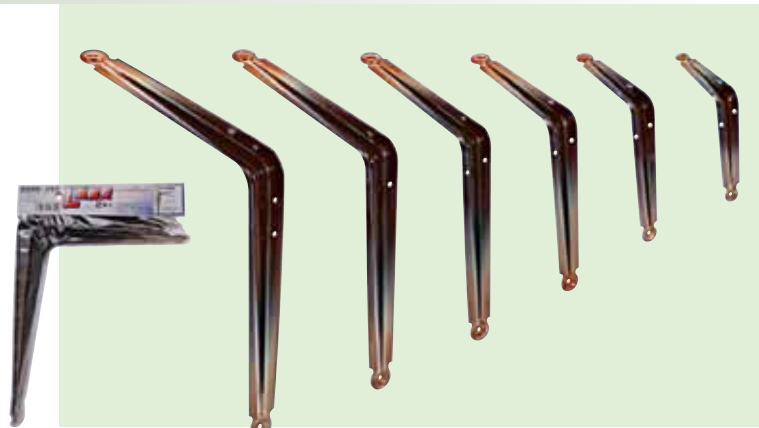

L型棚受

棚受け金具のスタンダード

コストパフォーマンスを追求したシンプルなフォルムとサイズとカラーの豊富なバリエーション。

商品カラー

GGグリーン

GBブロンズ

WW白

BB黒

カラーサンプルは印刷によってカラーイメージを表現したもので、実際とは発色が異なる場合があります。

耐荷重は取り付け下地の堅い場所でのご使用を前提としてください。

ヘッダー付2本入りパック

単位:mm

| 品番 | サイズ(W×H) | 小箱入数 | 大箱入数 | 色 | | | 付属ビス⊕皿ユニクロ木ネジ |
|---------|----------|-------|--------|----|----|----|---------------------|
| | | | | WW | BB | GB | |
| LLP-125 | 125×150 | 10パック | 100パック | ○ | ○ | ○ | 2.7×16 6本 |
| LLP-150 | 150×200 | 10パック | 80パック | ○ | ○ | ○ | 3.1×16 3本 3.1×22 3本 |
| LLP-200 | 200×250 | 10パック | 60パック | ○ | ○ | ○ | 3.1×16 3本 3.1×22 3本 |
| LLP-250 | 250×300 | 10パック | 40パック | ○ | ○ | ○ | 3.1×16 3本 3.8×22 3本 |
| LLP-300 | 300×350 | 10パック | 30パック | ○ | ○ | ○ | 3.1×16 3本 3.8×22 3本 |

スタンダード ※木ネジ付

※他に各ビス付き。

| 品番 | サイズ(W×H) | 小箱入数 | 大箱入数 | 耐荷重/1本 | 色 | | | | 付属ビス⊕皿ユニクロ木ネジ |
|--------|----------|------|------|--------|----|----|----|----|---------------------|
| | | | | | WW | BB | GB | GG | |
| LL-075 | 75×100 | 24本 | 720本 | 7kg | ○ | ○ | ○ | ○ | 2.7×16 6本 |
| LL-100 | 100×125 | 24本 | 576本 | 12kg | ○ | ○ | ○ | ○ | |
| LL-125 | 125×150 | 24本 | 360本 | 28kg | ○ | ○ | ○ | ○ | |
| LL-150 | 150×200 | 24本 | 240本 | 36kg | ○ | ○ | ○ | ○ | 3.1×16 3本 3.1×22 3本 |
| LL-200 | 200×250 | 24本 | 144本 | 45kg | ○ | ○ | ○ | ○ | 3.1×16 3本 3.5×25 3本 |
| LL-250 | 250×300 | 24本 | 96本 | 52kg | ○ | ○ | ○ | ○ | 3.5×16 3本 3.8×32 3本 |
| LL-300 | 300×350 | 12本 | 48本 | 60kg | ○ | ○ | ○ | ○ | 4.1×16 5本 4.5×38 5本 |
| LL-350 | 350×400 | 12本 | 36本 | 70kg | ○ | ○ | ○ | ○ | |

ステンレスアーム棚受

どこにでも OK!

洗練されたシンプルでスタイリッシュなデザイン。錆をよせつけないステンレス(SUS304)を使用。 ※支柱はSUS303

鍵穴を使った上手な取り付け方

- (3)のビスを取付け位置に、あらかじめ3mmほど残してねじ込んでから、棚受けの鍵穴をかけるように差し込み、(A)の位置で締め付けてください。
- 次にビス(4) (2) (1) 同じ要領で締め付けてください。

※木ネジ付