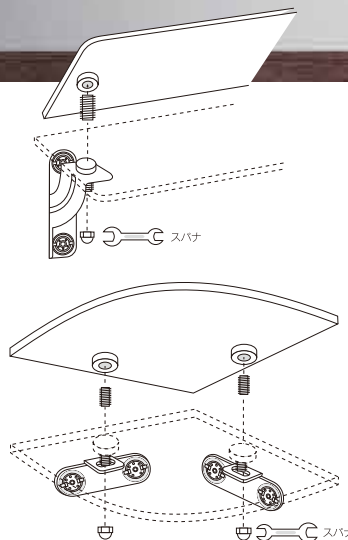

# Glass Corner

サイズ／200 mm R×6 mm  
ブラケット／スチール製  
1箱入数／小箱6 大箱12  
JANコード／4963784 061130

PS 200 G 安全荷重 **3 kg**

機能・特徴

壁紙の下地に石こうボード又は、薄ベニアが使用されている場合、このような壁にはネジ止めができないので、本製品のピン止めが簡単です。しかも安全荷重まで安心ビス止めOK!

カンタン組立て