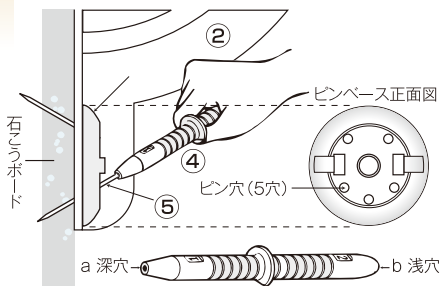

# Glass Corner

サイズ／200 mm R×6 mm  
ブラケット／スチール製  
1箱入数／小箱6 大箱12  
JANコード／4963784 061130

PS 200 G 安全荷重 **3 kg**

機能・特徴

壁紙の下地に石こうボード又は、薄ベニアが使用されている場合、このような壁にはネジ止めができないので、本製品のピン止めが簡単です。しかも安全荷重まで安心ビス止めOK!

カンタン組立て