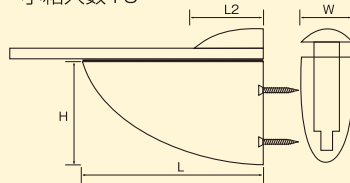

ペリカンクリップ&ガラス棚板

取付け手順

- ① 下部クリップの底にあるネジを回し、壁取付け用ビスの穴が見えるところまで下部クリップを下げます。
- ② メジャーで片方のクリップ取付け位置を決め、鉛筆で印を付けます。
- ③ メジャーと水準器を使って2つ目のクリップ取付け位置を決め、印を付けます。クリップの間は60cm以内にしてください。
- ④ クリップをそれぞれビスで壁に取付けてください。
- ⑤ 上部と下部のクリップの間に棚板を差込み、下部クリップの底にあるネジを締めて棚板を固定します。

本体材質 亜鉛合金

付属ビス(木ねじ \oplus 皿 3.5×39 2本 カールプラグ 5.0×30 2本)
小箱入数10

単位:mm

型	適用範囲	サイズ				重量
		L	H	L2	W	
Zシリーズ	3~25	50	48	35	35	120g
Xシリーズ	3~18	40	35	30	30	70g

<p>PC-Z01CP クロムメッキ</p> <p>JANコード 4963784 063103 耐荷重 25kg 小箱入数 10</p>	<p>PC-Z03W ホワイト</p> <p>JANコード 4963784 063110 耐荷重 25kg 小箱入数 10</p>	<p>PC-Z04GP ゴールドメッキ</p> <p>JANコード 4963784 063127 耐荷重 25kg 小箱入数 10</p>	<p>PC-Z05B サンドブラック</p> <p>JANコード 4963784 063134 耐荷重 25kg 小箱入数 10</p>	<p>PC-Z06S サンドシルバー</p> <p>JANコード 4963784 063141 耐荷重 25kg 小箱入数 10</p>
<p>PC-X01CP クロムメッキ</p> <p>JANコード 4963784 063004 耐荷重 20kg 小箱入数 10</p>	<p>PC-X03W ホワイト</p> <p>JANコード 4963784 063011 耐荷重 20kg 小箱入数 10</p>	<p>PC-X04GP ゴールドメッキ</p> <p>JANコード 4963784 063028 耐荷重 20kg 小箱入数 10</p>	<p>PC-X05B サンドブラック</p> <p>JANコード 4963784 063035 耐荷重 20kg 小箱入数 10</p>	<p>PC-X06S サンドシルバー</p> <p>JANコード 4963784 063042 耐荷重 20kg 小箱入数 10</p>