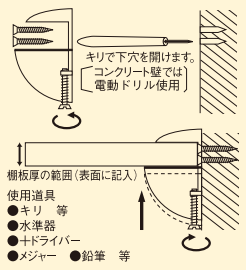

ペリカンクリップ&ガラス棚板

取付け手順

- ① 下部クリップの底にあるネジを回し、壁取付け用ビスの穴が見えるところまで下部クリップを下げます。
- ② メジャーで片方のクリップ取付け位置を決め、鉛筆で印を付けます。
- ③ メジャーと水準器を使って2つ目のクリップ取付け位置を決め、印を付けます。クリップの間は60cm以内にしてください。
- ④ クリップをそれぞれビスで壁に取付けてください。
- ⑤ 上部と下部のクリップの間に棚板を差込み、下部クリップの底にあるネジを締めて棚板を固定します。

本体材質 亜鉛合金

付属ビス(木ねじ \oplus 皿 3.5×39 2本 カールプラグ 5.0×30 2本)
小箱入数10

単位:mm

型	適用範囲	サイズ				重量
		L	H	L2	W	
Zシリーズ	3~25	50	48	35	35	120g
Xシリーズ	3~18	40	35	30	30	70g

<p>PC-Z01CP クロムメッキ</p> <p>JANコード 4963784 063103 耐荷重 25kg 小箱入数 10</p>	<p>PC-Z03W ホワイト</p> <p>JANコード 4963784 063110 耐荷重 25kg 小箱入数 10</p>	<p>PC-Z04GP ゴールドメッキ</p> <p>JANコード 4963784 063127 耐荷重 25kg 小箱入数 10</p>	<p>PC-Z05B サンドブラック</p> <p>JANコード 4963784 063134 耐荷重 25kg 小箱入数 10</p>	<p>PC-Z06S サンドシルバー</p> <p>JANコード 4963784 063141 耐荷重 25kg 小箱入数 10</p>
<p>PC-X01CP クロムメッキ</p> <p>JANコード 4963784 063004 耐荷重 20kg 小箱入数 10</p>	<p>PC-X03W ホワイト</p> <p>JANコード 4963784 063011 耐荷重 20kg 小箱入数 10</p>	<p>PC-X04GP ゴールドメッキ</p> <p>JANコード 4963784 063028 耐荷重 20kg 小箱入数 10</p>	<p>PC-X05B サンドブラック</p> <p>JANコード 4963784 063035 耐荷重 20kg 小箱入数 10</p>	<p>PC-X06S サンドシルバー</p> <p>JANコード 4963784 063042 耐荷重 20kg 小箱入数 10</p>